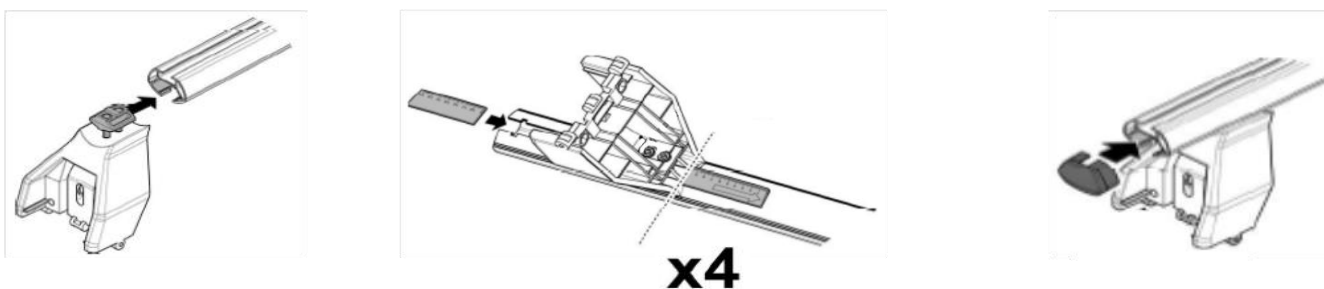

1

MANUFACTURER	MODEL CAR	DOORS	MODEL YEAR	D1	D2
HYUNDAI	Atos	5	97>08	10,9	10,1
KIA	Rio (UB) Hatchback	5	11>15	5,2	5,2
KIA	Venga (No tetto in vetro / No glass sunroof)	5	10>14	7,3	5,9
ŠKODA	Fabia II (5J)	5	07>14	13,2	13,2
ŠKODA	Superb (3U)	4	01>08	11,7	11,7
SSANGYONG	Tivoli	5	15>	14,8	13,7
TOYOTA	Corolla Verso	5	04>07	10,8	10,8
TOYOTA	Rav 4 (XA30)	5	05>12	7,9	6,6

2

x4

3

MANUFACTURER	MODEL CAR	DOORS	MODEL YEAR	B1	B2
HYUNDAI	Atos	5	97>08	1	2
KIA	Rio (UB) Hatchback	5	11>15	1	2
KIA	Venga (No tetto in vetro / No glass sunroof)	5	10>14	1	2
ŠKODA	Fabia II (5J)	5	07>14	2	2
ŠKODA	Superb (3U)	4	01>08	1	1
SSANGYONG	Tivoli	5	15>	2	2
TOYOTA	Corolla Verso	5	04>07	1	2
TOYOTA	Rav 4 (XA30)	5	05>12	1	2