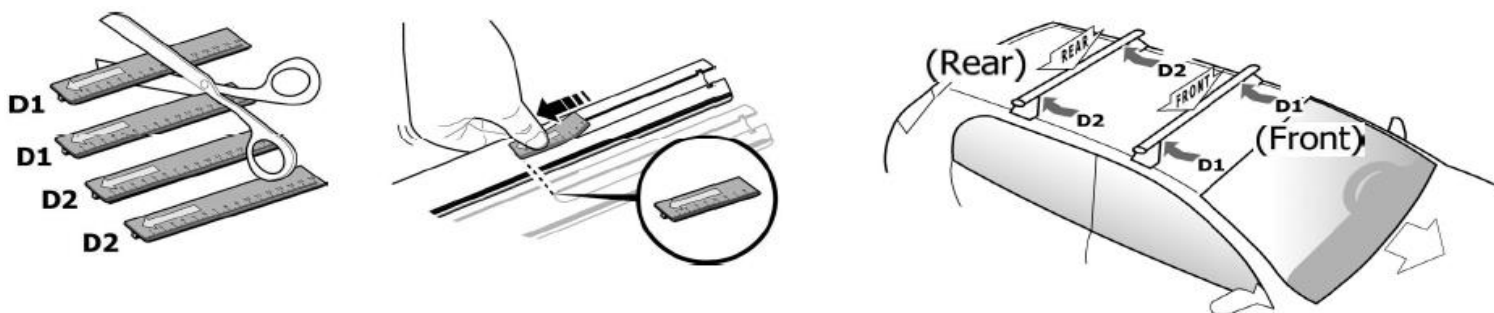

**1**

MANUFACTURER	MODEL CAR	DOORS	MODEL YEAR	D1	D2
HYUNDAI	Atos	5	97>08	10,9	10,1
KIA	Rio (UB) Hatchback	5	11>15	5,2	5,2
KIA	Venga (No tetto in vetro / No glass sunroof)	5	10>14	7,3	5,9
ŠKODA	Fabia II (5J)	5	07>14	13,2	13,2
ŠKODA	Superb (3U)	4	01>08	11,7	11,7
SSANGYONG	Tivoli	5	15>	14,8	13,7
TOYOTA	Corolla Verso	5	04>07	10,8	10,8
TOYOTA	Rav 4 (XA30)	5	05>12	7,9	6,6