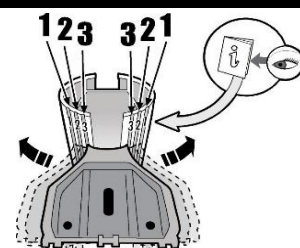

MANUFACTURER	MODEL CAR	DOORS	MODEL YEAR	B1	B2
HYUNDAI	Atos	5	97>08	1	2
KIA	Rio (UB) Hatchback	5	11>15	1	2
KIA	Venga (No tetto in vetro / No glass sunroof)	5	10>14	1	2
ŠKODA	Fabia II (5J)	5	07>14	2	2
ŠKODA	Superb (3U)	4	01>08	1	1
SSANGYONG	Tivoli	5	15>	2	2
TOYOTA	Corolla Verso	5	04>07	1	2
TOYOTA	Rav 4 (XA30)	5	05>12	1	2