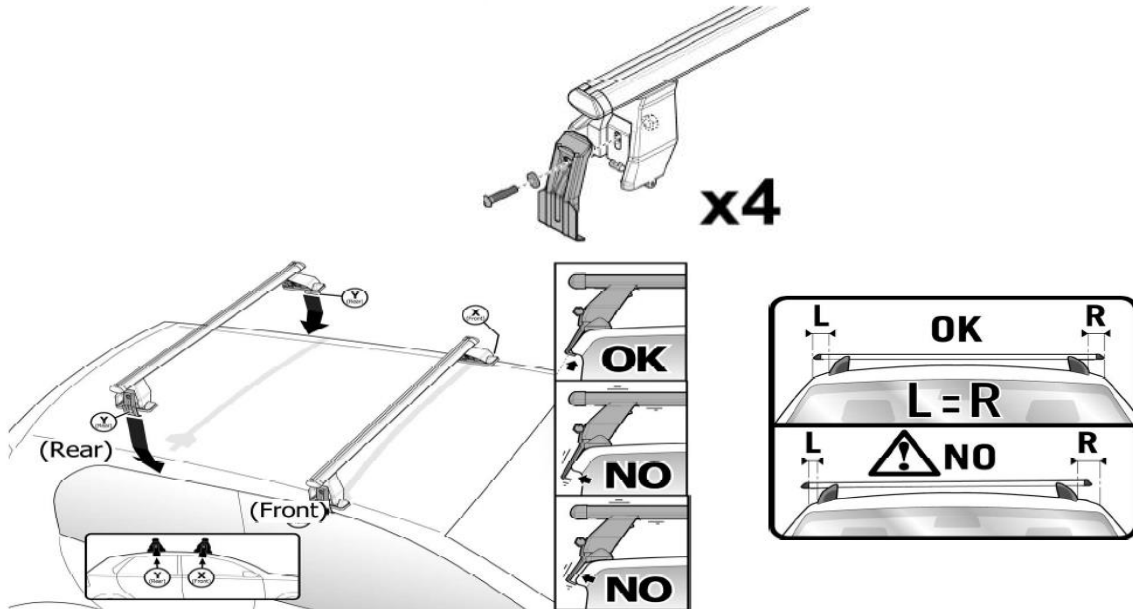

4

5

6

MANUFACTURER	MODEL CAR	DOORS	MODEL YEAR	A1	A2	A1	A2
				cm	cm	in	in
HYUNDAI	Atos	5	97>08	20	50	7,9	19,7
KIA	Rio (UB) Hatchback	5	11>15	28	32	11,0	12,6
KIA	Venga (No tetto in vetro / No glass sunroof)	5	10>14	27	40	10,6	15,7
ŠKODA	Fabia II (5J)	5	07>14	21	55	8,3	21,7
ŠKODA	Superb (3U)	4	01>08	24	46	9,4	18,1
SSANGYONG	Tivoli	5	15>	24	45	9,4	17,7
TOYOTA	Corolla Verso	5	04>07	25	42	9,8	16,5
TOYOTA	Rav 4 (XA30)	5	05>12	30	40	11,8	15,7