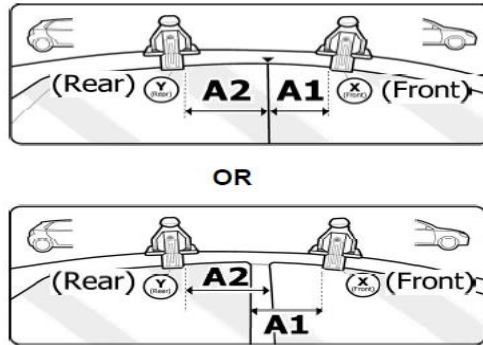

4

5

6

MANUFACTURER	MODEL CAR	DOORS	MODEL YEAR	A1	A2	A1	A2
				cm	cm	in	in
HYUNDAI	Atos	5	97>08	20	50	7,9	19,7
KIA	Rio (UB) Hatchback	5	11>15	28	32	11,0	12,6
KIA	Venga (No tetto in vetro / No glass sunroof)	5	10>14	27	40	10,6	15,7
ŠKODA	Fabia II (5J)	5	07>14	21	55	8,3	21,7
ŠKODA	Superb (3U)	4	01>08	24	46	9,4	18,1
SSANGYONG	Tivoli	5	15>	24	45	9,4	17,7
TOYOTA	Corolla Verso	5	04>07	25	42	9,8	16,5
TOYOTA	Rav 4 (XA30)	5	05>12	30	40	11,8	15,7