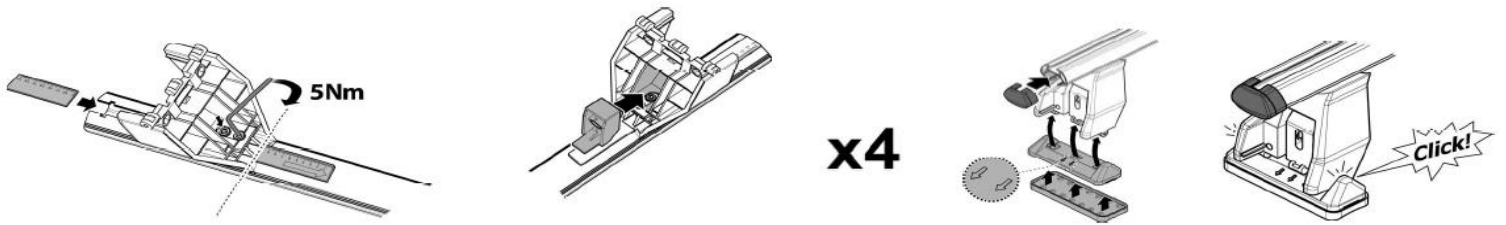

4

5

6

MANUFACTURER	MODEL CAR	DOORS	MODEL YEAR	A1	A2	A1	A2
				cm	cm	in	in
HYUNDAI	Atos	5	97>08	20	50	7,9	19,7
KIA	Rio (UB) Hatchback	5	11>15	28	32	11,0	12,6
KIA	Venga (No tetto in vetro / No glass sunroof)	5	10>14	27	40	10,6	15,7
ŠKODA	Fabia II (5J)	5	07>14	21	55	8,3	21,7
ŠKODA	Superb (3U)	4	01>08	24	46	9,4	18,1
SSANGYONG	Tivoli	5	15>	24	45	9,4	17,7
TOYOTA	Corolla Verso	5	04>07	25	42	9,8	16,5
TOYOTA	Rav 4 (XA30)	5	05>12	30	40	11,8	15,7

X = predisposizione originale / original arrangement