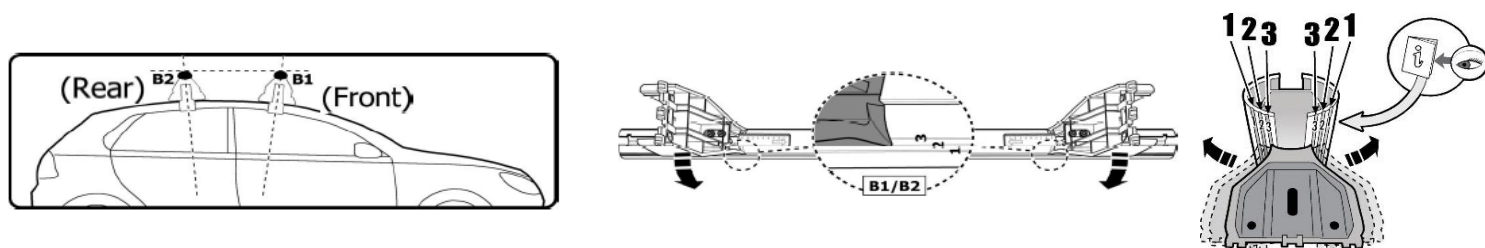

1

MANUFACTURER	MODEL CAR	DOORS	MODEL YEAR	D1	D2
CITROEN	C4 Picasso (Mk2)	5	13>18	11,7	10,0
CITROEN	C4 Spacetourer (Mk2)	5	18>22	12,1	10,6
PEUGEOT	308	5	13>21	6,0	4,5
PEUGEOT	208 II	5	19>	12,4	11,1

2

3

MANUFACTURER	MODEL CAR	DOORS	MODEL YEAR	B1	B2
CITROEN	C4 Picasso (Mk2)	5	13>18	2	2
CITROEN	C4 Spacetourer (Mk2)	5	18>22	2	2
PEUGEOT	308	5	13>21	1	2
PEUGEOT	208 II	5	19>	1	3