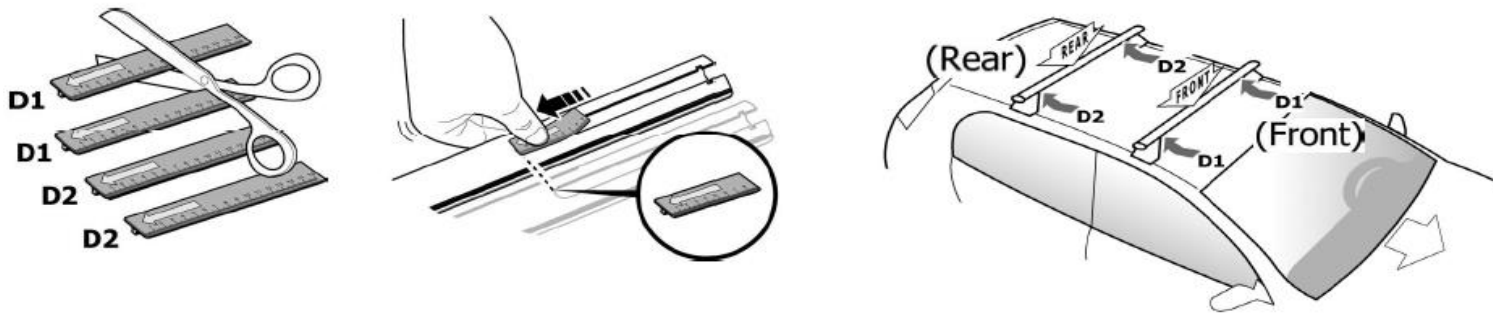

1

MANUFACTURER	MODEL CAR	DOORS	MODEL YEAR	D1	D2
CITROEN	C4 Picasso (Mk2)	5	13>18	11,7	10,0
CITROEN	C4 Spacetourer (Mk2)	5	18>22	12,1	10,6
PEUGEOT	308	5	13>21	6,0	4,5
PEUGEOT	208 II	5	19>	12,4	11,1

2

3

MANUFACTURER	MODEL CAR	DOORS	MODEL YEAR	B1	B2
CITROEN	C4 Picasso (Mk2)	5	13>18	2	2
CITROEN	C4 Spacetourer (Mk2)	5	18>22	2	2
PEUGEOT	308	5	13>21	1	2
PEUGEOT	208 II	5	19>	1	3