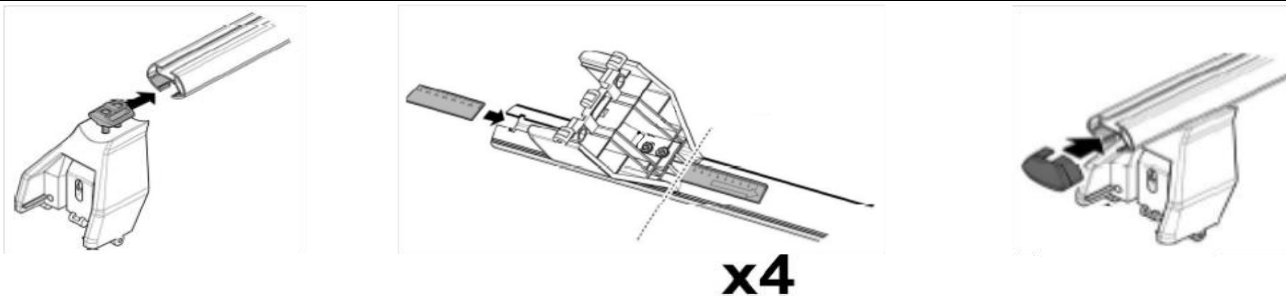

1

MANUFACTURER	MODEL CAR	DOORS	MODEL YEAR	D1	D2
AUDI	A1 (GB) Citycarver	5	19>	13,5	11,4
DS	4	5	15>	7,1	8,5
DS	4 Crossback	5	15>	7,1	8,5
FIAT	500 L	5	12>	9,4	9,4
FIAT	500 L Living	5	13>	9,4	9,4
FIAT	500 L Trekking	5	13>	9,4	9,4
RENAULT	Captur	5	17>19	6,5	5,0

2

3

MANUFACTURER	MODEL CAR	DOORS	MODEL YEAR	B1	B2
AUDI	A1 (GB) Citycarver	5	19>	2	2
DS	4	5	15>	1	1
DS	4 Crossback	5	15>	1	1
FIAT	500 L	5	12>	1	2
FIAT	500 L Living	5	13>	1	2
FIAT	500 L Trekking	5	13>	1	2
RENAULT	Captur	5	17>19	1	2

4