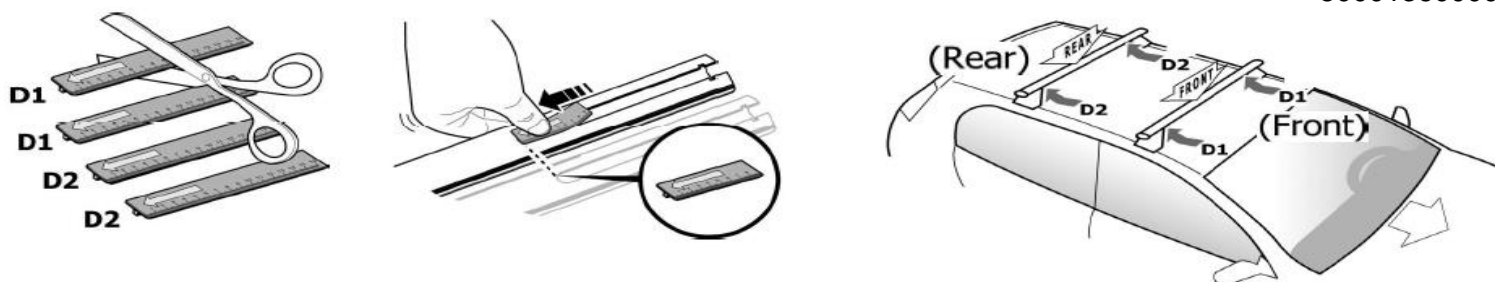

**1**

MANUFACTURER	MODEL CAR	DOORS	MODEL YEAR	D1	D2
AUDI	A1 (GB) Citycarver	5	19>	13,5	11,4
DS	4	5	15>	7,1	8,5
DS	4 Crossback	5	15>	7,1	8,5
FIAT	500 L	5	12>	9,4	9,4
FIAT	500 L Living	5	13>	9,4	9,4
FIAT	500 L Trekking	5	13>	9,4	9,4
RENAULT	Captur	5	17>19	6,5	5,0

**2**

**3**

MANUFACTURER	MODEL CAR	DOORS	MODEL YEAR	B1	B2
AUDI	A1 (GB) Citycarver	5	19>	2	2
DS	4	5	15>	1	1
DS	4 Crossback	5	15>	1	1
FIAT	500 L	5	12>	1	2
FIAT	500 L Living	5	13>	1	2
FIAT	500 L Trekking	5	13>	1	2
RENAULT	Captur	5	17>19	1	2