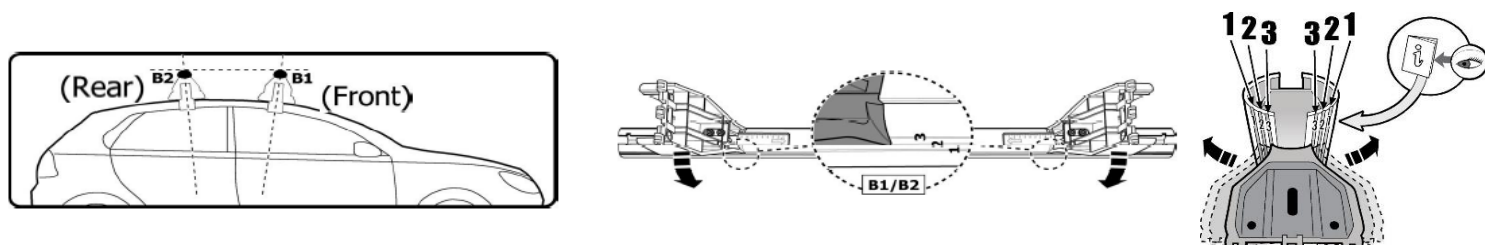

**1**

MANUFACTURER	MODEL CAR	DOORS	MODEL YEAR	D1	D2
AUDI	A1 (GB) Citycarver	5	19>	13,5	11,4
DS	4	5	15>	7,1	8,5
DS	4 Crossback	5	15>	7,1	8,5
FIAT	500 L	5	12>	9,4	9,4
FIAT	500 L Living	5	13>	9,4	9,4
FIAT	500 L Trekking	5	13>	9,4	9,4
RENAULT	Captur	5	17>19	6,5	5,0

**2**

**3**

MANUFACTURER	MODEL CAR	DOORS	MODEL YEAR	B1	B2
AUDI	A1 (GB) Citycarver	5	19>	2	2
DS	4	5	15>	1	1
DS	4 Crossback	5	15>	1	1
FIAT	500 L	5	12>	1	2
FIAT	500 L Living	5	13>	1	2
FIAT	500 L Trekking	5	13>	1	2
RENAULT	Captur	5	17>19	1	2

**4**

Front	Rear
X	Y

55	55R
2X	2X

include - included