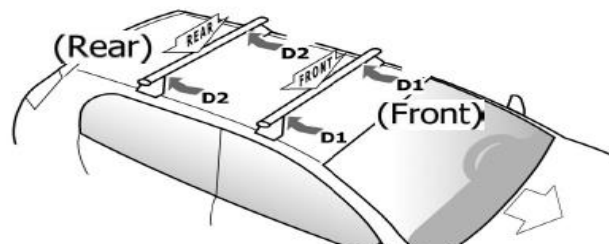

1

MANUFACTURER	MODEL CAR	DOORS	MODEL YEAR	D1	D2
AUDI	A3 (8Y) Sportback	5	20>	6,9	4,2
AUDI	A8 (D5/4N)	4	17>	9,3	9,5
CITROEN	C4	5	20>	4,8	3,7
CITROEN	C4X / e C4X (E43)	5	22>	3,9	3,5
CITROEN	C5 X (E43)	5	21>	5,8	4,4
DS	4 (Mk2)	5	21>	6,4	4,0
FORD	Focus IV	5	18>	9,0	9,0
NISSAN	Qashqai / Dualis (J11)	5	17>21	12,5	10,3
OPEL / VAUXHALL	Astra (L)	5	21>	5,9	4,5
PEUGEOT	308 (P5)/308 (MK3)	5	21>	5,9	5,0
PEUGEOT	308 Station Wagon (P52) / 308 Station Wagon (MK3)	5	21>	5,5	4,8
PEUGEOT	408 / 408X (P54)	5	22>	5,4	5,4
RENAULT	Arkana	5	20>	8,6	6,9
RENAULT	Clio V	5	19>	14,5	14,5
RENAULT	Grand Scenic IV	5	17>	13,7	10,6
RENAULT	Megane III	5	08>16	14,5	15,0
RENAULT	Megane III Sportour (No tetto in vetro / No glass sunroof)	5	09>16	14,4	14,4
RENAULT	Megane IV Grand Coupé	4	17>	9,0	7,7
RENAULT	Scenic IV	5	17>	13,5	9,7
RENAULT	Scenic X Mod	5	09>13	11,1	10,2
ŠKODA	Scala	5	19>	6,5	5,6
VOLKSWAGEN	Golf VII (5G)	5	12>19	7,5	5,9
VOLKSWAGEN	Golf VIII	6	19>	6,4	4,1
VOLVO	S60	4	18>	8,3	11,0
VOLVO	S90	4	16>	7,6	8,3