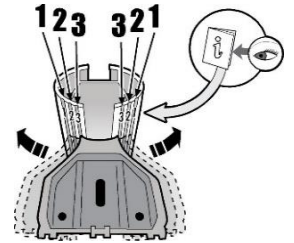

MANUFACTURER	MODEL CAR	DOORS	MODEL YEAR	B1	B2
AUDI	A3 (8Y) Sportback	5	20>	2	2
AUDI	A8 (D5/4N)	4	17>	1	2
CITROEN	C4	5	20>	1	1
CITROEN	C4X / e C4X (E43)	5	22>	2	2
CITROEN	C5 X (E43)	5	21>	2	2
DS	4 (Mk2)	5	21>	2	2
FORD	Focus IV	5	18>	1	2
NISSAN	Qashqai / Dualis (J11)	5	17>21	1	2
OPEL / VAUXHALL	Astra (L)	5	21>	2	2
PEUGEOT	308 (P5)/308 (MK3)	5	21>	2	2
PEUGEOT	308 Station Wagon (P52) / 308 Station Wagon (MK3)	5	21>	2	2
PEUGEOT	408 / 408X (P54)	5	22>	2	2
RENAULT	Arkana	5	20>	2	2
RENAULT	Clio V	5	19>	2	2
RENAULT	Grand Scenic IV	5	17>	2	2
RENAULT	Megane III	5	08>16	1	1
RENAULT	Megane III Sportour (No tetto in vetro / No glass sunroof)	5	09>16	1	2
RENAULT	Megane IV Grand Coupé	4	17>	1	2
RENAULT	Scenic IV	5	17>	2	2
RENAULT	Scenic X Mod	5	09>13	1	2
ŠKODA	Scala	5	19>	2	2
VOLKSWAGEN	Golf VII (5G)	5	12>19	1	2
VOLKSWAGEN	Golf VIII	5	19>	1	2
VOLVO	S60	4	18>	1	2
VOLVO	S90	4	16>	1	3