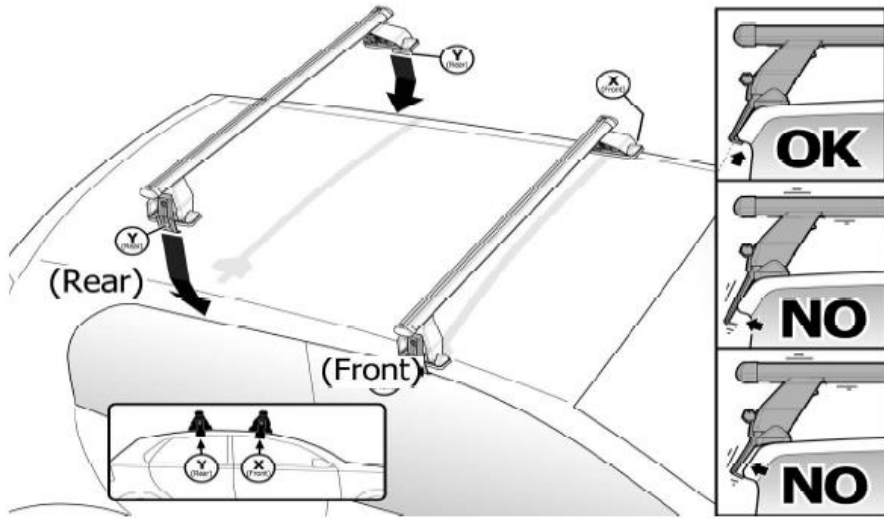

**4**

Front X	Rear Y
1	38
2X	2X

OR

MANUFACTURER	MODEL CAR	DOORS	MODEL YEAR	A1	A2	A1	A2
				cm	cm	in	in
AUDI	A1 (GB) Sportback	5	19>	27	36	10,6	14,2
BMW	X4 (G02)	5	18>	30	38	11,8	15,0
JAGUAR	XF (X260)	4	15>	15	48	5,9	18,9
JAGUAR	XF	4	21>	15	48	5,9	18,9
KIA	Cee'D (CD) SportsWagon	5	18>	10	54	3,9	21,3
LEXUS	UX (ZA10)	5	18>	24	35	9,4	13,8
MAZDA	6 / Atenza (GJ) Station Wagon	5	12>	4	62	1,6	24,4
PEUGEOT	2008	5	20>	22	42	8,7	16,5
SUBARU	Outback V	5	15>	17	52	6,7	20,5