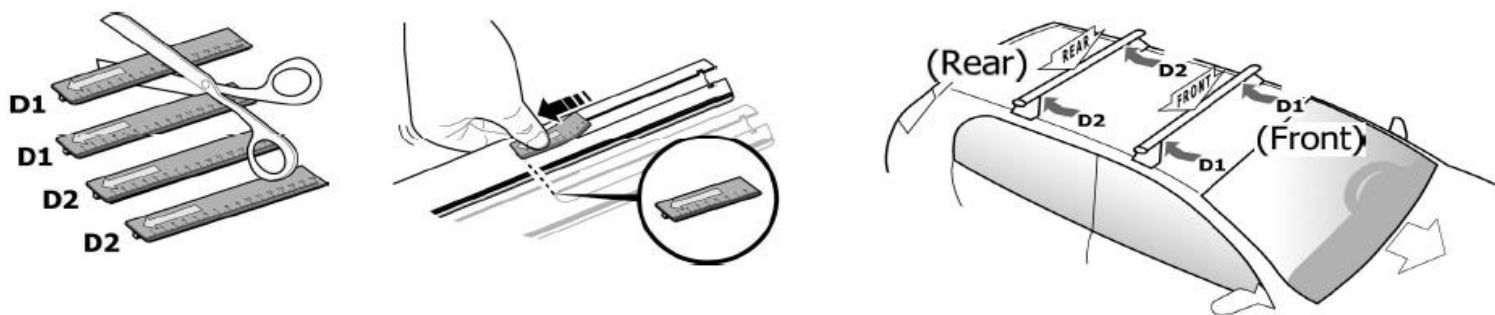

**1**

MANUFACTURER	MODEL CAR	DOORS	MODEL YEAR	D1	D2
AUDI	A1 (GB) Sportback	5	19>	14,2	11,3
BMW	X4 (G02)	5	18>	12,2	11,7
JAGUAR	XF (X260)	4	15>	7,5	9,0
JAGUAR	XF	4	21>	7,5	9,0
KIA	Cee'D (CD) SportsWagon	5	18>	8,3	6,9
LEXUS	UX (ZA10)	5	18>	6,9	6,0
MAZDA	6 / Atenza (GJ) Station Wagon	5	12>	10,2	13,4
PEUGEOT	2008	5	20>	13,7	13,1
SUBARU	Outback V	5	15>	9,4	7,5

**4**

Front X	Rear Y
1	38
2X	2X

OR

MANUFACTURER	MODEL CAR	DOORS	MODEL YEAR	A1	A2	A1	A2
				cm	cm	in	in
AUDI	A1 (GB) Sportback	5	19>	27	36	10,6	14,2
BMW	X4 (G02)	5	18>	30	38	11,8	15,0
JAGUAR	XF (X260)	4	15>	15	48	5,9	18,9
JAGUAR	XF	4	21>	15	48	5,9	18,9
KIA	Cee'D (CD) SportsWagon	5	18>	10	54	3,9	21,3
LEXUS	UX (ZA10)	5	18>	24	35	9,4	13,8
MAZDA	6 / Atenza (GJ) Station Wagon	5	12>	4	62	1,6	24,4
PEUGEOT	2008	5	20>	22	42	8,7	16,5
SUBARU	Outback V	5	15>	17	52	6,7	20,5