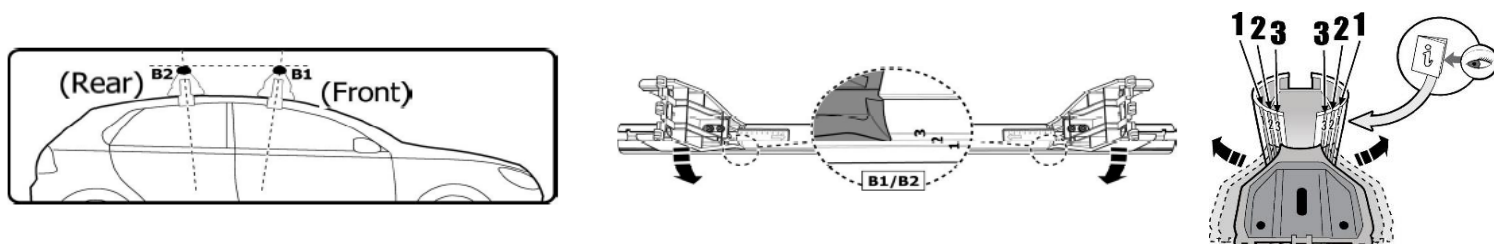

1

MANUFACTURER	MODEL CAR	DOORS	MODEL YEAR	D1	D2
AUDI	A1 (GB) Sportback	5	19>	14,2	11,3
BMW	X4 (G02)	5	18>	12,2	11,7
JAGUAR	XF (X260)	4	15>	7,5	9,0
JAGUAR	XF	4	21>	7,5	9,0
KIA	Cee'D (CD) SportsWagon	5	18>	8,3	6,9
LEXUS	UX (ZA10)	5	18>	6,9	6,0
MAZDA	6 / Atenza (GJ) Station Wagon	5	12>	10,2	13,4
PEUGEOT	2008	5	20>	13,7	13,1
SUBARU	Outback V	5	15>	9,4	7,5

2

3

MANUFACTURER	MODEL CAR	DOORS	MODEL YEAR	B1	B2
AUDI	A1 (GB) Sportback	5	19>	1	2
BMW	X4 (G02)	5	18>	2	1
JAGUAR	XF (X260)	4	15>	1	2
JAGUAR	XF	4	21>	1	2
KIA	Cee'D (CD) SportsWagon	5	18>	2	2
LEXUS	UX (ZA10)	5	18>	1	2
MAZDA	6 / Atenza (GJ) Station Wagon	5	12>	2	2
PEUGEOT	2008	5	20>	2	2
SUBARU	Outback V	5	15>	1	2

4