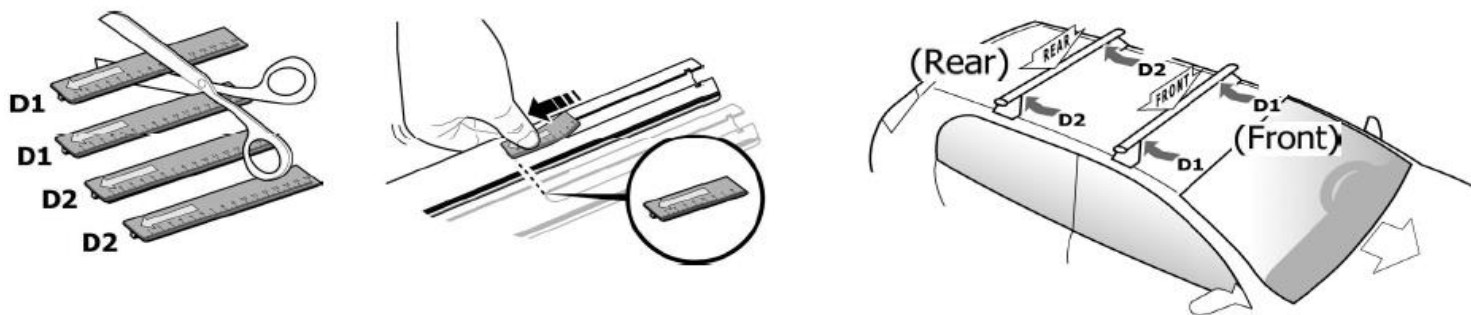

**1**

MANUFACTURER	MODEL CAR	DOORS	MODEL YEAR	D1	D2
LAND ROVER	Discovery 3 (L319)	5	04>09	7,1	8,5
LAND ROVER	Discovery 4 (L319)	5	10>16	7,1	8,5

**2**

**3**

MANUFACTURER	MODEL CAR	DOORS	MODEL YEAR	B1	B2
LAND ROVER	Discovery 3 (L319)	5	04>09	2	2
LAND ROVER	Discovery 4 (L319)	5	10>16	2	2

**4**

Front X	Rear Y
1R 2X	18R 2X

OR

MANUFACTURER	MODEL CAR	DOORS	MODEL YEAR	A1	A2	A1	A2
				cm	cm	in	in
LAND ROVER	Discovery 3 (L319)	5	04>09	30	40	11,8	15,7
LAND ROVER	Discovery 4 (L319)	5	10>16	30	40	11,8	15,7