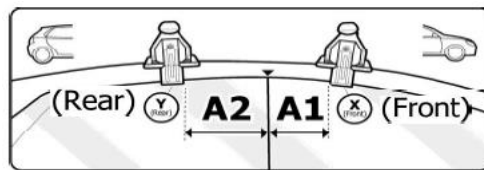

**1**

MANUFACTURER	MODEL CAR	DOORS	MODEL YEAR	D1	D2
LAND ROVER	Discovery 3 (L319)	5	04>09	7,1	8,5
LAND ROVER	Discovery 4 (L319)	5	10>16	7,1	8,5

**2**

**3**

MANUFACTURER	MODEL CAR	DOORS	MODEL YEAR	B1	B2
LAND ROVER	Discovery 3 (L319)	5	04>09	2	2
LAND ROVER	Discovery 4 (L319)	5	10>16	2	2

**4**

Front X	Rear Y
1R 2X	18R 2X

OR

MANUFACTURER	MODEL CAR	DOORS	MODEL YEAR	A1	A2	A1	A2
				cm	cm	in	in
LAND ROVER	Discovery 3 (L319)	5	04>09	30	40	11,8	15,7
LAND ROVER	Discovery 4 (L319)	5	10>16	30	40	11,8	15,7