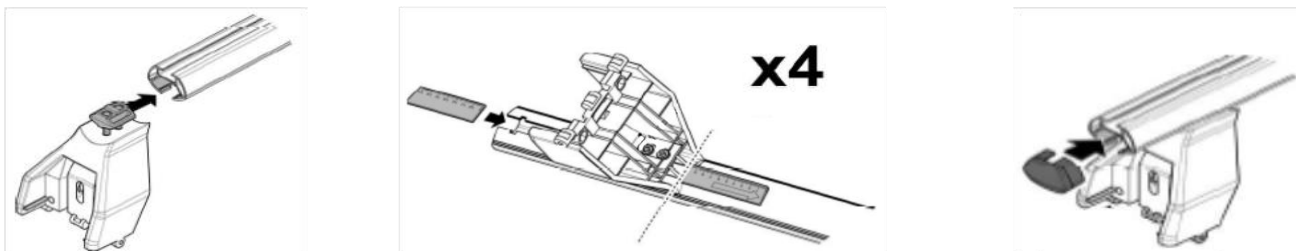

**1**

MANUFACTURER	MODEL CAR	DOORS	MODEL YEAR	D1	D2
LAND ROVER	Discovery 3 (L319)	5	04>09	7,1	8,5
LAND ROVER	Discovery 4 (L319)	5	10>16	7,1	8,5

**2**

**3**

MANUFACTURER	MODEL CAR	DOORS	MODEL YEAR	B1	B2
LAND ROVER	Discovery 3 (L319)	5	04>09	2	2
LAND ROVER	Discovery 4 (L319)	5	10>16	2	2

**4**

Front X	Rear Y
1R 2X	18R 2X

OR

MANUFACTURER	MODEL CAR	DOORS	MODEL YEAR	A1	A2	A1	A2
				cm	cm	in	in
LAND ROVER	Discovery 3 (L319)	5	04>09	30	40	11,8	15,7
LAND ROVER	Discovery 4 (L319)	5	10>16	30	40	11,8	15,7