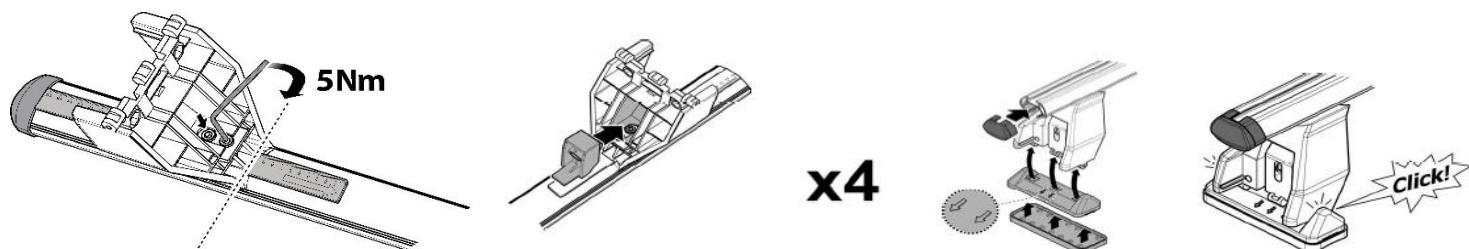

**1**

MANUFACTURER	MODEL CAR	DOORS	MODEL YEAR	D1	D2
LAND ROVER	Discovery 3 (L319)	5	04>09	7,1	8,5
LAND ROVER	Discovery 4 (L319)	5	10>16	7,1	8,5

**2**

**3**

MANUFACTURER	MODEL CAR	DOORS	MODEL YEAR	B1	B2
LAND ROVER	Discovery 3 (L319)	5	04>09	2	2
LAND ROVER	Discovery 4 (L319)	5	10>16	2	2

**4**

Front X	Rear Y
1R 2X	18R 2X

OR

MANUFACTURER	MODEL CAR	DOORS	MODEL YEAR	A1	A2	A1	A2
				cm	cm	in	in
LAND ROVER	Discovery 3 (L319)	5	04>09	30	40	11,8	15,7
LAND ROVER	Discovery 4 (L319)	5	10>16	30	40	11,8	15,7