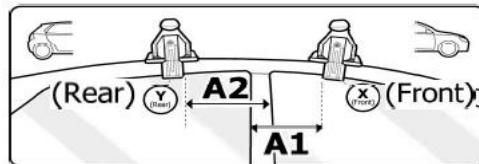

**4**

Front X	Rear Y
1R 2X	18R 2X

OR

MANUFACTURER	MODEL CAR	DOORS	MODEL YEAR	A1	A2	A1	A2
				cm	cm	in	in
LAND ROVER	Discovery 3 (L319)	5	04>09	30	40	11,8	15,7
LAND ROVER	Discovery 4 (L319)	5	10>16	30	40	11,8	15,7