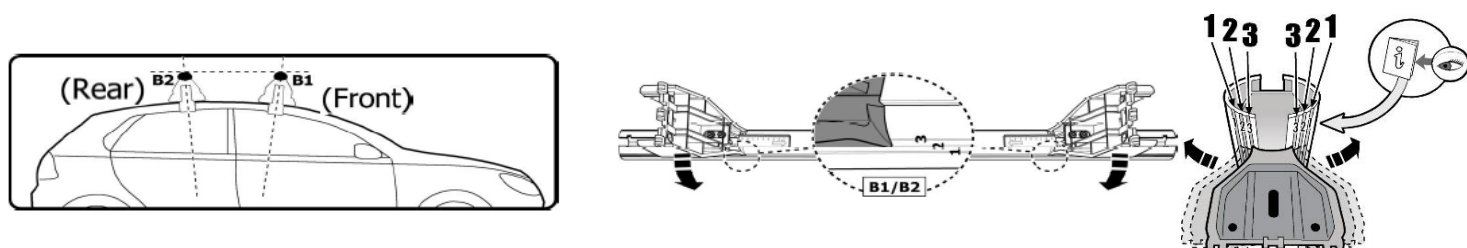

**1**

MANUFACTURER	MODEL CAR	DOORS	MODEL YEAR	D1	D2
LAND ROVER	Discovery 3 (L319)	5	04>09	7,1	8,5
LAND ROVER	Discovery 4 (L319)	5	10>16	7,1	8,5

**2**

**3**

MANUFACTURER	MODEL CAR	DOORS	MODEL YEAR	B1	B2
LAND ROVER	Discovery 3 (L319)	5	04>09	2	2
LAND ROVER	Discovery 4 (L319)	5	10>16	2	2

**4**

Front X	Rear Y
1R 2X	18R 2X

OR

MANUFACTURER	MODEL CAR	DOORS	MODEL YEAR	A1	A2	A1	A2
				cm	cm	in	in
LAND ROVER	Discovery 3 (L319)	5	04>09	30	40	11,8	15,7
LAND ROVER	Discovery 4 (L319)	5	10>16	30	40	11,8	15,7