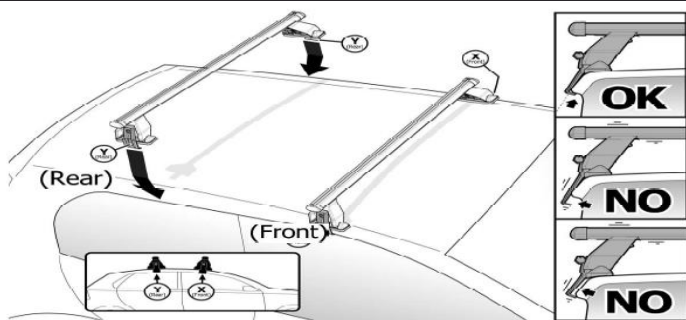

4

5

Front	Rear
x	y
15	15

6

MANUFACTURER	MODEL CAR	DOORS	MODEL YEAR	A1	A2	A1	A2
				cm	cm	in	in
MG	4/4 EV/Mulan (EH32)	5	22>	19	45	7,5	17,7
MITSUBISHI	Spacestar / Mirage (A00) Hatchback	5	12>	32	34	12,6	13,4
TOYOTA	Yaris Cross (XP210)	5	20>	35	30	13,8	11,8