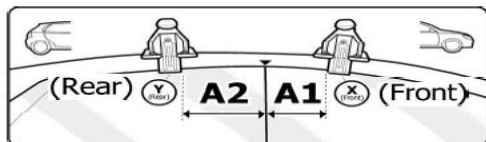

4

5

Front	Rear
x	y
15	15

6

MANUFACTURER	MODEL CAR	DOORS	MODEL YEAR	A1	A2	A1	A2
				cm	cm	in	in
MG	4/4 EV/Mulan (EH32)	5	22>	19	45	7,5	17,7
MITSUBISHI	Spacestar / Mirage (A00) Hatchback	5	12>	32	34	12,6	13,4
TOYOTA	Yaris Cross (XP210)	5	20>	35	30	13,8	11,8