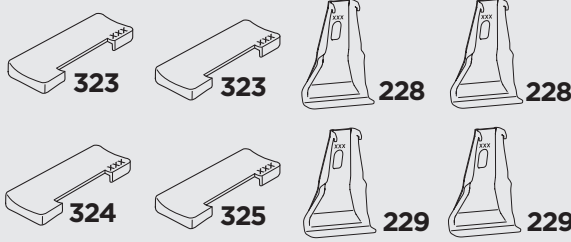

1

Kit 145098

NISSAN Juke, 5-dr SUV, 10-

ISO 11154-E

1 KIT

+ 7 kg = Max: 75 kg
 15,4 lbs / 165 lbs

Max 130 km/h
 80 Mph

80 km/h
 50 Mph

2 FOOT PACK

1

1 KIT + **2 FOOT PACK** x4

Evo

Edge

2

x4

3

x4

Click

2

THULE WingBar Evo	THULE WingBar Edge	THULE WingBar	THULE SquareBar Evo	Evo X (scale)	Edge X (scale)
NISSAN Juke, 5-dr SUV, 10-				34	K
THULE ProBar Evo	THULE SlideBar Evo				X (mm/inch)
NISSAN Juke, 5-dr SUV, 10-				991 mm / 39"	

	W (mm/inch)	Z (mm/inch)
NISSAN Juke, 5-dr SUV, 10-	700 mm / 27 1/2"	250 mm / 9 7/8"