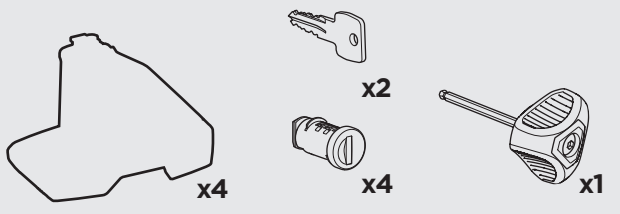

1

Kit 145098

NISSAN Juke, 5-dr SUV, 10-

ISO 11154-E

1 KIT

+ 7 kg = Max: 75 kg
 15,4 lbs / 165 lbs

Max 130 km/h
 80 Mph

80 km/h
 50 Mph

2 FOOT PACK

1

1 KIT + **2 FOOT PACK** x4

Evo

Edge

2

x4

3

x4

Click

2

THULE WingBar Evo	THULE WingBar Edge	THULE WingBar	THULE SquareBar Evo	Evo X (scale)	Edge X (scale)
NISSAN Juke, 5-dr SUV, 10-				34	K
THULE ProBar Evo	THULE SlideBar Evo				X (mm/inch)
NISSAN Juke, 5-dr SUV, 10-				991 mm / 39"	

	W (mm/inch)	Z (mm/inch)
NISSAN Juke, 5-dr SUV, 10-	700 mm / 27 1/2"	250 mm / 9 7/8"