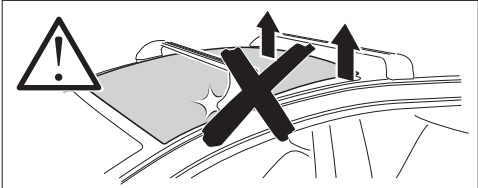

1

Kit 145098

NISSAN Juke, 5-dr SUV, 10-

ISO 11154-E

1 KIT

+ 7 kg = Max: 75 kg
 15,4 lbs / 165 lbs

Max 130 km/h
 80 Mph

80 km/h
 50 Mph