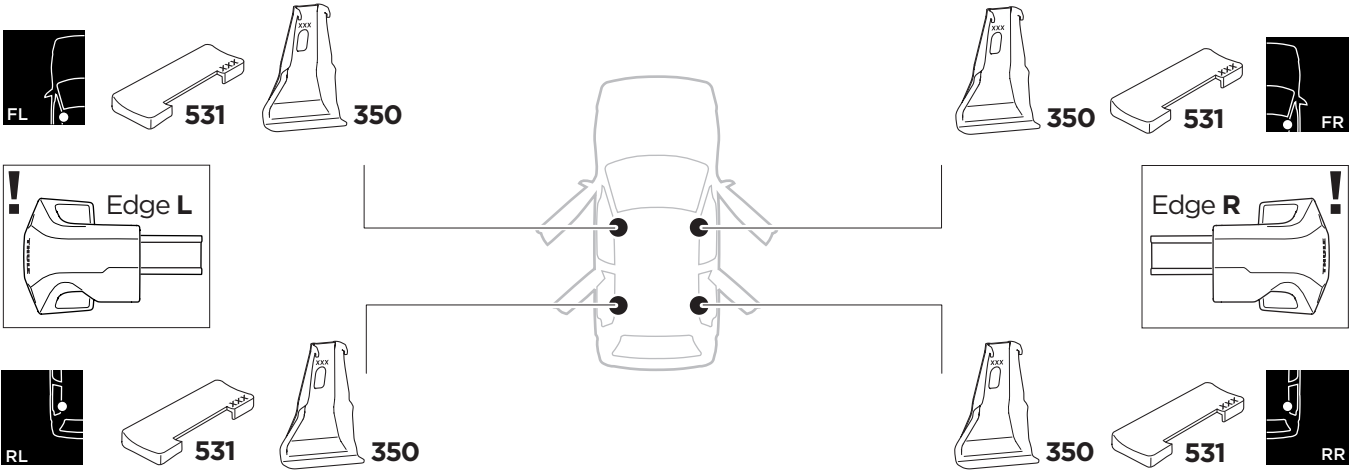

1

Kit 145177

FORD F-150, 4-dr Crew Cab, 15-
FORD F-150, 4-dr Super Cab, 15-

ISO 11154-E

THULE WingBar Evo	THULE WingBar Edge	THULE WingBar	THULE SquareBar Evo	Evo X (scale)	Edge X (scale)
FORD F-150, 4-dr Crew Cab, 15-				N/A	N/A
FORD F-150, 4-dr Super Cab, 15-				N/A	N/A

THULE ProBar Evo	THULE SlideBar Evo	X (mm/inch)
FORD F-150, 4-dr Crew Cab, 15-		1331 mm / 52 ³ / ₈ "
FORD F-150, 4-dr Super Cab, 15-		1331 mm / 52 ³ / ₈ "

THULE WingBar Evo	THULE WingBar Edge	THULE WingBar	THULE SquareBar Evo	Evo Y (scale)	Edge Y (scale)
FORD F-150, 4-dr Crew Cab, 15-				N/A	N/A
FORD F-150, 4-dr Super Cab, 15-				N/A	N/A

THULE ProBar Evo	THULE SlideBar Evo	Y (mm/inch)
FORD F-150, 4-dr Crew Cab, 15-		1326 mm / 52 ¹ / ₄ "
FORD F-150, 4-dr Super Cab, 15-		1326 mm / 52 ¹ / ₄ "

	W (mm/inch)	Z (mm/inch)
FORD F-150, 4-dr Crew Cab, 15-	760 mm / 29 ⁷ / ₈ "	340 mm / 13 ³ / ₈ "
FORD F-150, 4-dr Super Cab, 15-	760 mm / 29 ⁷ / ₈ "	340 mm / 13 ³ / ₈ "