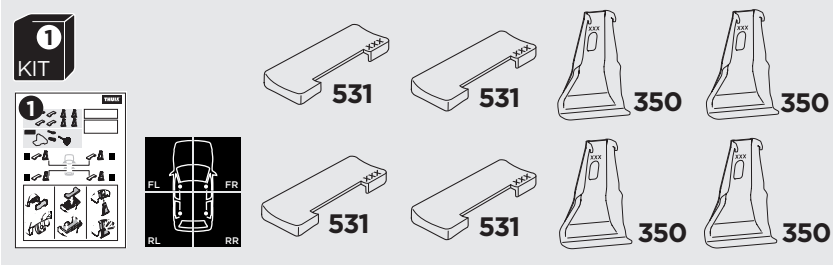

1

Kit 145177

FORD F-150, 4-dr Crew Cab, 15-
FORD F-150, 4-dr Super Cab, 15-

ISO 11154-E

THULE WingBar Evo	THULE WingBar Edge	THULE WingBar	THULE SquareBar Evo	Evo X (scale)	Edge X (scale)
FORD F-150, 4-dr Crew Cab, 15-				N/A	N/A
FORD F-150, 4-dr Super Cab, 15-				N/A	N/A

THULE ProBar Evo	THULE SlideBar Evo	X (mm/inch)
FORD F-150, 4-dr Crew Cab, 15-		1331 mm / 52 ³ / ₈ "
FORD F-150, 4-dr Super Cab, 15-		1331 mm / 52 ³ / ₈ "

THULE WingBar Evo	THULE WingBar Edge	THULE WingBar	THULE SquareBar Evo	Evo Y (scale)	Edge Y (scale)
FORD F-150, 4-dr Crew Cab, 15-				N/A	N/A
FORD F-150, 4-dr Super Cab, 15-				N/A	N/A

THULE ProBar Evo	THULE SlideBar Evo	Y (mm/inch)
FORD F-150, 4-dr Crew Cab, 15-		1326 mm / 52 ¹ / ₄ "
FORD F-150, 4-dr Super Cab, 15-		1326 mm / 52 ¹ / ₄ "

	W (mm/inch)	Z (mm/inch)
FORD F-150, 4-dr Crew Cab, 15-	760 mm / 29 ⁷ / ₈ "	340 mm / 13 ³ / ₈ "
FORD F-150, 4-dr Super Cab, 15-	760 mm / 29 ⁷ / ₈ "	340 mm / 13 ³ / ₈ "