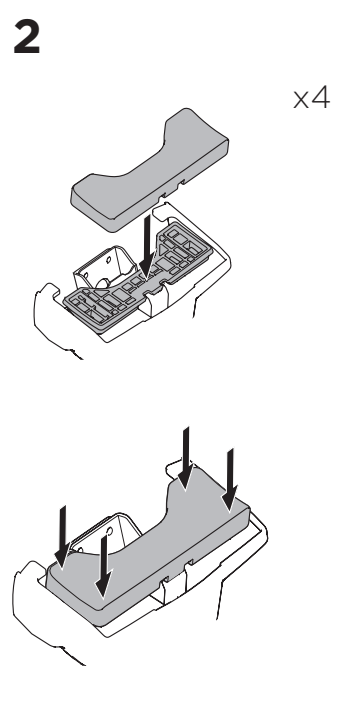

1

Kit 145192

FORD Escape, 5-dr SUV, *12-

FORD Kuga, 5-dr SUV, 12-

*North America

ISO 11154-E

THULE WingBar Evo	THULE WingBar Edge	THULE WingBar	THULE SquareBar Evo	Evo X (scale)	Edge X (scale)
FORD Escape, 5-dr SUV, *12-				45	G
FORD Kuga, 5-dr SUV, 12-				45	G

THULE ProBar Evo	THULE SlideBar Evo	X (mm/inch)
FORD Escape, 5-dr SUV, *12-		1101 mm / 43 3/8"
FORD Kuga, 5-dr SUV, 12-		1101 mm / 43 3/8"

THULE WingBar Evo	THULE WingBar Edge	THULE WingBar	THULE SquareBar Evo	Evo Y (scale)	Edge Y (scale)
FORD Escape, 5-dr SUV, *12-				41	O
FORD Kuga, 5-dr SUV, 12-				41	O

THULE ProBar Evo	THULE SlideBar Evo	Y (mm/inch)
FORD Escape, 5-dr SUV, *12-		1061 mm / 41 3/4"
FORD Kuga, 5-dr SUV, 12-		1061 mm / 41 3/4"

	W (mm/inch)	Z (mm/inch)
FORD Escape, 5-dr SUV, *12-	700 mm / 27 1/2"	305 mm / 12"
FORD Kuga, 5-dr SUV, 12-	700 mm / 27 1/2"	305 mm / 12"