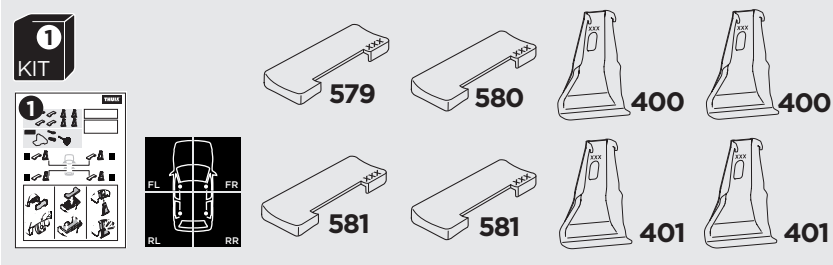

1

Kit 145192

FORD Escape, 5-dr SUV, *12-

FORD Kuga, 5-dr SUV, 12-

*North America

ISO 11154-E

THULE WingBar Evo	THULE WingBar Edge	THULE WingBar	THULE SquareBar Evo	Evo X (scale)	Edge X (scale)
FORD Escape, 5-dr SUV, *12-				45	G
FORD Kuga, 5-dr SUV, 12-				45	G

THULE ProBar Evo	THULE SlideBar Evo	X (mm/inch)
FORD Escape, 5-dr SUV, *12-		1101 mm / 43 3/8"
FORD Kuga, 5-dr SUV, 12-		1101 mm / 43 3/8"

THULE WingBar Evo	THULE WingBar Edge	THULE WingBar	THULE SquareBar Evo	Evo Y (scale)	Edge Y (scale)
FORD Escape, 5-dr SUV, *12-				41	O
FORD Kuga, 5-dr SUV, 12-				41	O

THULE ProBar Evo	THULE SlideBar Evo	Y (mm/inch)
FORD Escape, 5-dr SUV, *12-		1061 mm / 41 3/4"
FORD Kuga, 5-dr SUV, 12-		1061 mm / 41 3/4"

	W (mm/inch)	Z (mm/inch)
FORD Escape, 5-dr SUV, *12-	700 mm / 27 1/2"	305 mm / 12"
FORD Kuga, 5-dr SUV, 12-	700 mm / 27 1/2"	305 mm / 12"