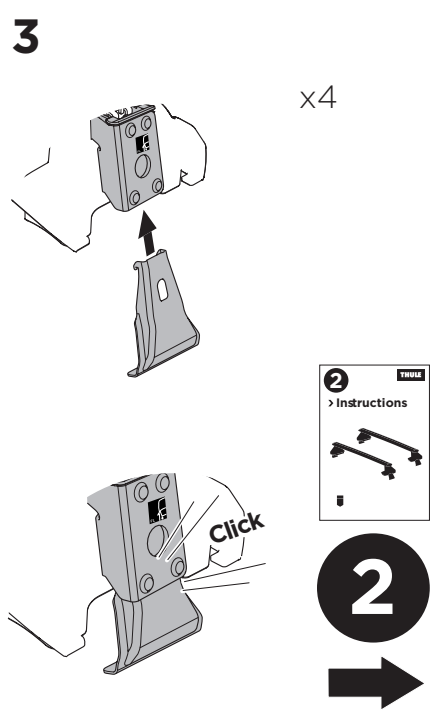

1

Kit 145192

FORD Escape, 5-dr SUV, *12-

FORD Kuga, 5-dr SUV, 12-

*North America

ISO 11154-E

THULE WingBar Evo	THULE WingBar Edge	THULE WingBar	THULE SquareBar Evo	Evo X (scale)	Edge X (scale)
FORD Escape, 5-dr SUV, *12-				45	G
FORD Kuga, 5-dr SUV, 12-				45	G

THULE ProBar Evo	THULE SlideBar Evo	X (mm/inch)
FORD Escape, 5-dr SUV, *12-		1101 mm / 43 3/8"
FORD Kuga, 5-dr SUV, 12-		1101 mm / 43 3/8"

THULE WingBar Evo	THULE WingBar Edge	THULE WingBar	THULE SquareBar Evo	Evo Y (scale)	Edge Y (scale)
FORD Escape, 5-dr SUV, *12-				41	O
FORD Kuga, 5-dr SUV, 12-				41	O

THULE ProBar Evo	THULE SlideBar Evo	Y (mm/inch)
FORD Escape, 5-dr SUV, *12-		1061 mm / 41 3/4"
FORD Kuga, 5-dr SUV, 12-		1061 mm / 41 3/4"

	W (mm/inch)	Z (mm/inch)
FORD Escape, 5-dr SUV, *12-	700 mm / 27 1/2"	305 mm / 12"
FORD Kuga, 5-dr SUV, 12-	700 mm / 27 1/2"	305 mm / 12"