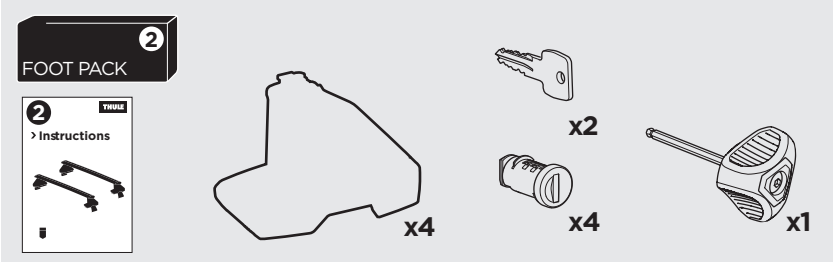

1

Kit 145192

FORD Escape, 5-dr SUV, *12-

FORD Kuga, 5-dr SUV, 12-

*North America

ISO 11154-E

THULE WingBar Evo	THULE WingBar Edge	THULE WingBar	THULE SquareBar Evo	Evo X (scale)	Edge X (scale)
FORD Escape, 5-dr SUV, *12-				45	G
FORD Kuga, 5-dr SUV, 12-				45	G

THULE ProBar Evo	THULE SlideBar Evo	X (mm/inch)
FORD Escape, 5-dr SUV, *12-		1101 mm / 43 3/8"
FORD Kuga, 5-dr SUV, 12-		1101 mm / 43 3/8"

THULE WingBar Evo	THULE WingBar Edge	THULE WingBar	THULE SquareBar Evo	Evo Y (scale)	Edge Y (scale)
FORD Escape, 5-dr SUV, *12-				41	O
FORD Kuga, 5-dr SUV, 12-				41	O

THULE ProBar Evo	THULE SlideBar Evo	Y (mm/inch)
FORD Escape, 5-dr SUV, *12-		1061 mm / 41 3/4"
FORD Kuga, 5-dr SUV, 12-		1061 mm / 41 3/4"

	W (mm/inch)	Z (mm/inch)
FORD Escape, 5-dr SUV, *12-	700 mm / 27 1/2"	305 mm / 12"
FORD Kuga, 5-dr SUV, 12-	700 mm / 27 1/2"	305 mm / 12"