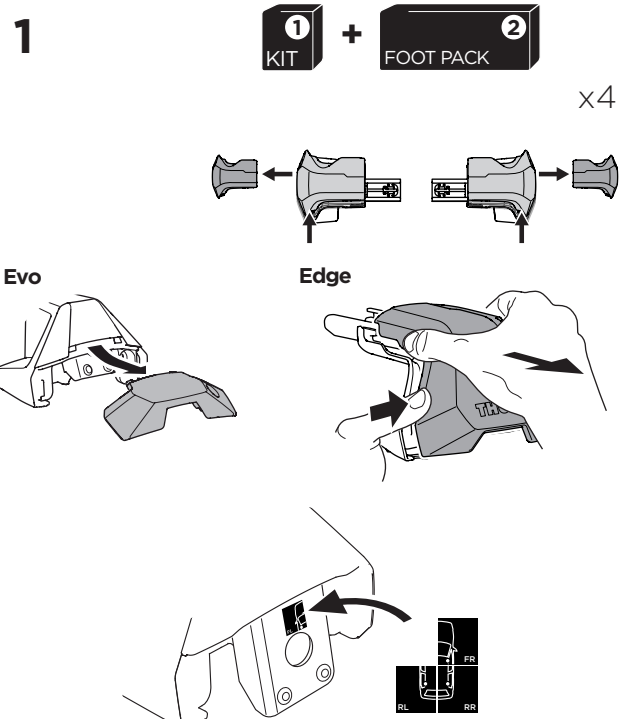

1

Kit 145192

FORD Escape, 5-dr SUV, *12-

FORD Kuga, 5-dr SUV, 12-

*North America

ISO 11154-E

THULE WingBar Evo	THULE WingBar Edge	THULE WingBar	THULE SquareBar Evo	Evo X (scale)	Edge X (scale)
FORD Escape, 5-dr SUV, *12-				45	G
FORD Kuga, 5-dr SUV, 12-				45	G

THULE ProBar Evo	THULE SlideBar Evo	X (mm/inch)
FORD Escape, 5-dr SUV, *12-		1101 mm / 43 3/8"
FORD Kuga, 5-dr SUV, 12-		1101 mm / 43 3/8"

THULE WingBar Evo	THULE WingBar Edge	THULE WingBar	THULE SquareBar Evo	Evo Y (scale)	Edge Y (scale)
FORD Escape, 5-dr SUV, *12-				41	O
FORD Kuga, 5-dr SUV, 12-				41	O

THULE ProBar Evo	THULE SlideBar Evo	Y (mm/inch)
FORD Escape, 5-dr SUV, *12-		1061 mm / 41 3/4"
FORD Kuga, 5-dr SUV, 12-		1061 mm / 41 3/4"

	W (mm/inch)	Z (mm/inch)
FORD Escape, 5-dr SUV, *12-	700 mm / 27 1/2"	305 mm / 12"
FORD Kuga, 5-dr SUV, 12-	700 mm / 27 1/2"	305 mm / 12"