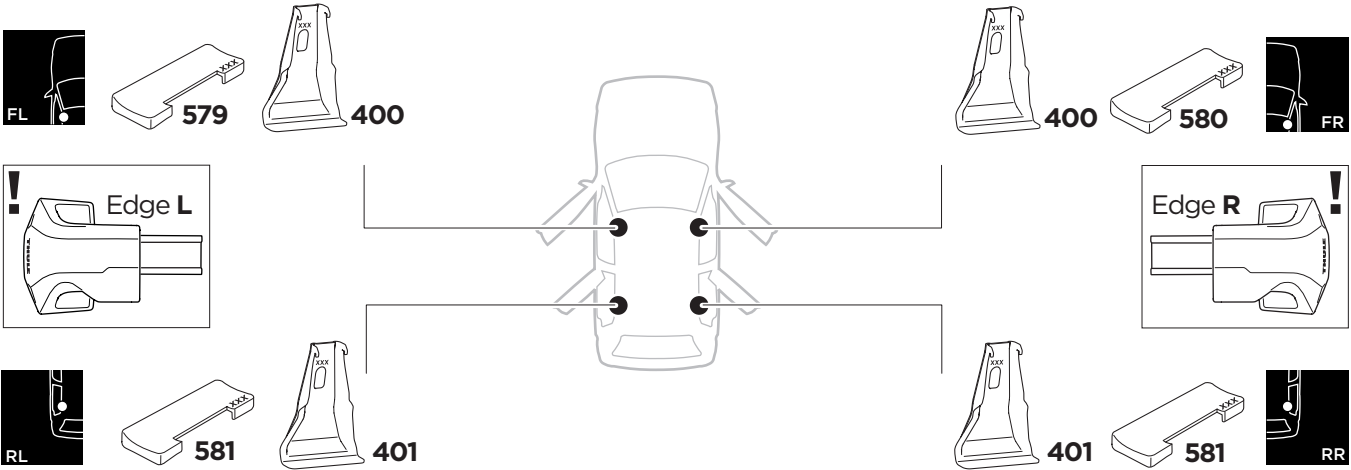

1

Kit 145192

FORD Escape, 5-dr SUV, *12-

FORD Kuga, 5-dr SUV, 12-

*North America

ISO 11154-E

THULE WingBar Evo	THULE WingBar Edge	THULE WingBar	THULE SquareBar Evo	Evo X (scale)	Edge X (scale)
FORD Escape, 5-dr SUV, *12-				45	G
FORD Kuga, 5-dr SUV, 12-				45	G

THULE ProBar Evo	THULE SlideBar Evo	X (mm/inch)
FORD Escape, 5-dr SUV, *12-		1101 mm / 43 3/8"
FORD Kuga, 5-dr SUV, 12-		1101 mm / 43 3/8"

THULE WingBar Evo	THULE WingBar Edge	THULE WingBar	THULE SquareBar Evo	Evo Y (scale)	Edge Y (scale)
FORD Escape, 5-dr SUV, *12-				41	O
FORD Kuga, 5-dr SUV, 12-				41	O

THULE ProBar Evo	THULE SlideBar Evo	Y (mm/inch)
FORD Escape, 5-dr SUV, *12-		1061 mm / 41 3/4"
FORD Kuga, 5-dr SUV, 12-		1061 mm / 41 3/4"

	W (mm/inch)	Z (mm/inch)
FORD Escape, 5-dr SUV, *12-	700 mm / 27 1/2"	305 mm / 12"
FORD Kuga, 5-dr SUV, 12-	700 mm / 27 1/2"	305 mm / 12"