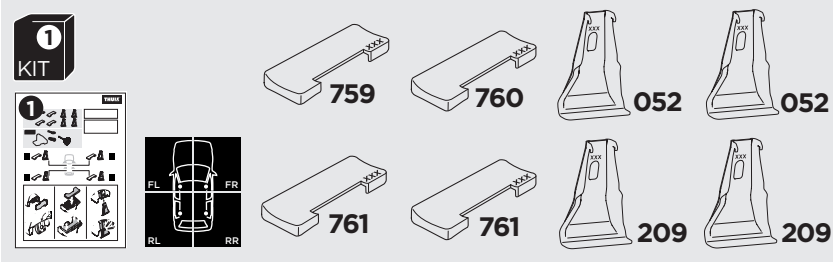

1

Kit 145258

FORD Escape, 5-dr SUV, 20-

ISO 11154-E

THULE WingBar Evo	THULE WingBar Edge	THULE WingBar	THULE SquareBar Evo	Evo X (scale)	Edge X (scale)
FORD Escape, 5-dr SUV, 20-				54,5	F
THULE ProBar Evo	THULE SlideBar Evo				X (mm/inch)
FORD Escape, 5-dr SUV, 20-				1196 mm / 47 1/8"	

THULE WingBar Evo	THULE WingBar Edge	THULE WingBar	THULE SquareBar Evo	Evo Y (scale)	Edge Y (scale)
FORD Escape, 5-dr SUV, 20-				48	A
THULE ProBar Evo	THULE SlideBar Evo				Y (mm/inch)
FORD Escape, 5-dr SUV, 20-				1131 mm / 44 1/2"	

	W (mm/inch)	Z (mm/inch)
FORD Escape, 5-dr SUV, 20-	290 mm / 11 3/8"	680 mm / 26 3/4"