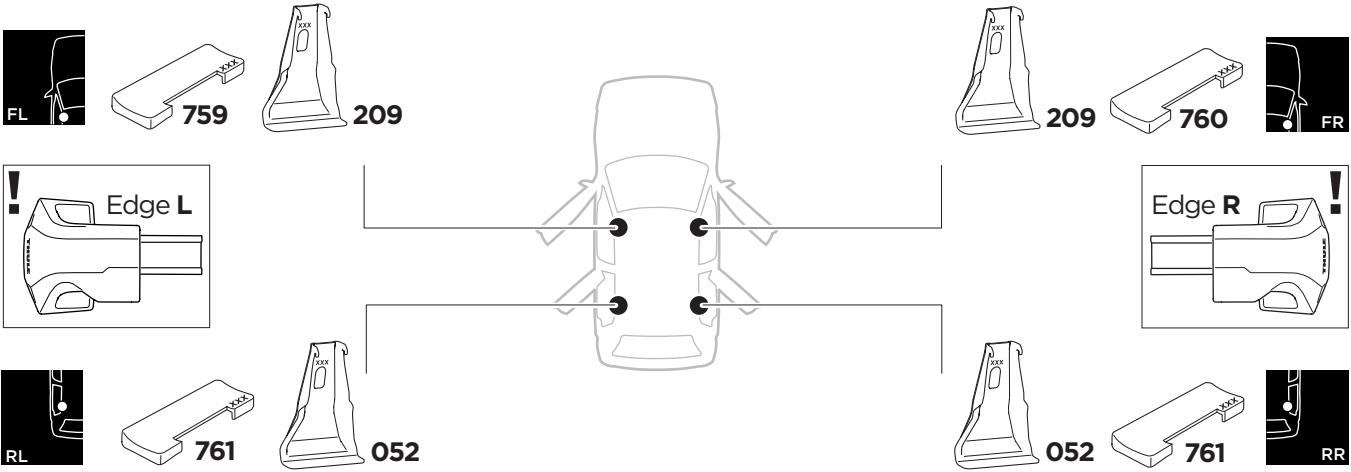

1

Kit 145258

FORD Escape, 5-dr SUV, 20-

ISO 11154-E

THULE WingBar Evo	THULE WingBar Edge	THULE WingBar	THULE SquareBar Evo	Evo X (scale)	Edge X (scale)
FORD Escape, 5-dr SUV, 20-				54,5	F
THULE ProBar Evo	THULE SlideBar Evo				X (mm/inch)
FORD Escape, 5-dr SUV, 20-				1196 mm / 47 1/8"	

THULE WingBar Evo	THULE WingBar Edge	THULE WingBar	THULE SquareBar Evo	Evo Y (scale)	Edge Y (scale)
FORD Escape, 5-dr SUV, 20-				48	A
THULE ProBar Evo	THULE SlideBar Evo				Y (mm/inch)
FORD Escape, 5-dr SUV, 20-				1131 mm / 44 1/2"	

	W (mm/inch)	Z (mm/inch)
FORD Escape, 5-dr SUV, 20-	290 mm / 11 3/8"	680 mm / 26 3/4"