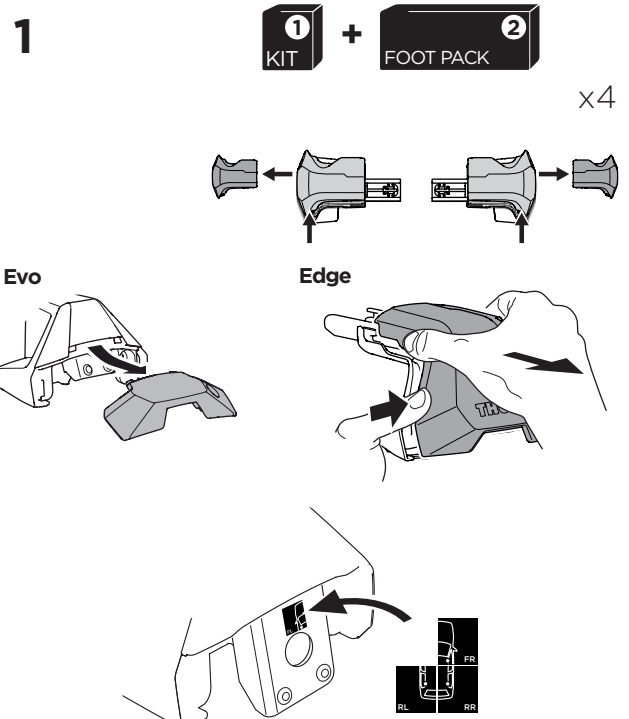

## Kit 145298

NISSAN Versa, 4-dr Sedan, 20-

ISO 11154-E

THULE WingBar Evo	THULE WingBar Edge	THULE WingBar	THULE SquareBar Evo	<b>Evo X (scale)</b>	<b>Edge X (scale)</b>
<b>NISSAN Versa, 4-dr Sedan, 20-</b>				<b>36</b>	<b>G</b>

THULE ProBar Evo	THULE SlideBar Evo	<b>X (mm/inch)</b>		
<b>NISSAN Versa, 4-dr Sedan, 20-</b>		<b>1011 mm / 39 3/4"</b>		

THULE WingBar Evo	THULE WingBar Edge	THULE WingBar	THULE SquareBar Evo	<b>Evo Y (scale)</b>	<b>Edge Y (scale)</b>
<b>NISSAN Versa, 4-dr Sedan, 20-</b>				<b>34</b>	<b>K</b>

THULE ProBar Evo	THULE SlideBar Evo	<b>Y (mm/inch)</b>		
<b>NISSAN Versa, 4-dr Sedan, 20-</b>		<b>991 mm / 39"</b>		

	<b>W (mm/inch)</b>	<b>Z (mm/inch)</b>
<b>NISSAN Versa, 4-dr Sedan, 20-</b>	<b>710 mm / 28"</b>	<b>200 mm / 7 7/8"</b>