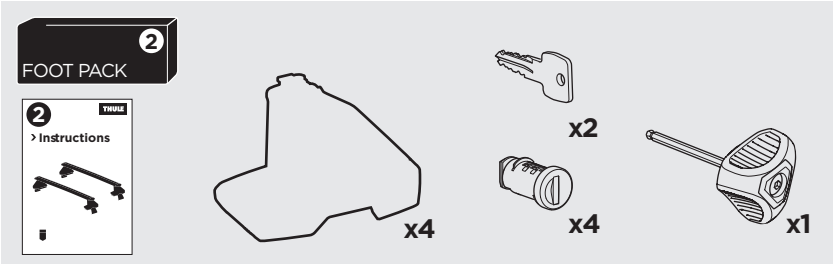

## Kit 145298

NISSAN Versa, 4-dr Sedan, 20-

ISO 11154-E

THULE WingBar Evo	THULE WingBar Edge	THULE WingBar	THULE SquareBar Evo	<b>Evo X (scale)</b>	<b>Edge X (scale)</b>
<b>NISSAN Versa, 4-dr Sedan, 20-</b>				<b>36</b>	<b>G</b>

THULE ProBar Evo	THULE SlideBar Evo	<b>X (mm/inch)</b>		
<b>NISSAN Versa, 4-dr Sedan, 20-</b>		<b>1011 mm / 39 3/4"</b>		

THULE WingBar Evo	THULE WingBar Edge	THULE WingBar	THULE SquareBar Evo	<b>Evo Y (scale)</b>	<b>Edge Y (scale)</b>
<b>NISSAN Versa, 4-dr Sedan, 20-</b>				<b>34</b>	<b>K</b>

THULE ProBar Evo	THULE SlideBar Evo	<b>Y (mm/inch)</b>		
<b>NISSAN Versa, 4-dr Sedan, 20-</b>		<b>991 mm / 39"</b>		

	<b>W (mm/inch)</b>	<b>Z (mm/inch)</b>
<b>NISSAN Versa, 4-dr Sedan, 20-</b>	<b>710 mm / 28"</b>	<b>200 mm / 7 7/8"</b>