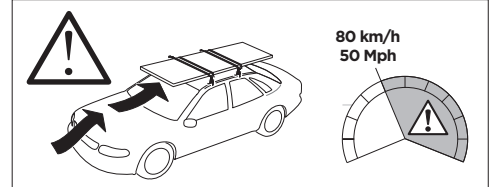

1

Kit 145298

NISSAN Versa, 4-dr Sedan, 20-

ISO 11154-E