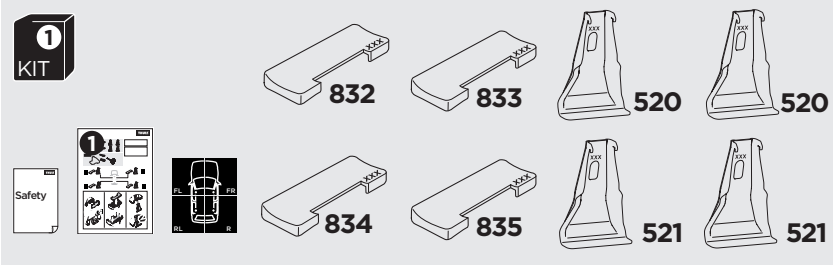

# 1

## Kit 145298

NISSAN Versa, 4-dr Sedan, 20-

ISO 11154-E

THULE WingBar Evo	THULE WingBar Edge	THULE WingBar	THULE SquareBar Evo	<b>Evo X (scale)</b>	<b>Edge X (scale)</b>
<b>NISSAN Versa, 4-dr Sedan, 20-</b>				<b>36</b>	<b>G</b>

THULE ProBar Evo	THULE SlideBar Evo	<b>X (mm/inch)</b>		
<b>NISSAN Versa, 4-dr Sedan, 20-</b>		<b>1011 mm / 39 3/4"</b>		

THULE WingBar Evo	THULE WingBar Edge	THULE WingBar	THULE SquareBar Evo	<b>Evo Y (scale)</b>	<b>Edge Y (scale)</b>
<b>NISSAN Versa, 4-dr Sedan, 20-</b>				<b>34</b>	<b>K</b>

THULE ProBar Evo	THULE SlideBar Evo	<b>Y (mm/inch)</b>		
<b>NISSAN Versa, 4-dr Sedan, 20-</b>		<b>991 mm / 39"</b>		

	<b>W (mm/inch)</b>	<b>Z (mm/inch)</b>
<b>NISSAN Versa, 4-dr Sedan, 20-</b>	<b>710 mm / 28"</b>	<b>200 mm / 7 7/8"</b>