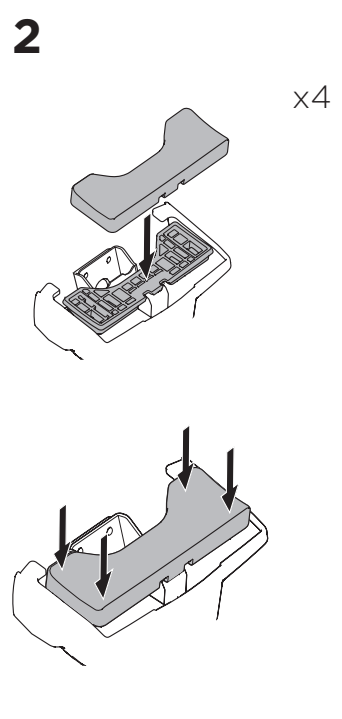

## Kit 145298

NISSAN Versa, 4-dr Sedan, 20-

ISO 11154-E

THULE WingBar Evo	THULE WingBar Edge	THULE WingBar	THULE SquareBar Evo	<b>Evo X (scale)</b>	<b>Edge X (scale)</b>
<b>NISSAN Versa, 4-dr Sedan, 20-</b>				<b>36</b>	<b>G</b>

THULE ProBar Evo	THULE SlideBar Evo	<b>X (mm/inch)</b>		
<b>NISSAN Versa, 4-dr Sedan, 20-</b>		<b>1011 mm / 39 3/4"</b>		

THULE WingBar Evo	THULE WingBar Edge	THULE WingBar	THULE SquareBar Evo	<b>Evo Y (scale)</b>	<b>Edge Y (scale)</b>
<b>NISSAN Versa, 4-dr Sedan, 20-</b>				<b>34</b>	<b>K</b>

THULE ProBar Evo	THULE SlideBar Evo	<b>Y (mm/inch)</b>		
<b>NISSAN Versa, 4-dr Sedan, 20-</b>		<b>991 mm / 39"</b>		

	<b>W (mm/inch)</b>	<b>Z (mm/inch)</b>
<b>NISSAN Versa, 4-dr Sedan, 20-</b>	<b>710 mm / 28"</b>	<b>200 mm / 7 7/8"</b>