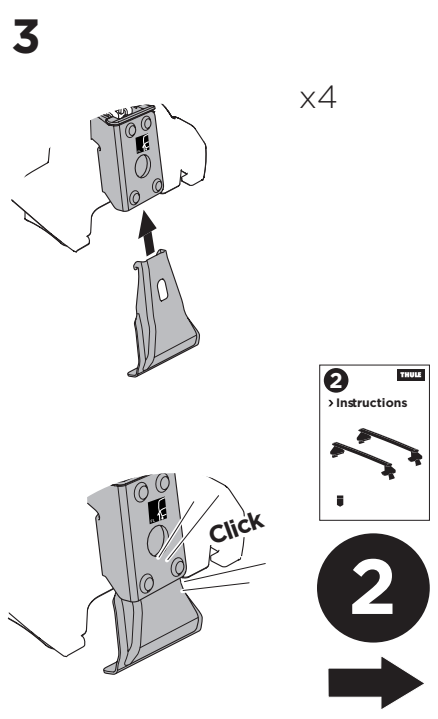

## Kit 145298

NISSAN Versa, 4-dr Sedan, 20-

ISO 11154-E

THULE WingBar Evo	THULE WingBar Edge	THULE WingBar	THULE SquareBar Evo	<b>Evo X (scale)</b>	<b>Edge X (scale)</b>
<b>NISSAN Versa, 4-dr Sedan, 20-</b>				<b>36</b>	<b>G</b>

THULE ProBar Evo	THULE SlideBar Evo	<b>X (mm/inch)</b>		
<b>NISSAN Versa, 4-dr Sedan, 20-</b>		<b>1011 mm / 39 3/4"</b>		

THULE WingBar Evo	THULE WingBar Edge	THULE WingBar	THULE SquareBar Evo	<b>Evo Y (scale)</b>	<b>Edge Y (scale)</b>
<b>NISSAN Versa, 4-dr Sedan, 20-</b>				<b>34</b>	<b>K</b>

THULE ProBar Evo	THULE SlideBar Evo	<b>Y (mm/inch)</b>		
<b>NISSAN Versa, 4-dr Sedan, 20-</b>		<b>991 mm / 39"</b>		

	<b>W (mm/inch)</b>	<b>Z (mm/inch)</b>
<b>NISSAN Versa, 4-dr Sedan, 20-</b>	<b>710 mm / 28"</b>	<b>200 mm / 7 7/8"</b>