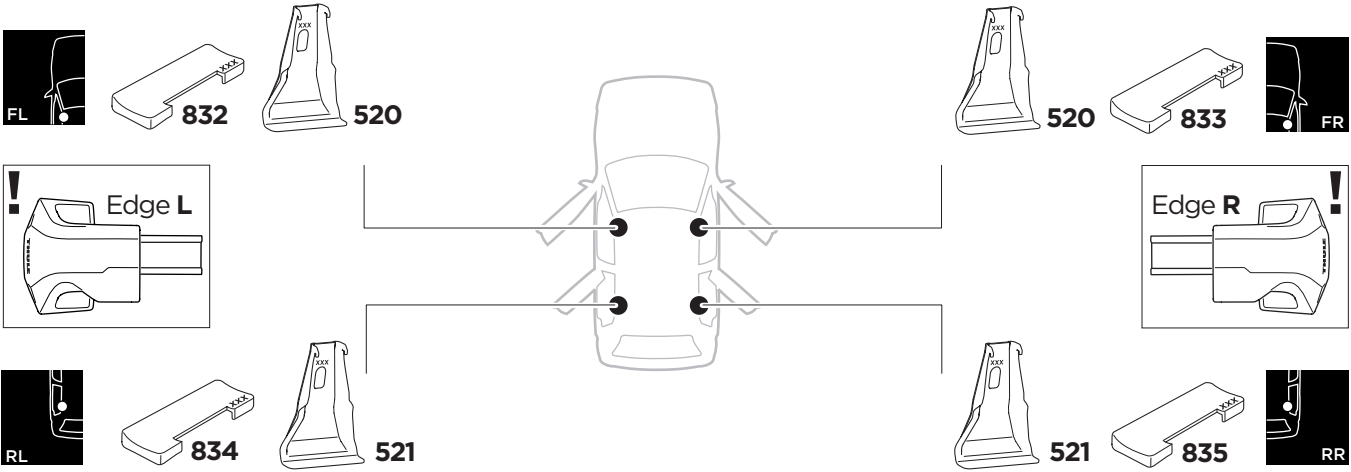

# 1

## Kit 145298

NISSAN Versa, 4-dr Sedan, 20-

ISO 11154-E

THULE WingBar Evo	THULE WingBar Edge	THULE WingBar	THULE SquareBar Evo	<b>Evo X (scale)</b>	<b>Edge X (scale)</b>
<b>NISSAN Versa, 4-dr Sedan, 20-</b>				<b>36</b>	<b>G</b>

THULE ProBar Evo	THULE SlideBar Evo	<b>X (mm/inch)</b>		
<b>NISSAN Versa, 4-dr Sedan, 20-</b>		<b>1011 mm / 39 3/4"</b>		

THULE WingBar Evo	THULE WingBar Edge	THULE WingBar	THULE SquareBar Evo	<b>Evo Y (scale)</b>	<b>Edge Y (scale)</b>
<b>NISSAN Versa, 4-dr Sedan, 20-</b>				<b>34</b>	<b>K</b>

THULE ProBar Evo	THULE SlideBar Evo	<b>Y (mm/inch)</b>		
<b>NISSAN Versa, 4-dr Sedan, 20-</b>		<b>991 mm / 39"</b>		

	<b>W (mm/inch)</b>	<b>Z (mm/inch)</b>
<b>NISSAN Versa, 4-dr Sedan, 20-</b>	<b>710 mm / 28"</b>	<b>200 mm / 7 7/8"</b>