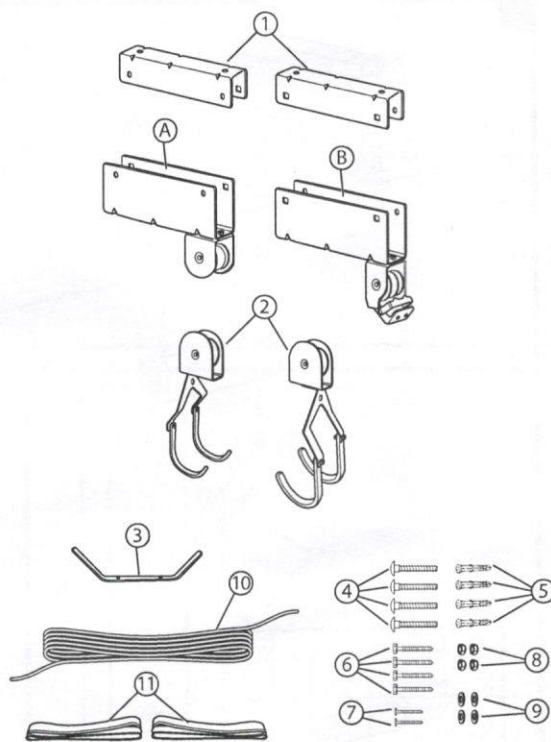

GARAGE LIFT

I	Istruzioni per il montaggio	RU	Инструкции по установке
GB	Fitting instructions	CZ	Návod na montáž
D	Montageanleitung	SK	Návod na montáž
F	Instructions de montage	SLO	Navodila za pritrdjevanje
E	Instrucciones de montaje	HR	Uputa za sastavljanje
NL	Montage-instructies	HU	A felszerelés módja
PT	Instruções de Montagem	GR	Οδηγίες συναρμολόγησης
S	Monteringsanvisning	DK	Monteringsvejledning
FIN	Asennusohje	RO	Instrucțiuni de montare
EST	Paigaldusjuhend	TK	Uydurma talimat
LAT	Stiprināšanas instrukcija	N	Monteringsveiledning
LIT	Pritvirtinimo instrukcijos	中文	裝修指導
PL	Instrukcja montażu	العربية	تعليمات التحميل

N	COMPONENTI (INCLUSI) COMPONENTS (INCLUDED) COMPONENTS (COMPRISES) DIE KOMPONENTEN (IM LIEFERUMFANG ENTHALTEN) COMPONENTES (INCLUIDO) КОМПОНЕНТЫ (В КОМПЛЕКТЕ)	Q
(A)		1
(B)		1
(1)		2
(2)		2
(3)		1
(4)		4
(5)		4
(6)		4
(7)		2
(8)		4
(9)		4
(10)		1
(11)		2