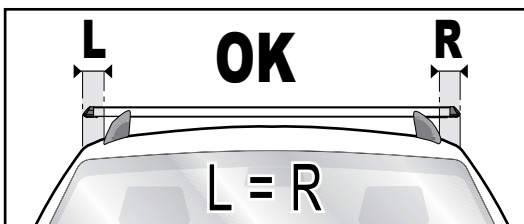

FIXING KIT

N.	- I Ricambi (A Richiesta) - GB Spare Parts (Made to order) - F Pièces de rechange (Sur commande) - DE E Teile (auf Anfrage) - E Piezas de recambio (Previa solicitud) - RU Запасные части (по запросу)		Codice Code Código код	Q.
1			700009300000	1
2			700009700000	1
3	M8		700009500000	4
4	M8x40			4
5	M6x50		700025600000	4
6	M6			4
7				4
8			700010000000	4
9				8

BAR KIT

N.	- I Ricambi (A Richiesta) - GB Spare Parts (Made to order) - F Pièces de rechange (Sur commande) - DE E Teile (auf Anfrage) - E Piezas de recambio (Previa solicitud) - RU Запасные части (по запросу)		Codice Code Código код	Q.
11			700009000000	4
12			700009100000	4

SUPPORT KIT

N.	- I Ricambi (A Richiesta) - GB Spare Parts (Made to order) - F Pièces de rechange (Sur commande) - DE E Teile (auf Anfrage) - E Piezas de recambio (Previa solicitud) - RU Запасные части (по запросу)		Codice Code Código код	Q.
14			700008700000	1
15				1
16				1
17				1
15			700008800000	4
16				4
17			700008900000	4
18			700025000000	1

ALUMINIUM BAR KIT

N.	- I Ricambi (A Richiesta) - GB Spare Parts (Made to order) - F Pièces de rechange (Sur commande) - DE E Teile (auf Anfrage) - E Piezas de recambio (Previa solicitud) - RU Запасные части (по запросу)		Codice Code Código код	Q.
11			700009200000	4
12			700009100000	4
13			700007900000	2

F.lli Menabo s.r.l.
Via 8 Marzo, 3 - 42025 Cavriago (RE), Italia
Tel. +39-(0)522/942840 / Fax. +39-(0)522/942948
e-mail: info@flli-menabo.it
Web-site: www.flli-menabo.it / www.m-way.it

Cod.Istr.	Data	Creata da	Approvato da
500013400000	04/03/2016	NP	LM