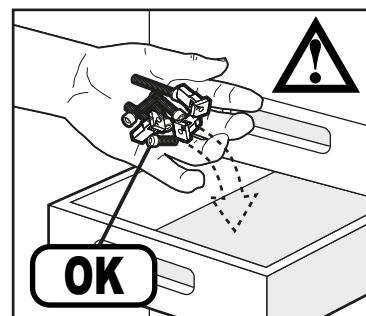

FIXING KIT

N.	- I Ricambi (A Richiesta) - GB Spare Parts (Made to order) - F Pièces de rechange (Sur commande) - DE E Teile (auf Anfrage) - E Piezas de recambio (Previa solicitud) - RU Запасные части (по запросу)		Codice Code Código код	Q.
1			700009300000	1
2			700009700000	1
3	M8		700009500000	4
4	M8x40			4
5	M6x50		700025600000	4
6	M6			4
7				4
8			700010000000	4
9				8

BAR KIT

N.	- I Ricambi (A Richiesta) - GB Spare Parts (Made to order) - F Pièces de rechange (Sur commande) - DE E Teile (auf Anfrage) - E Piezas de recambio (Previa solicitud) - RU Запасные части (по запросу)		Codice Code Código код	Q.
11			700009000000	4
12			700009100000	4

SUPPORT KIT

N.	- I Ricambi (A Richiesta) - GB Spare Parts (Made to order) - F Pièces de rechange (Sur commande) - DE E Teile (auf Anfrage) - E Piezas de recambio (Previa solicitud) - RU Запасные части (по запросу)		Codice Code Código код	Q.
14			700008700000	1
15				1
16				1
17				1
15			700008800000	4
16				4
17			700008900000	4
18			700025000000	1

ALUMINIUM BAR KIT

N.	- I Ricambi (A Richiesta) - GB Spare Parts (Made to order) - F Pièces de rechange (Sur commande) - DE E Teile (auf Anfrage) - E Piezas de recambio (Previa solicitud) - RU Запасные части (по запросу)		Codice Code Código код	Q.
11			700009200000	4
12			700009100000	4
13			700007900000	2

F.lli Menabo s.r.l.
Via 8 Marzo, 3 - 42025 Cavriago (RE), Italia
Tel. +39-(0)522/942840 / Fax. +39-(0)522/942948
e-mail: info@flli-menabo.it
Web-site: www.flli-menabo.it / www.m-way.it

Cod.Istr.	Data	Creata da	Approvato da
500013400000	04/03/2016	NP	LM