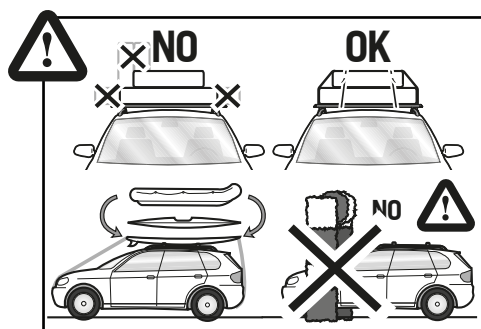

FIXING KIT

N.	- I Ricambi (A Richiesta) - GB Spare Parts (Made to order) - F Pièces de rechange (Sur commande) - DE E Teile (auf Anfrage) - E Piezas de recambio (Previa solicitud) - RU Запасные части (по запросу)		Codice Code Código код	Q.
1			700009300000	1
2			700009700000	1
3	M8		700009500000	4
4	M8x40			4
5	M6x50		700025600000	4
6	M6			4
7				4
8			700010000000	4
9				8

BAR KIT

N.	- I Ricambi (A Richiesta) - GB Spare Parts (Made to order) - F Pièces de rechange (Sur commande) - DE E Teile (auf Anfrage) - E Piezas de recambio (Previa solicitud) - RU Запасные части (по запросу)		Codice Code Código код	Q.
11			700009000000	4
12			700009100000	4

SUPPORT KIT

N.	- I Ricambi (A Richiesta) - GB Spare Parts (Made to order) - F Pièces de rechange (Sur commande) - DE E Teile (auf Anfrage) - E Piezas de recambio (Previa solicitud) - RU Запасные части (по запросу)		Codice Code Código код	Q.
14			700008700000	1
15				1
16				1
17				1
15			700008800000	4
16				4
17			700008900000	4
18			700025000000	1

ALUMINIUM BAR KIT

N.	- I Ricambi (A Richiesta) - GB Spare Parts (Made to order) - F Pièces de rechange (Sur commande) - DE E Teile (auf Anfrage) - E Piezas de recambio (Previa solicitud) - RU Запасные части (по запросу)		Codice Code Código код	Q.
11			700009200000	4
12			700009100000	4
13			700007900000	2

F.lli Menabo s.r.l.
Via 8 Marzo, 3 - 42025 Cavriago (RE), Italia
Tel. +39-(0)522/942840 / Fax. +39-(0)522/942948
e-mail: info@flli-menabo.it
Web-site: www.flli-menabo.it / www.m-way.it

Cod.Istr.	Data	Creata da	Approvato da
500013400000	04/03/2016	NP	LM