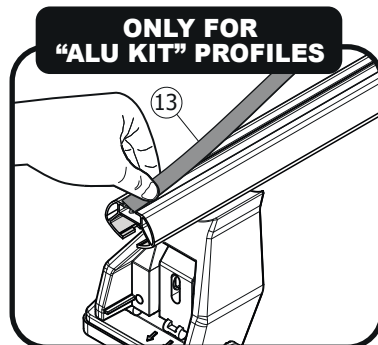

FIXING KIT		
N.	- I Componenti (Inclusi) - GB Components (Included) - F Composants (Comprises) - DE Die Komponenten (im Lieferumfang enthalten) - E Componentes (Incluido) - RU Компоненты (в комплекте)	Q.
0		1
1		4
2		4
3	M8	4
4	M8x40	4
5	M6x50	4
6	M6	4
7		4
8		4
9		8

BAR KIT		
N.	- I Componenti (Inclusi) - GB Components (Included) - F Composants (Comprises) - DE Die Komponenten (im Lieferumfang enthalten) - E Componentes (Incluido) - RU Компоненты (в комплекте)	Q.
10		2
11		4
12		4

ALUMINIUM BAR KIT		
N.	- I Componenti (Inclusi) - GB Components (Included) - F Composants (Comprises) - DE Die Komponenten (im Lieferumfang enthalten) - E Componentes (Incluido) - RU Компоненты (в комплекте)	Q.
10		2
11		4
12		4
13		2

SUPPORT KIT		
N.	- I Componenti (Inclusi) - GB Components (Included) - F Composants (Comprises) - DE Die Komponenten (im Lieferumfang enthalten) - E Componentes (Incluido) - RU Компоненты (в комплекте)	Q.
14		4
15		4
16		4
17		4
18		1

OPTIONAL Art. 000032900000		
N.		Q.
19		4
20		2