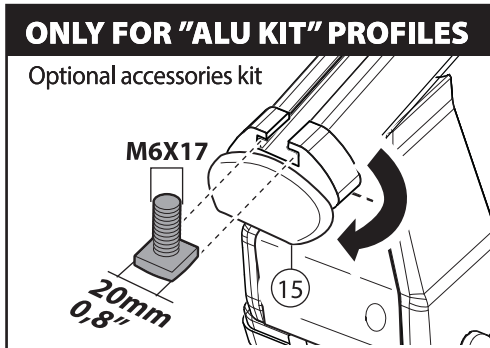

FIXING KIT		
N.	[IT]Componenti (Inclusi) [EN]Components (Included) [FR]Composants (Comprises) [DE]Die Komponenten (im Lieferumfang enthalten) [ES]Componentes (Incluido)	Q.
0		1
1		4
2		4
3	Ø8x18	4
4	M8x40	4
5	M6x20	4
6	Ø6x12	4
7		4
8		8

BAR KIT		
N.	[IT]Componenti (Inclusi) [EN]Components (Included) [FR]Composants (Comprises) [DE]Die Komponenten (im Lieferumfang enthalten) [ES]Componentes (Incluido)	Q.
14		2
15		4
16		4

SUPPORT KIT		
N.	[IT]Componenti (Inclusi) [EN]Components (Included) [FR]Composants (Comprises) [DE]Die Komponenten (im Lieferumfang enthalten) [ES]Componentes (Incluido)	Q.
9		4
10		4
11		4
12		4
13	5mm/0.2"	1

ALUMINIUM BAR KIT		
N.	[IT]Componenti (Inclusi) [EN]Components (Included) [FR]Composants (Comprises) [DE]Die Komponenten (im Lieferumfang enthalten) [ES]Componentes (Incluido)	Q.
14		2
15		4
16		4
17		2

OPTIONAL KIT 000032900000		
N.		Q.
18		4
19	XXXX	4