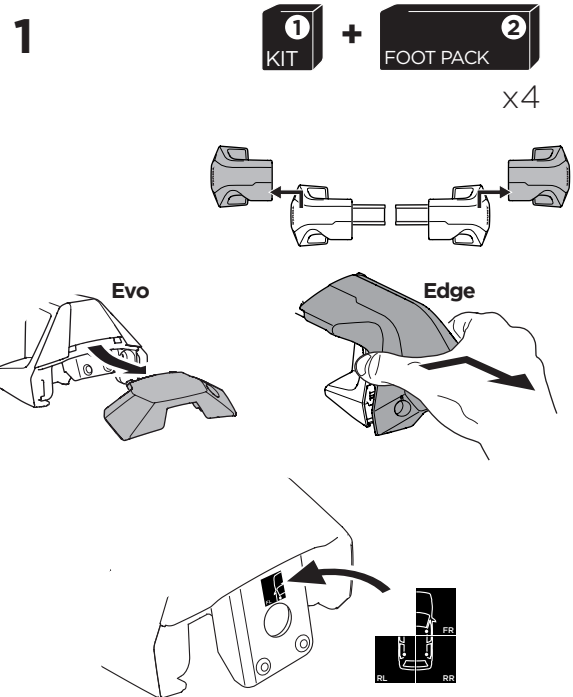

## Kit 145217

MITSUBISHI Xpander, 5-dr MPV, 19-

ISO 11154-E

THULE WingBar Evo	THULE WingBar Edge	THULE WingBar	THULE SquareBar Evo	<b>Evo X (scale)</b>	<b>Edge X (scale)</b>
<b>MITSUBITSHI Xpander, 5-dr MPV, 19-</b>				<b>47</b>	<b>C</b>
THULE ProBar Evo	THULE SlideBar Evo				<b>X (mm/inch)</b>
<b>MITSUBITSHI Xpander, 5-dr MPV, 19-</b>				<b>1121 mm / 44 1/8"</b>	

	<b>W (mm/inch)</b>	<b>Z (mm/inch)</b>
<b>MITSUBITSHI Xpander, 5-dr MPV, 19-</b>	<b>400 mm / 15 3/4"</b>	<b>750 mm / 29 1/2"</b>