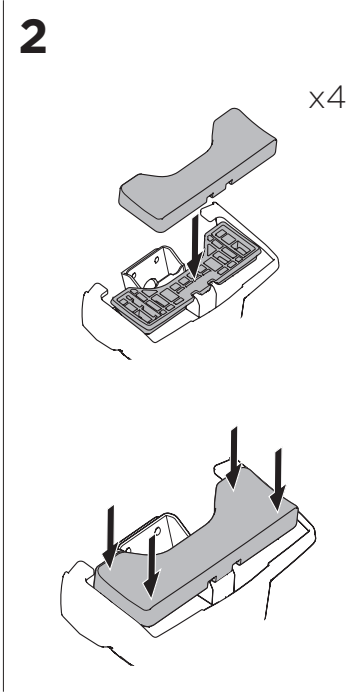

## Kit 145217

MITSUBISHI Xpander, 5-dr MPV, 19-

ISO 11154-E

THULE WingBar Evo	THULE WingBar Edge	THULE WingBar	THULE SquareBar Evo	<b>Evo X (scale)</b>	<b>Edge X (scale)</b>
<b>MITSUBITSHI Xpander, 5-dr MPV, 19-</b>				<b>47</b>	<b>C</b>
THULE ProBar Evo	THULE SlideBar Evo				<b>X (mm/inch)</b>
<b>MITSUBITSHI Xpander, 5-dr MPV, 19-</b>				<b>1121 mm / 44 1/8"</b>	

THULE WingBar Evo	THULE WingBar Edge	THULE WingBar	THULE SquareBar Evo	<b>Evo Y (scale)</b>	<b>Edge Y (scale)</b>
<b>MITSUBITSHI Xpander, 5-dr MPV, 19-</b>				<b>44</b>	<b>I</b>
THULE ProBar Evo	THULE SlideBar Evo				<b>Y (mm/inch)</b>
<b>MITSUBITSHI Xpander, 5-dr MPV, 19-</b>				<b>1091 mm / 43"</b>	

	<b>W (mm/inch)</b>	<b>Z (mm/inch)</b>
<b>MITSUBITSHI Xpander, 5-dr MPV, 19-</b>	<b>400 mm / 15 3/4"</b>	<b>750 mm / 29 1/2"</b>