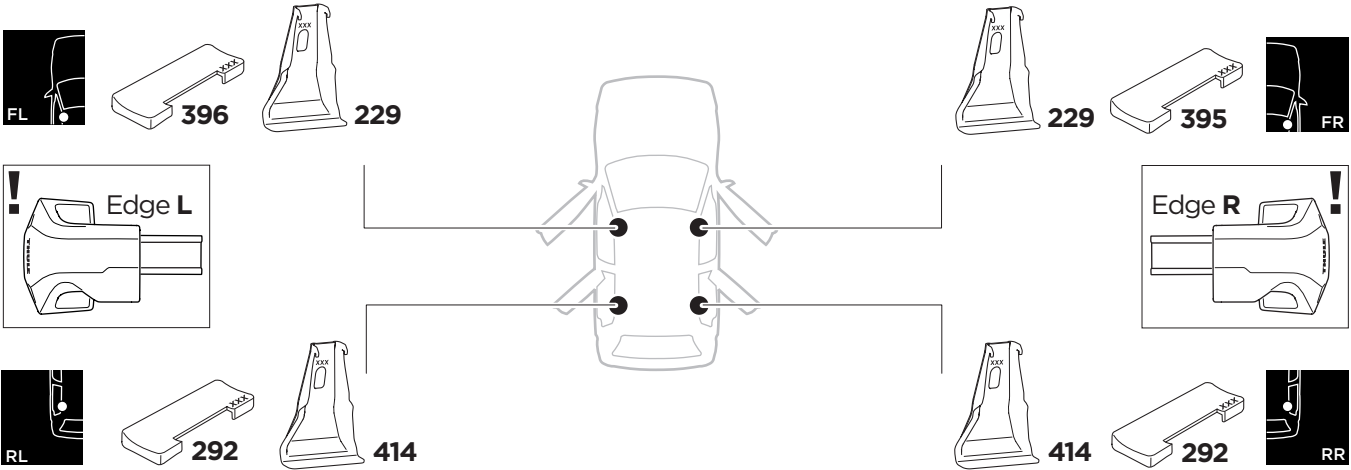

## Kit 145217

MITSUBISHI Xpander, 5-dr MPV, 19-

ISO 11154-E

THULE WingBar Evo	THULE WingBar Edge	THULE WingBar	THULE SquareBar Evo	<b>Evo X (scale)</b>	<b>Edge X (scale)</b>
<b>MITSUBITSHI Xpander, 5-dr MPV, 19-</b>				<b>47</b>	<b>C</b>
THULE ProBar Evo	THULE SlideBar Evo				<b>X (mm/inch)</b>
<b>MITSUBITSHI Xpander, 5-dr MPV, 19-</b>				<b>1121 mm / 44 1/8"</b>	

THULE WingBar Evo	THULE WingBar Edge	THULE WingBar	THULE SquareBar Evo	<b>Evo Y (scale)</b>	<b>Edge Y (scale)</b>
<b>MITSUBITSHI Xpander, 5-dr MPV, 19-</b>				<b>44</b>	<b>I</b>
THULE ProBar Evo	THULE SlideBar Evo				<b>Y (mm/inch)</b>
<b>MITSUBITSHI Xpander, 5-dr MPV, 19-</b>				<b>1091 mm / 43"</b>	

	<b>W (mm/inch)</b>	<b>Z (mm/inch)</b>
<b>MITSUBITSHI Xpander, 5-dr MPV, 19-</b>	<b>400 mm / 15 3/4"</b>	<b>750 mm / 29 1/2"</b>