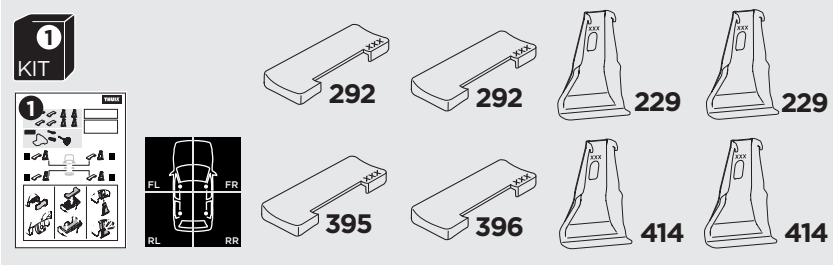

# 1

## Kit 145217

MITSUBISHI Xpander, 5-dr MPV, 19-

ISO 11154-E

THULE WingBar Evo	THULE WingBar Edge	THULE WingBar	THULE SquareBar Evo	<b>Evo X (scale)</b>	<b>Edge X (scale)</b>
<b>MITSUBITSHI Xpander, 5-dr MPV, 19-</b>				<b>47</b>	<b>C</b>
THULE ProBar Evo	THULE SlideBar Evo				<b>X (mm/inch)</b>
<b>MITSUBITSHI Xpander, 5-dr MPV, 19-</b>				<b>1121 mm / 44 1/8"</b>	

THULE WingBar Evo	THULE WingBar Edge	THULE WingBar	THULE SquareBar Evo	<b>Evo Y (scale)</b>	<b>Edge Y (scale)</b>
<b>MITSUBITSHI Xpander, 5-dr MPV, 19-</b>				<b>44</b>	<b>I</b>
THULE ProBar Evo	THULE SlideBar Evo				<b>Y (mm/inch)</b>
<b>MITSUBITSHI Xpander, 5-dr MPV, 19-</b>				<b>1091 mm / 43"</b>	

	<b>W (mm/inch)</b>	<b>Z (mm/inch)</b>
<b>MITSUBITSHI Xpander, 5-dr MPV, 19-</b>	<b>400 mm / 15 3/4"</b>	<b>750 mm / 29 1/2"</b>