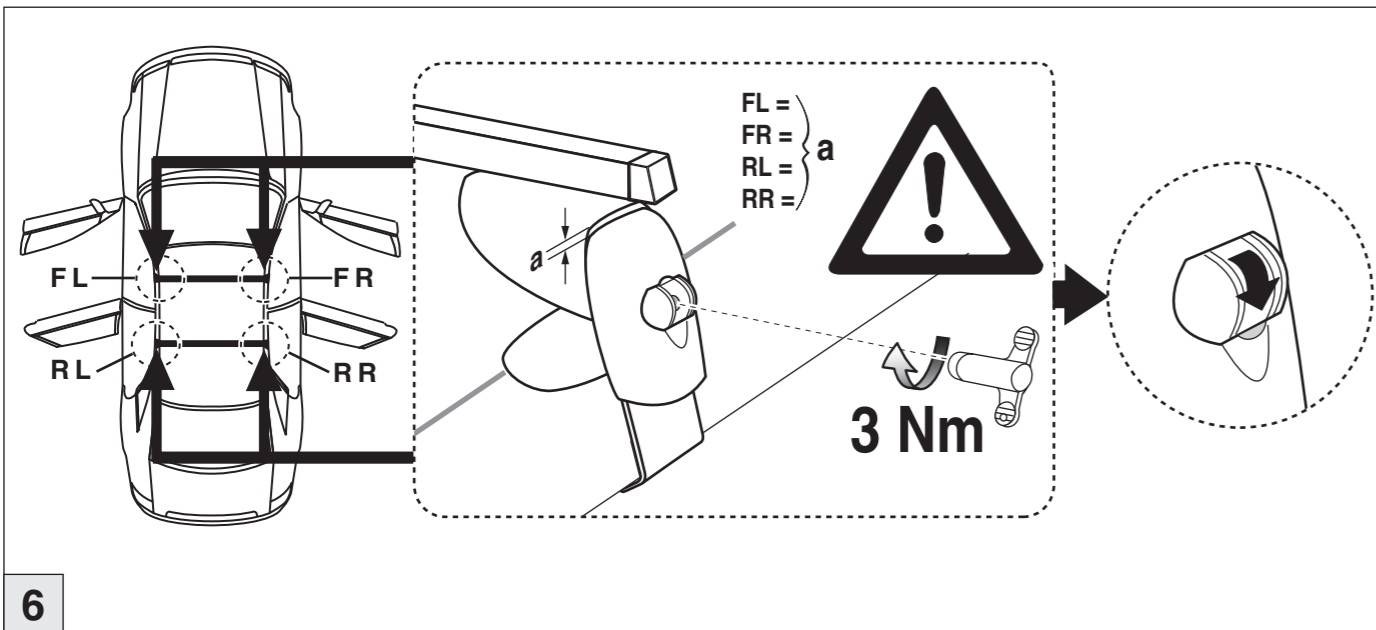

Atera SIGNO

Fiat Grande Punto (5-türig/doors/portes) 10/2005–10/2009
 Fiat Punto (5-türig/doors/portes) 07/2011–
 Fiat Punto EVO (5-türig/doors/portes) 10/2009–07/2011

Atera SIGNO

Fiat
 Grande Punto 10/2005–10/2009
 (5-türig/doors/portes)
 Punto EVO 10/2009–07/2011
 (5-türig/doors/portes)
 Punto 07/2011–
 (5-türig/doors/portes)
 Part-No. : 044 080
 Part-No. : 045 080

Atera SIGNO

Fiat Grande Punto (5-türig/doors/portes) 10/2005–10/2009
Fiat Punto EVO (5-türig/doors/portes) 10/2009–07/2011

Fiat Punto (5-türig/doors/portes) 07/2011–

INFO

Atera SIGNO

Fiat Grande Punto (5-türig/doors/portes) 10/2005–10/2009
Fiat Punto EVO (5-türig/doors/portes) 10/2009–07/2011