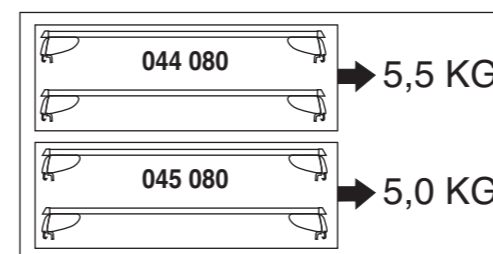

Atera SIGNO

Fiat Grande Punto (5-türig/doors/portes) 10/2005–10/2009
 Fiat Punto (5-türig/doors/portes) 07/2011–
 Fiat Punto EVO (5-türig/doors/portes) 10/2009–07/2011

Atera SIGNO

Fiat
 Grande Punto 10/2005–10/2009
 (5-türig/doors/portes)
 Punto EVO 10/2009–07/2011
 (5-türig/doors/portes)
 Punto 07/2011–
 (5-türig/doors/portes)
 Part-No. : 044 080
 Part-No. : 045 080

Atera SIGNO

Fiat Grande Punto (5-türig/doors/portes) 10/2005–10/2009
Fiat Punto EVO (5-türig/doors/portes) 10/2009–07/2011

Fiat Punto (5-türig/doors/portes) 07/2011–

INFO

Atera SIGNO

Fiat Grande Punto (5-türig/doors/portes) 10/2005–10/2009
Fiat Punto EVO (5-türig/doors/portes) 10/2009–07/2011