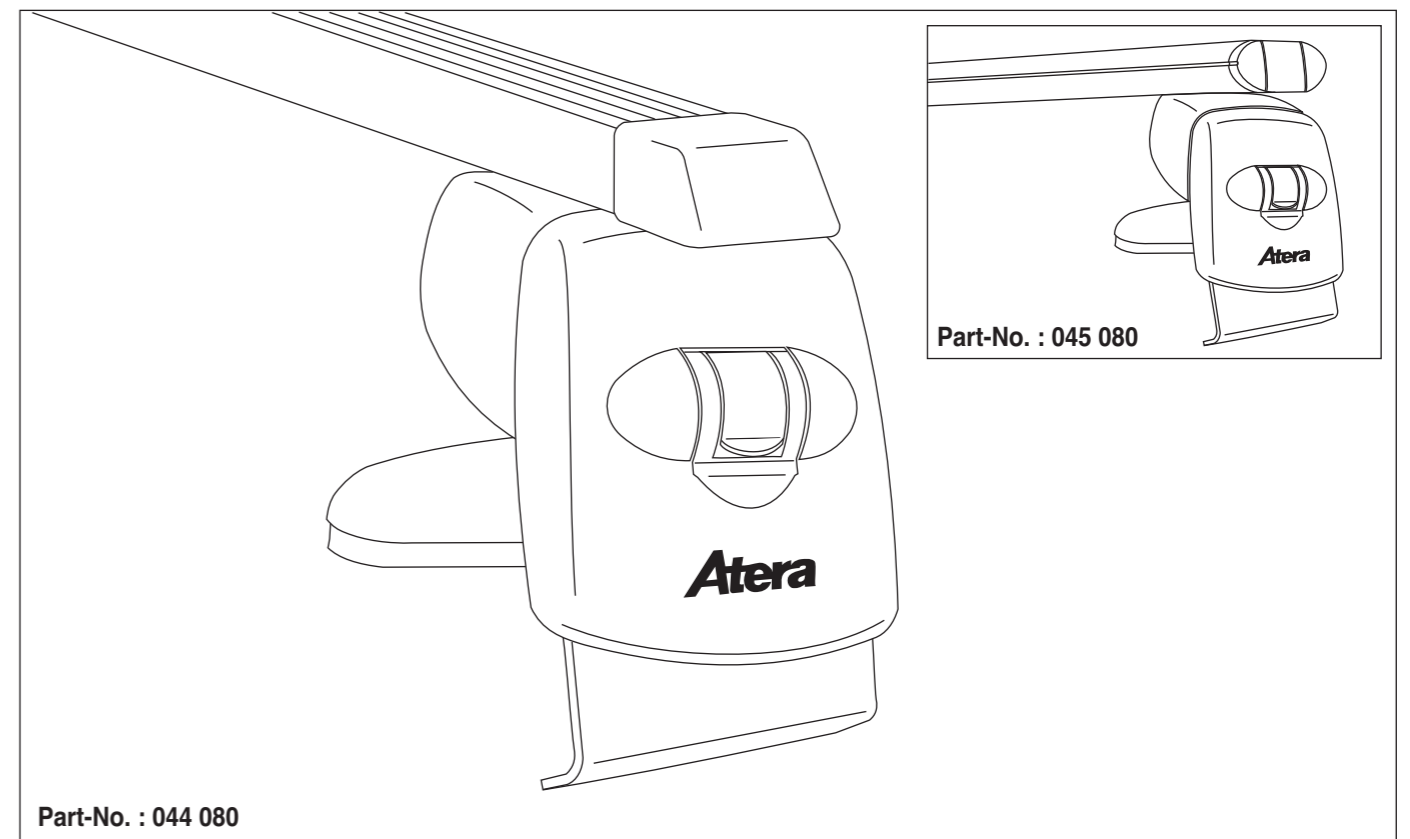

Atera SIGNO

Fiat Grande Punto (5-türig/doors/portes) 10/2005–10/2009
 Fiat Punto (5-türig/doors/portes) 07/2011–
 Fiat Punto EVO (5-türig/doors/portes) 10/2009–07/2011

Atera SIGNO

Fiat
 Grande Punto 10/2005–10/2009
 (5-türig/doors/portes)
 Punto EVO 10/2009–07/2011
 (5-türig/doors/portes)
 Punto 07/2011–
 (5-türig/doors/portes)
 Part-No. : 044 080
 Part-No. : 045 080

Atera SIGNO

Fiat Grande Punto (5-türig/doors/portes) 10/2005–10/2009
Fiat Punto EVO (5-türig/doors/portes) 10/2009–07/2011

Fiat Punto (5-türig/doors/portes) 07/2011–

INFO

Atera SIGNO

Fiat Grande Punto (5-türig/doors/portes) 10/2005–10/2009
Fiat Punto EVO (5-türig/doors/portes) 10/2009–07/2011

Fiat Punto (5-türig/doors/portes) 07/2011–