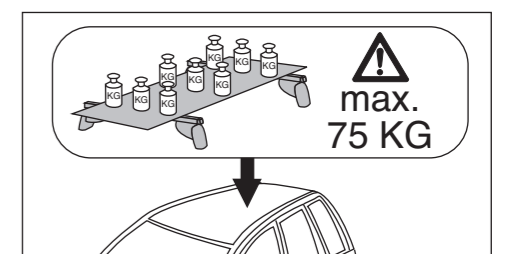

Atera SIGNO

Fiat Grande Punto (5-türig/doors/portes) 10/2005–10/2009
 Fiat Punto (5-türig/doors/portes) 07/2011–
 Fiat Punto EVO (5-türig/doors/portes) 10/2009–07/2011

Atera SIGNO

Fiat
 Grande Punto 10/2005–10/2009
 (5-türig/doors/portes)
 Punto EVO 10/2009–07/2011
 (5-türig/doors/portes)
 Punto 07/2011–
 (5-türig/doors/portes)
 Part-No. : 044 080
 Part-No. : 045 080