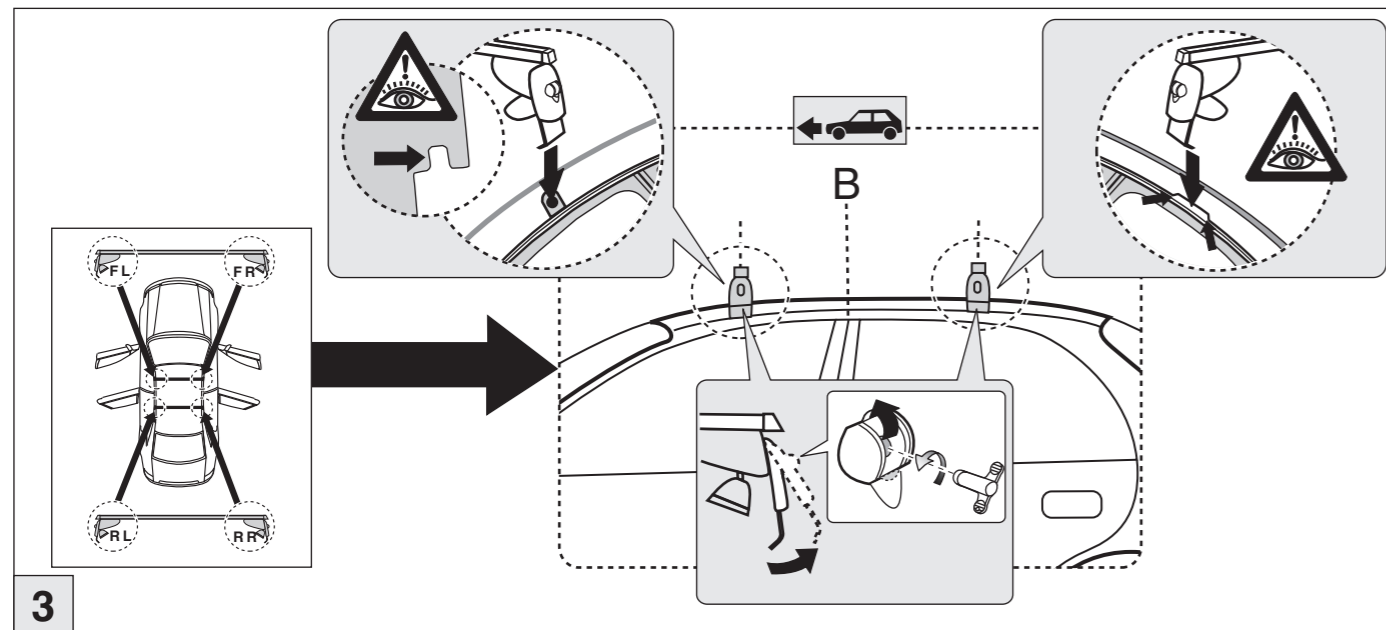

Atera SIGNO

Fiat Grande Punto (5-türig/doors/portes) 10/2005–10/2009
 Fiat Punto (5-türig/doors/portes) 07/2011–
 Fiat Punto EVO (5-türig/doors/portes) 10/2009–07/2011

Atera SIGNO

Fiat
 Grande Punto 10/2005–10/2009
 (5-türig/doors/portes)
 Punto EVO 10/2009–07/2011
 (5-türig/doors/portes)
 Punto 07/2011–
 (5-türig/doors/portes)
 Part-No. : 044 080
 Part-No. : 045 080

Atera SIGNO

Fiat Grande Punto (5-türig/doors/portes) 10/2005–10/2009
Fiat Punto EVO (5-türig/doors/portes) 10/2009–07/2011

Fiat Punto (5-türig/doors/portes) 07/2011–

INFO

Atera SIGNO

Fiat Grande Punto (5-türig/doors/portes) 10/2005–10/2009
Fiat Punto EVO (5-türig/doors/portes) 10/2009–07/2011