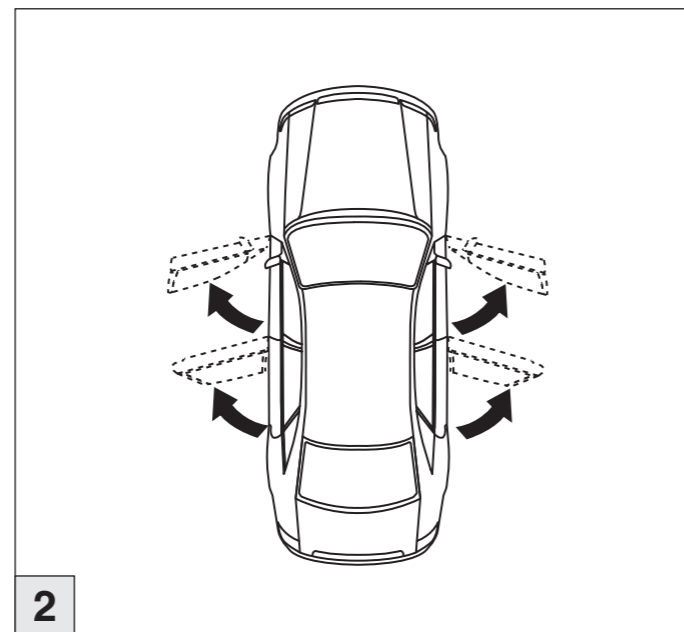

Atera SIGNO

Fiat Grande Punto (5-türig/doors/portes) 10/2005–10/2009
Fiat Punto EVO (5-türig/doors/portes) 10/2009–07/2011

Fiat Punto (5-türig/doors/portes) 07/2011–

INFO

Atera SIGNO

Fiat Grande Punto (5-türig/doors/portes) 10/2005–10/2009
Fiat Punto EVO (5-türig/doors/portes) 10/2009–07/2011

Fiat Punto (5-türig/doors/portes) 07/2011–