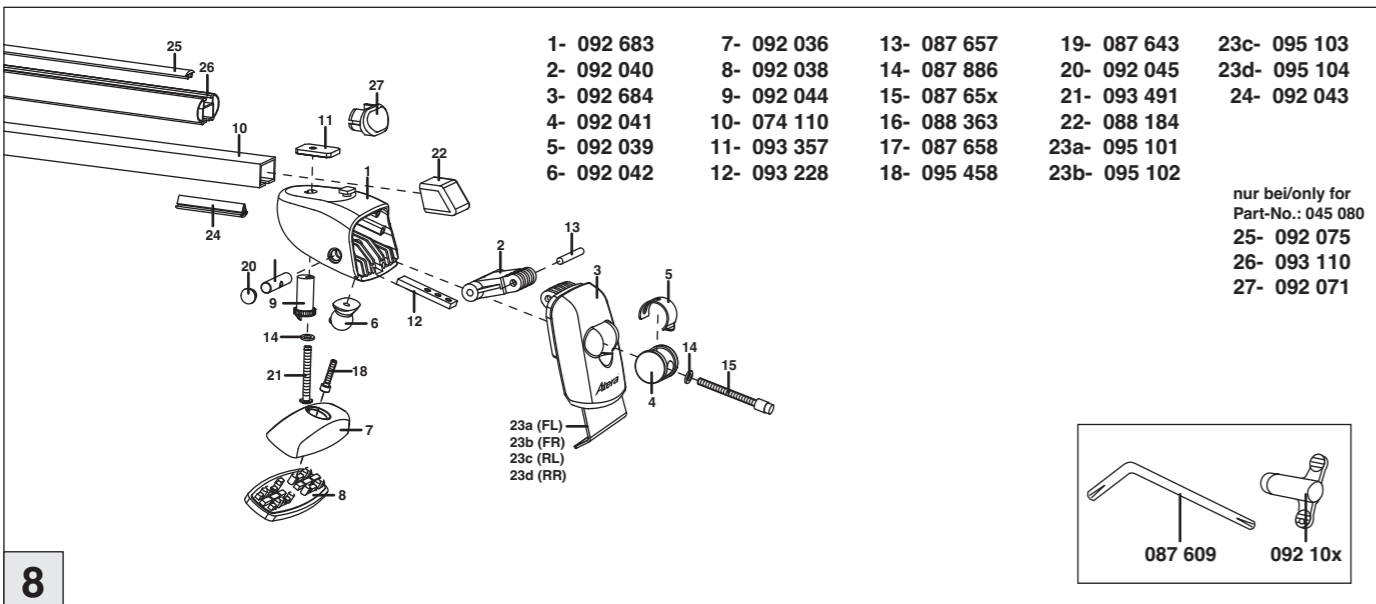

Atera SIGNO

Fiat Grande Punto (5-türig/doors/portes) 10/2005–10/2009
 Fiat Punto (5-türig/doors/portes) 07/2011–
 Fiat Punto EVO (5-türig/doors/portes) 10/2009–07/2011

Atera SIGNO

Fiat
 Grande Punto 10/2005–10/2009
 (5-türig/doors/portes)
 Punto EVO 10/2009–07/2011
 (5-türig/doors/portes)
 Punto 07/2011–
 (5-türig/doors/portes)
 Part-No. : 044 080
 Part-No. : 045 080

Atera SIGNO

Fiat Grande Punto (5-türig/doors/portes) 10/2005–10/2009
Fiat Punto EVO (5-türig/doors/portes) 10/2009–07/2011

Fiat Punto (5-türig/doors/portes) 07/2011–

INFO

Atera SIGNO

Fiat Grande Punto (5-türig/doors/portes) 10/2005–10/2009
Fiat Punto EVO (5-türig/doors/portes) 10/2009–07/2011

Fiat Punto (5-türig/doors/portes) 07/2011–