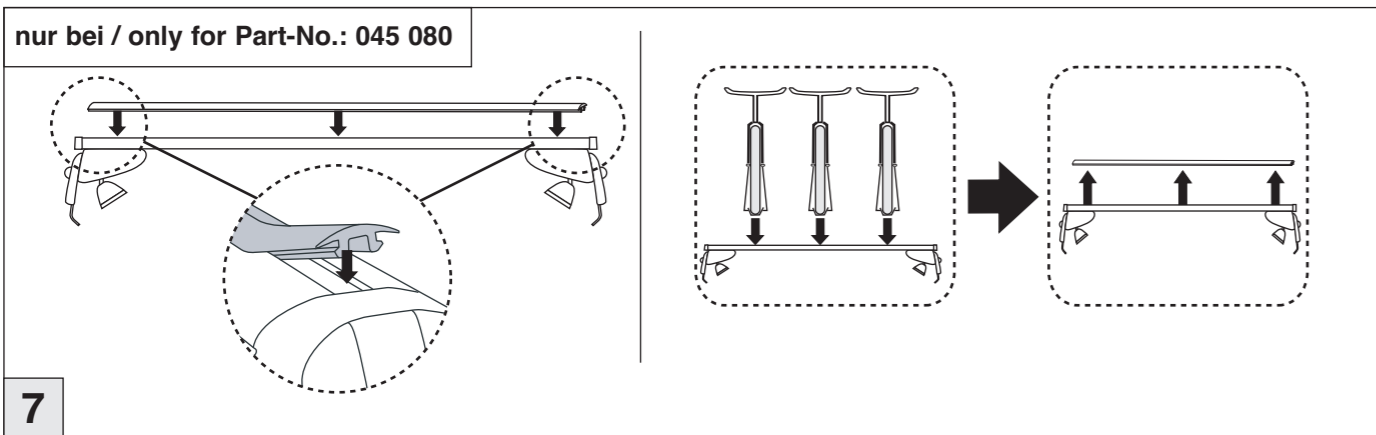

Atera SIGNO

Fiat Grande Punto (5-türig/doors/portes) 10/2005–10/2009
 Fiat Punto (5-türig/doors/portes) 07/2011–
 Fiat Punto EVO (5-türig/doors/portes) 10/2009–07/2011

Atera SIGNO

Fiat
 Grande Punto 10/2005–10/2009
 (5-türig/doors/portes)
 Punto EVO 10/2009–07/2011
 (5-türig/doors/portes)
 Punto 07/2011–
 (5-türig/doors/portes)
 Part-No. : 044 080
 Part-No. : 045 080

Atera SIGNO

Fiat Grande Punto (5-türig/doors/portes) 10/2005–10/2009
Fiat Punto EVO (5-türig/doors/portes) 10/2009–07/2011

Fiat Punto (5-türig/doors/portes) 07/2011–

INFO

Atera SIGNO

Fiat Grande Punto (5-türig/doors/portes) 10/2005–10/2009
Fiat Punto EVO (5-türig/doors/portes) 10/2009–07/2011