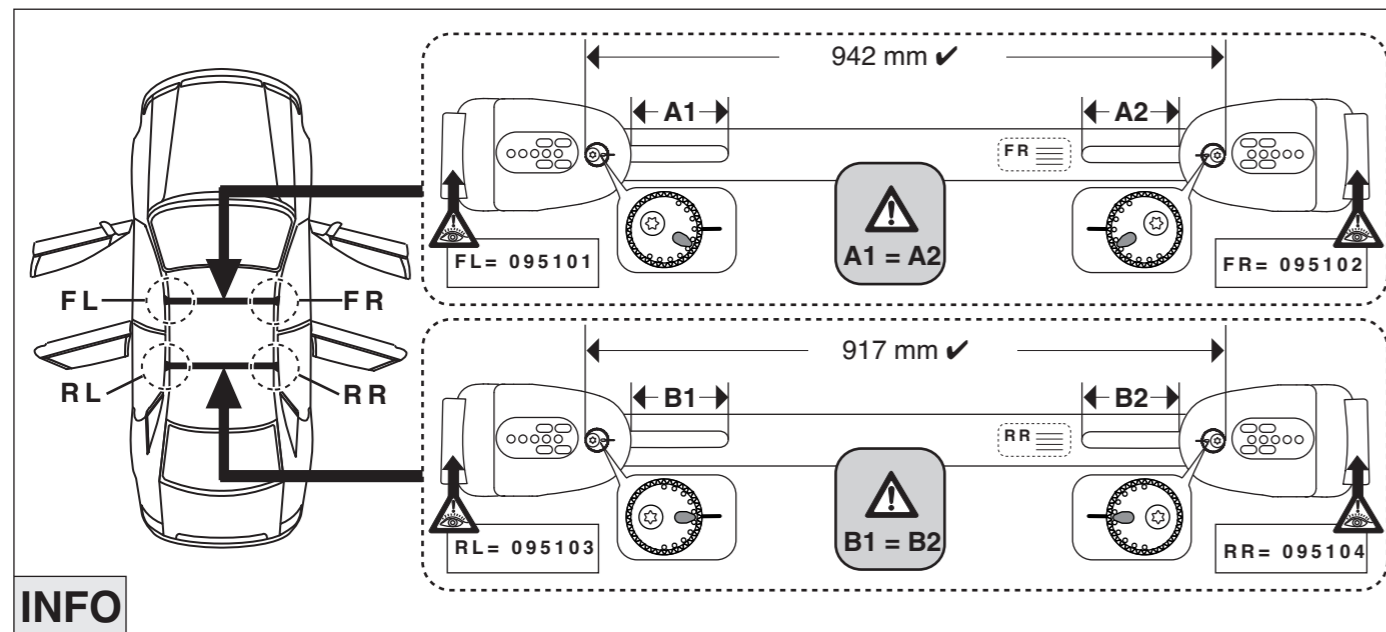

Atera SIGNO

Fiat Grande Punto (5-türig/doors/portes) 10/2005–10/2009
 Fiat Punto (5-türig/doors/portes) 07/2011–
 Fiat Punto EVO (5-türig/doors/portes) 10/2009–07/2011

Atera SIGNO

Fiat
 Grande Punto 10/2005–10/2009
 (5-türig/doors/portes)
 Punto EVO 10/2009–07/2011
 (5-türig/doors/portes)
 Punto 07/2011–
 (5-türig/doors/portes)
 Part-No. : 044 080
 Part-No. : 045 080

Atera SIGNO

Fiat Grande Punto (5-türig/doors/portes) 10/2005–10/2009
Fiat Punto EVO (5-türig/doors/portes) 10/2009–07/2011

Fiat Punto (5-türig/doors/portes) 07/2011–

INFO

Atera SIGNO

Fiat Grande Punto (5-türig/doors/portes) 10/2005–10/2009
Fiat Punto EVO (5-türig/doors/portes) 10/2009–07/2011

Fiat Punto (5-türig/doors/portes) 07/2011–