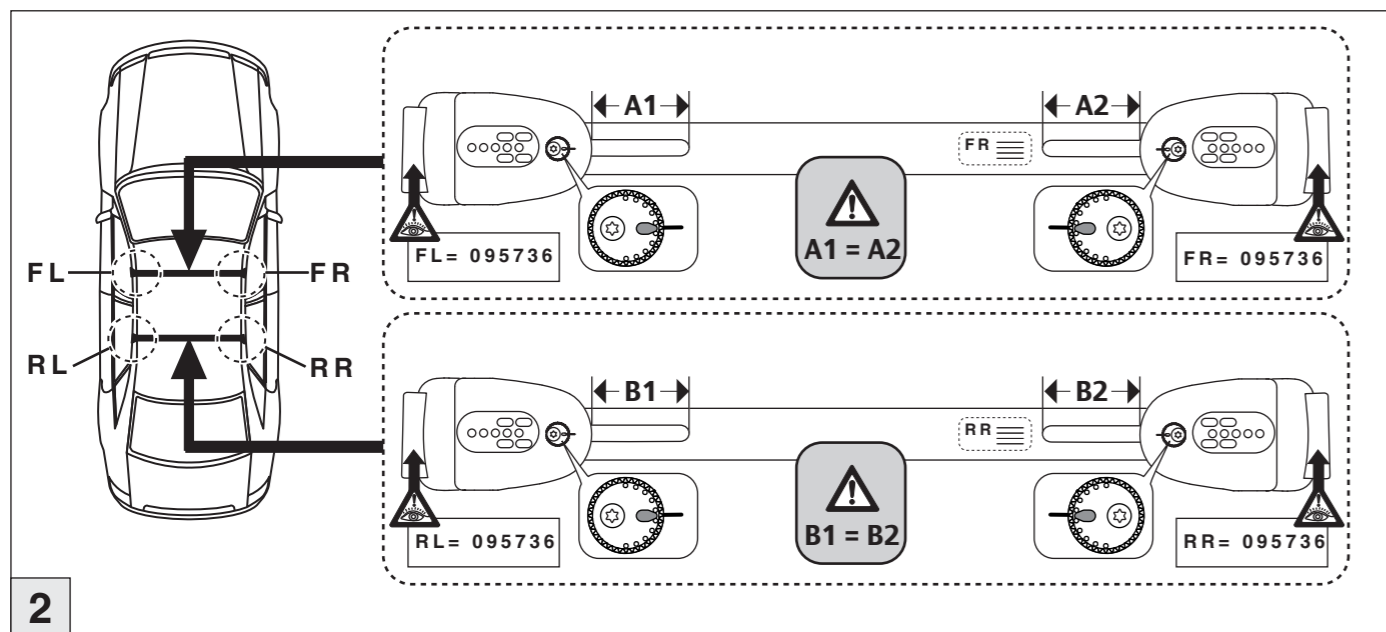

Atera SIGNO

Atera SIGNO

nur bei / only for Part-No.: 045 208

Audi A3 Sportback Reling	09/2004 – 02/2013
Audi A6 Avant Reling	03/2005 – 09/2011
Audi A6 Allroad Reling	06/2006 – 05/2012
Audi Q7 Reling	02/2006 – 06/2015
Audi A4 Avant Reling	04/2008 – 11/2015
Audi A4 Avant Reling	11/2015 –
Audi A4 Allroad Reling	08/2009 – 06/2016
Audi A4 Allroad Reling	06/2016 –
Ford Focus Turnier Reling	04/2011 –
Ford Mondeo Turnier Reling	02/2012 – 01/2015
Seat Altea XL Reling	12/2006 –
Seat Altea Freetrack Reling	01/2008 –
Seat Ibiza ST Reling	07/2010 –
Seat Ateca Reling	07/2016 –
Skoda Fabia Combi Reling	01/2015 –
VW Up Cross Reling	09/2013 –
VW Polo Cross Reling	06/2010 –
VW Golf VII Variant Reling	08/2013 –
VW Golf VII Sportsvan Reling	05/2014 –
VW Golf VII Alltrack Reling	04/2015 –

Art.-Nr. / Part-No. : 044 208
Art.-Nr. / Part-No. : 045 208

Atera
Atera GmbH
Im Herrach 1
D-88299 Leutkirch
Internet: www.atera.de

Atera SIGNO

Atera SIGNO