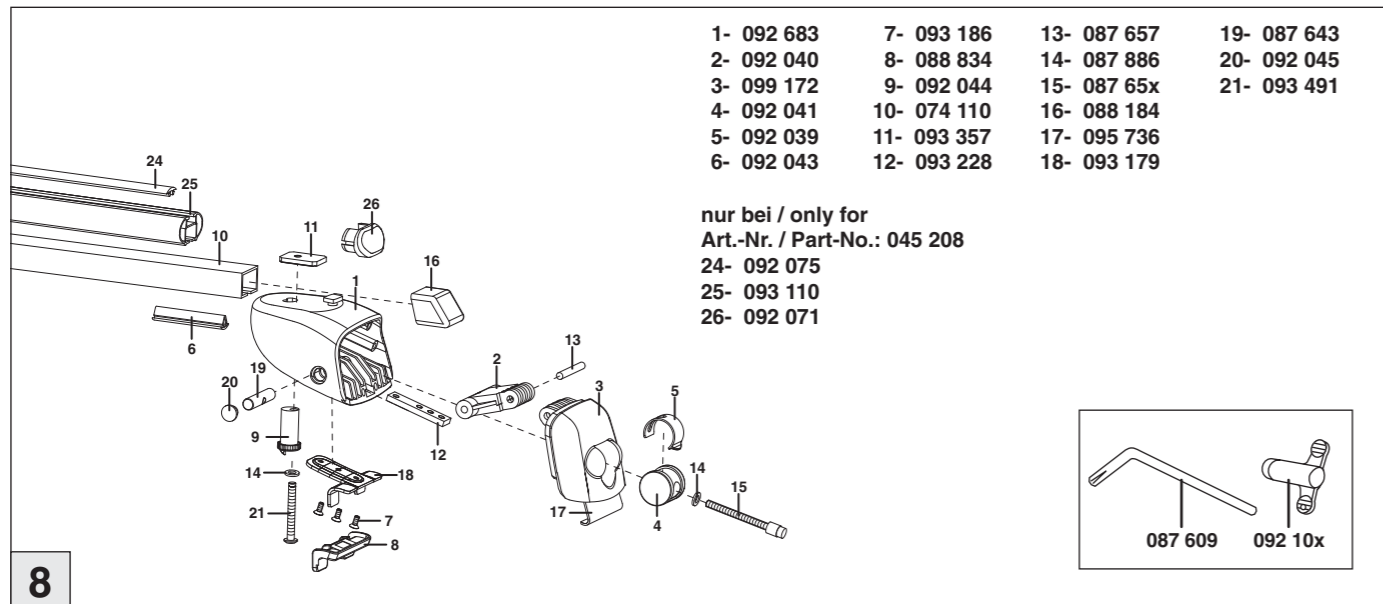

Atera SIGNO

Atera SIGNO

nur bei / only for Part-No.: 045 208

Audi A3 Sportback Reling	09/2004 – 02/2013
Audi A6 Avant Reling	03/2005 – 09/2011
Audi A6 Allroad Reling	06/2006 – 05/2012
Audi Q7 Reling	02/2006 – 06/2015
Audi A4 Avant Reling	04/2008 – 11/2015
Audi A4 Avant Reling	11/2015 –
Audi A4 Allroad Reling	08/2009 – 06/2016
Audi A4 Allroad Reling	06/2016 –
Ford Focus Turnier Reling	04/2011 –
Ford Mondeo Turnier Reling	02/2012 – 01/2015
Seat Altea XL Reling	12/2006 –
Seat Altea Freetrack Reling	01/2008 –
Seat Ibiza ST Reling	07/2010 –
Seat Ateca Reling	07/2016 –
Skoda Fabia Combi Reling	01/2015 –
VW Up Cross Reling	09/2013 –
VW Polo Cross Reling	06/2010 –
VW Golf VII Variant Reling	08/2013 –
VW Golf VII Sportsvan Reling	05/2014 –
VW Golf VII Alltrack Reling	04/2015 –

Art.-Nr. / Part-No. : 044 208
Art.-Nr. / Part-No. : 045 208

Atera
Atera GmbH
Im Herrach 1
D-88299 Leutkirch
Internet: www.atera.de

Atera SIGNO

Atera SIGNO