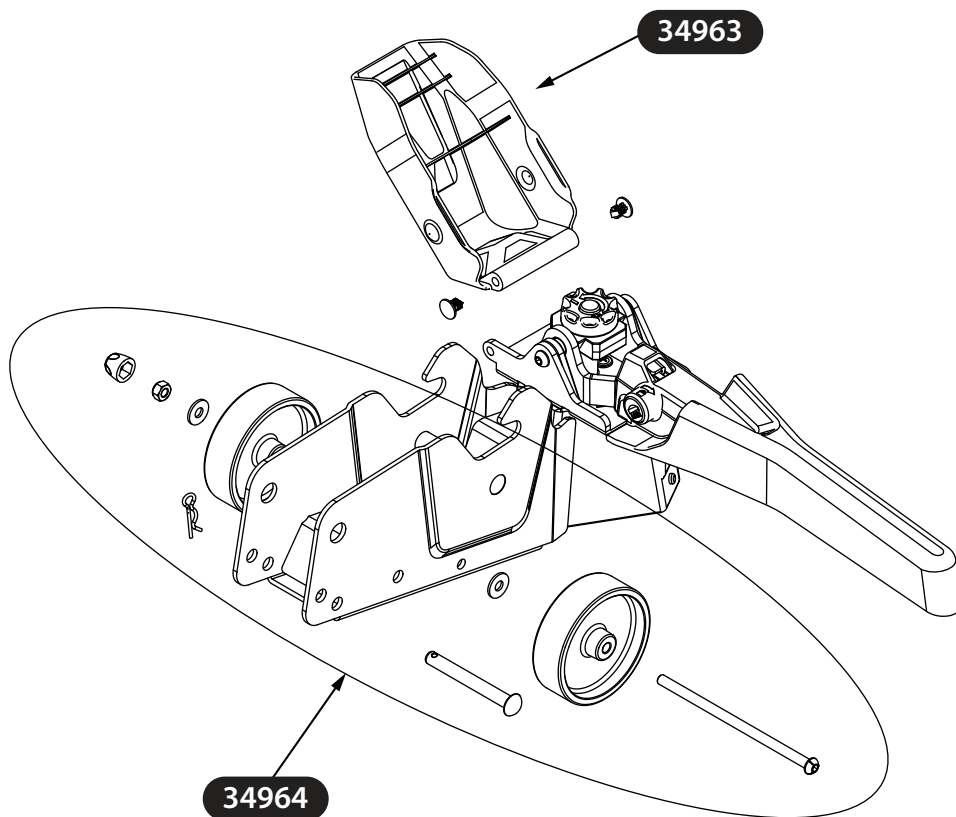

SPARE-PARTS

PART NUMBER	OMSCHRIJVING	BESCHREIBUNG	DESCRIPTION
27712	Sleutelset K001-K010 t.b.v. Cilinderslot	Schlüsselsatz K001-K010 für Zylinderschloß	Keyset K001-K010 for Cylinderlock
28189	Verloopstekker 13 naar 7 polig	Adapter-Stecker 13 nach 7 polig	13 to 7 pin adapter
34885	Spanband	Spannband	Safety strap
34951	Kentekenplaat houder	Nummernschildhalter	License plate holder
34958	Opbergband	Trageband	Storage strap
34960	Verlichtingset compleet 13 polig (1400mm)	Beleuchtungsset 13 pole (1400mm)	Light assembly set 13 pins (1400mm)

SPARE-PARTS

PART NUMBER	OMSCHRIJVING	BESCHREIBUNG	DESCRIPTION
34963	Afdekkap vergrendeling	Abdeckkappe Verriegelung	Cover for conical clamp
34964	Wielen set Xfold I	Radsatz Xfold I	Wheel set Xfold I

SPARE-PARTS

SPARE-PARTS

PART NUMBER	OMSCHRIJVING	BESCHREIBUNG	DESCRIPTION
34953	Lus wielhouder cpl.	Felgenhalteband komplett	Ratchet strap set
34954	Set Sluiting t.b.v lus wielhouder	Ratsche für Felgenband satz	Ratchet assembly set
34955	Wielhouder	Radhalter	Wheel Support
34959	Anti-slinger	Anti-Schlenker	Anti-sway
34967	Afdekkap	Dichtkappe	End cap
34968	Kabelhaak	Kabelhaken	Cable hook
34970	Borgklip kantelfunctie	Verriegelungsclip Kippfunktion	Locking clip tilt function

SPARE-PARTS

PART NUMBER	OMSCHRIJVING	BESCHREIBUNG	DESCRIPTION
28189	Verloopstekker 13 naar 7 polig	Adapter-Stecker 13 nach 7 polig	13 to 7 pin adapter
29792	Verlichtingskap set (links + rechts)	Rückleuchtenglas Satz (links + rechts)	Light cover set (left + right)
34960	Verlichtingset compleet 13 polig (1400mm)	Beleuchtungsset 13 pole (1400mm)	Light assembly set 13 pins (1400mm)