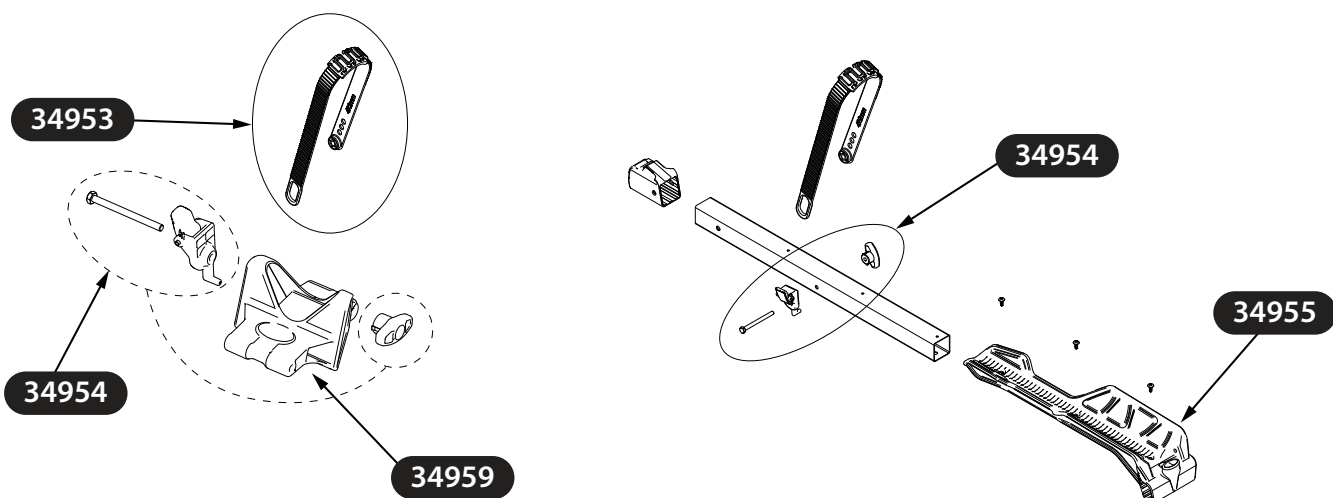

SPARE-PARTS

PART NUMBER	OMSCHRIJVING	BESCHREIBUNG	DESCRIPTION
27712	Sleutelset K001-K010 t.b.v. Cilinderslot	Schlüsselsatz K001-K010 für Zylinderschloß	Keyset K001-K010 for Cylinderlock
28189	Verloopstekker 13 naar 7 polig	Adapter-Stecker 13 nach 7 polig	13 to 7 pin adapter
34885	Spanband	Spannband	Safety strap
34951	Kentekenplaat houder	Nummernschildhalter	License plate holder
34958	Opbergband	Trageband	Storage strap
34960	Verlichtingset compleet 13 polig (1400mm)	Beleuchtungsset 13 pole (1400mm)	Light assembly set 13 pins (1400mm)

SPARE-PARTS

PART NUMBER	OMSCHRIJVING	BESCHREIBUNG	DESCRIPTION
34963	Afdekkap vergrendeling	Abdeckkappe Verriegelung	Cover for conical clamp
34964	Wielen set Xfold I	Radsatz Xfold I	Wheel set Xfold I

SPARE-PARTS

SPARE-PARTS

PART NUMBER	OMSCHRIJVING	BESCHREIBUNG	DESCRIPTION
34953	Lus wielhouder cpl.	Felgenhalteband komplett	Ratchet strap set
34954	Set Sluiting t.b.v lus wielhouder	Ratsche für Felgenband satz	Ratchet assembly set
34955	Wielhouder	Radhalter	Wheel Support
34959	Anti-slinger	Anti-Schlenker	Anti-sway
34967	Afdekkap	Dichtkappe	End cap
34968	Kabelhaak	Kabelhaken	Cable hook
34970	Borgklip kantelfunctie	Verriegelungsclip Kippfunktion	Locking clip tilt function

SPARE-PARTS

PART NUMBER	OMSCHRIJVING	BESCHREIBUNG	DESCRIPTION
28189	Verloopstekker 13 naar 7 polig	Adapter-Stecker 13 nach 7 polig	13 to 7 pin adapter
29792	Verlichtingskap set (links + rechts)	Rückleuchtenglas Satz (links + rechts)	Light cover set (left + right)
34960	Verlichtingset compleet 13 polig (1400mm)	Beleuchtungsset 13 pole (1400mm)	Light assembly set 13 pins (1400mm)