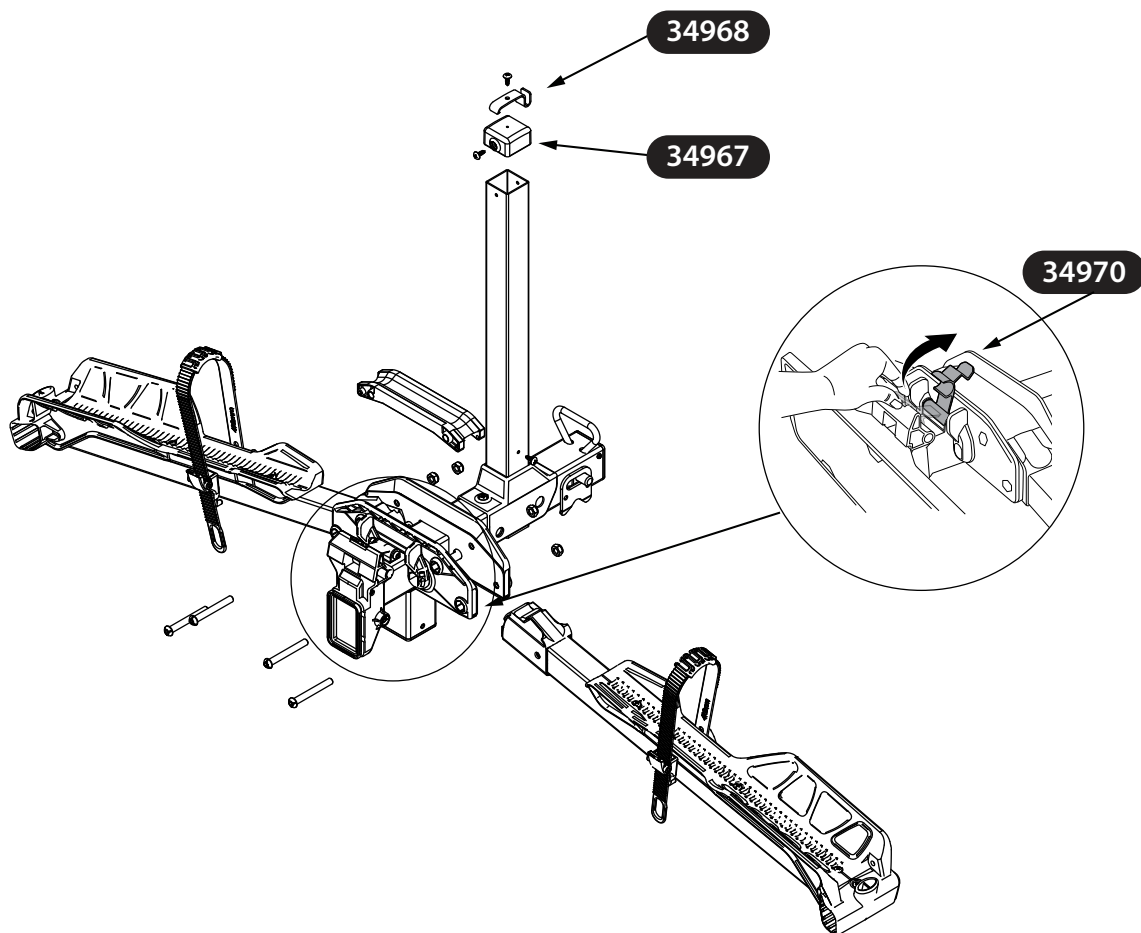

SPARE-PARTS

PART NUMBER	OMSCHRIJVING	BESCHREIBUNG	DESCRIPTION
27712	Sleutelset K001-K010 t.b.v. Cilinderslot	Schlüsselsatz K001-K010 für Zylinderschloß	Keyset K001-K010 for Cylinderlock
28189	Verloopstekker 13 naar 7 polig	Adapter-Stecker 13 nach 7 polig	13 to 7 pin adapter
34885	Spanband	Spannband	Safety strap
34951	Kentekenplaat houder	Nummernschildhalter	License plate holder
34958	Opbergband	Trageband	Storage strap
34960	Verlichtingset compleet 13 polig (1400mm)	Beleuchtungsset 13 pole (1400mm)	Light assembly set 13 pins (1400mm)

SPARE-PARTS

PART NUMBER	OMSCHRIJVING	BESCHREIBUNG	DESCRIPTION
34963	Afdekkap vergrendeling	Abdeckkappe Verriegelung	Cover for conical clamp
34964	Wielen set Xfold I	Radsatz Xfold I	Wheel set Xfold I

SPARE-PARTS

SPARE-PARTS

PART NUMBER	OMSCHRIJVING	BESCHREIBUNG	DESCRIPTION
34953	Lus wielhouder cpl.	Felgenhalteband komplett	Ratchet strap set
34954	Set Sluiting t.b.v lus wielhouder	Ratsche für Felgenband satz	Ratchet assembly set
34955	Wielhouder	Radhalter	Wheel Support
34959	Anti-slinger	Anti-Schlenker	Anti-sway
34967	Afdekkap	Dichtkappe	End cap
34968	Kabelhaak	Kabelhaken	Cable hook
34970	Borgklip kantelfunctie	Verriegelungsclip Kippfunktion	Locking clip tilt function

SPARE-PARTS

PART NUMBER	OMSCHRIJVING	BESCHREIBUNG	DESCRIPTION
28189	Verloopstekker 13 naar 7 polig	Adapter-Stecker 13 nach 7 polig	13 to 7 pin adapter
29792	Verlichtingskap set (links + rechts)	Rückleuchtenglas Satz (links + rechts)	Light cover set (left + right)
34960	Verlichtingset compleet 13 polig (1400mm)	Beleuchtungsset 13 pole (1400mm)	Light assembly set 13 pins (1400mm)