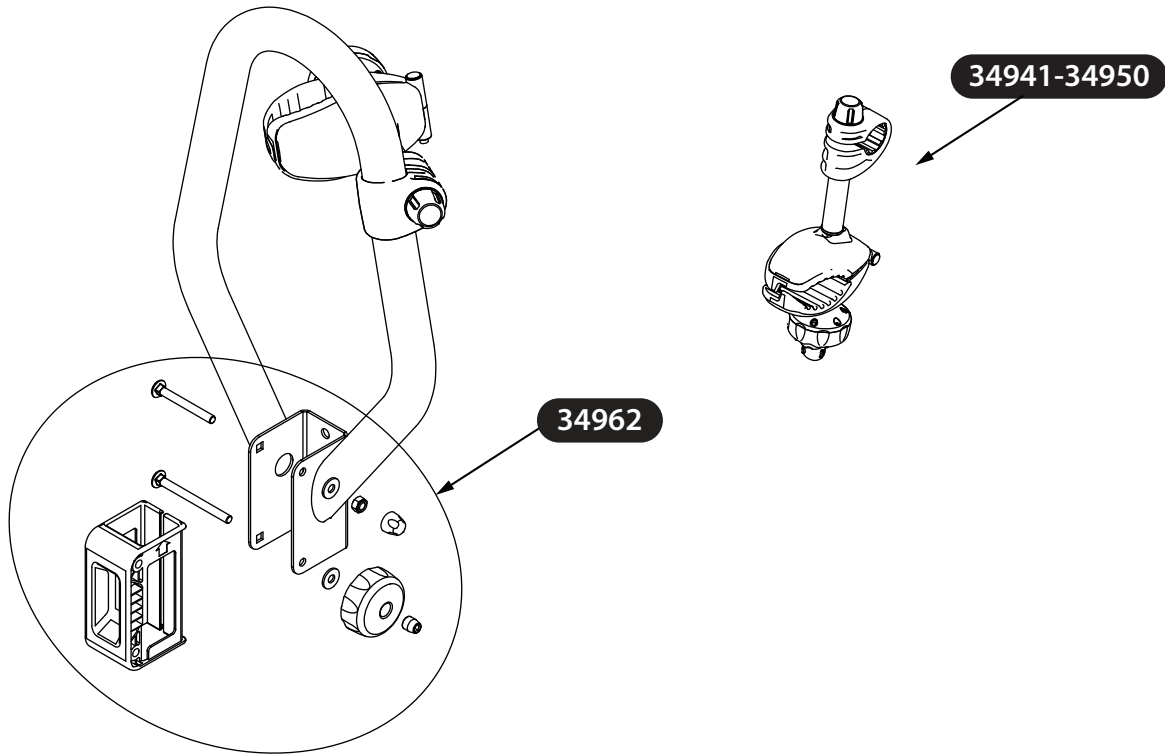

SPARE-PARTS

PART NUMBER	OMSCHRIJVING	BESCHREIBUNG	DESCRIPTION
34941	Frameklem medium M8 grijs incl. slot K001	Greifarme Medium M8 grau, Schloßnummer K001	Distance holder medium M8 gray, locknumber K001
34942	Frameklem medium M8 grijs incl. slot K002	Greifarme Medium M8 grau, Schloßnummer K002	Distance holder medium M8 gray, locknumber K002
34943	Frameklem medium M8 grijs incl. slot K003	Greifarme Medium M8 grau, Schloßnummer K003	Distance holder medium M8 gray, locknumber K003
34944	Frameklem medium M8 grijs incl. slot K004	Greifarme Medium M8 grau, Schloßnummer K004	Distance holder medium M8 gray, locknumber K004
34945	Frameklem medium M8 grijs incl. slot K005	Greifarme Medium M8 grau, Schloßnummer K005	Distance holder medium M8 gray, locknumber K005
34946	Frameklem medium M8 grijs incl. slot K006	Greifarme Medium M8 grau, Schloßnummer K006	Distance holder medium M8 gray, locknumber K006
34947	Frameklem medium M8 grijs incl. slot K007	Greifarme Medium M8 grau, Schloßnummer K007	Distance holder medium M8 gray, locknumber K007
34948	Frameklem medium M8 grijs incl. slot K008	Greifarme Medium M8 grau, Schloßnummer K008	Distance holder medium M8 gray, locknumber K008
34949	Frameklem medium M8 grijs incl. slot K009	Greifarme Medium M8 grau, Schloßnummer K009	Distance holder medium M8 gray, locknumber K009
34950	Frameklem medium M8 grijs incl. slot K010	Greifarme Medium M8 grau, Schloßnummer K010	Distance holder medium M8 gray, locknumber K010
34962	Befestigingsmateriaal verticaal frame	Befestigungsschrauben Vertikal Rahm	Mouting materials vertical tube