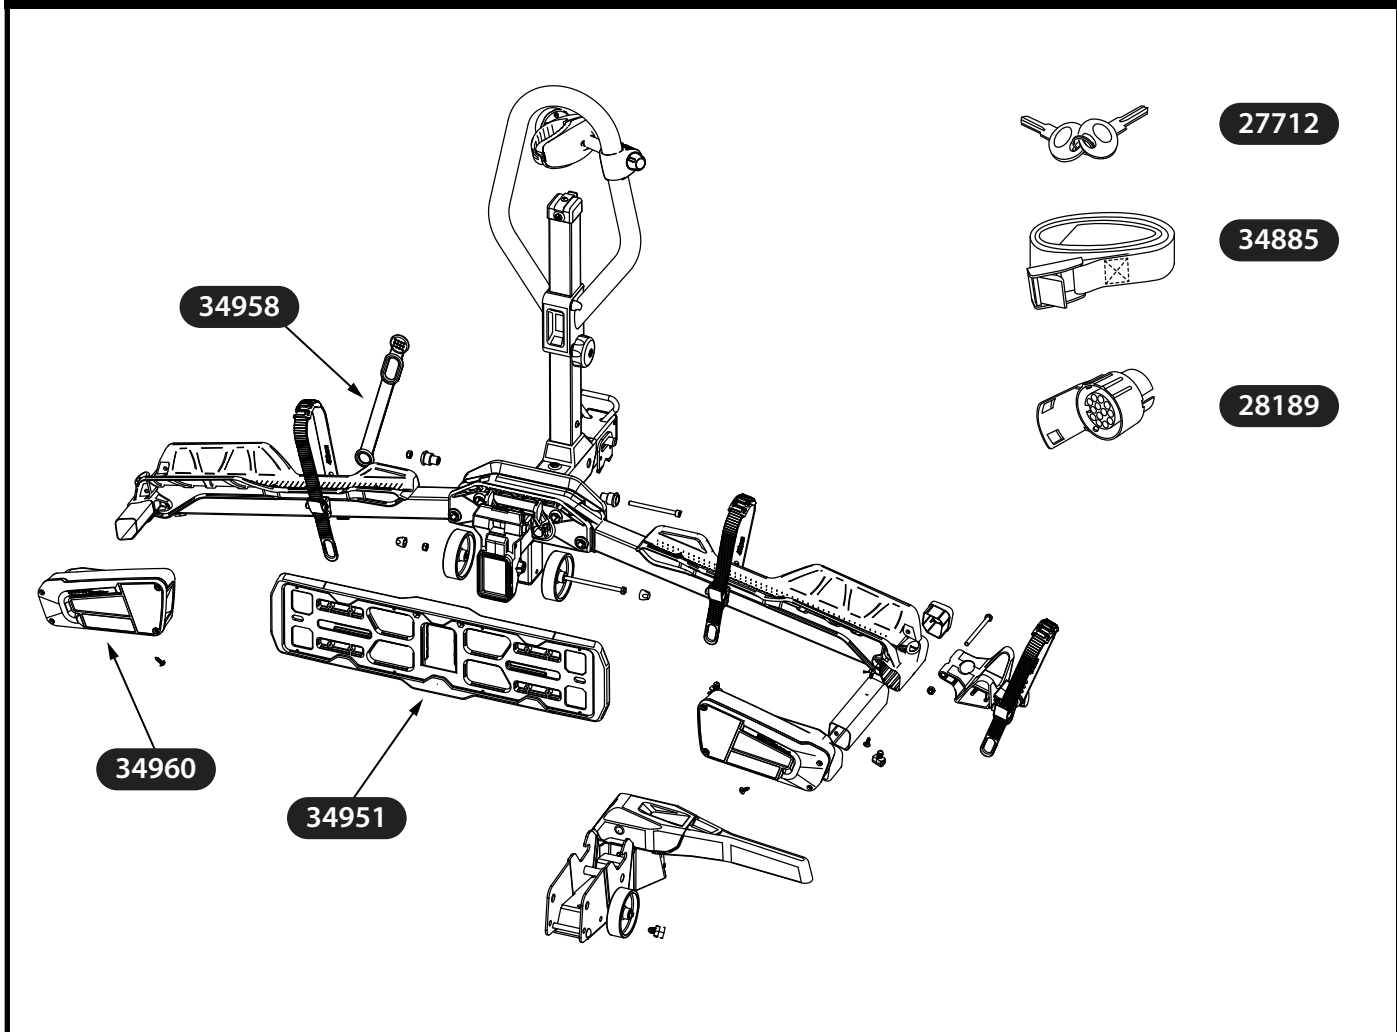

SPARE-PARTS

PART NUMBER	OMSCHRIJVING	BESCHREIBUNG	DESCRIPTION
27712	Sleutelset K001-K010 t.b.v. Cilinderslot	Schlüsselsatz K001-K010 für Zylinderschloß	Keyset K001-K010 for Cylinderlock
28189	Verloopstekker 13 naar 7 polig	Adapter-Stecker 13 nach 7 polig	13 to 7 pin adapter
34885	Spanband	Spannband	Safety strap
34951	Kentekenplaat houder	Nummernschildhalter	License plate holder
34958	Opbergband	Trageband	Storage strap
34960	Verlichtingset compleet 13 polig (1400mm)	Beleuchtungsset 13 pole (1400mm)	Light assembly set 13 pins (1400mm)

SPARE-PARTS

PART NUMBER	OMSCHRIJVING	BESCHREIBUNG	DESCRIPTION
34963	Afdekkap vergrendeling	Abdeckkappe Verriegelung	Cover for conical clamp
34964	Wielen set Xfold I	Radsatz Xfold I	Wheel set Xfold I

SPARE-PARTS

SPARE-PARTS

PART NUMBER	OMSCHRIJVING	BESCHREIBUNG	DESCRIPTION
34953	Lus wielhouder cpl.	Felgenhalteband komplett	Ratchet strap set
34954	Set Sluiting t.b.v lus wielhouder	Ratsche für Felgenband satz	Ratchet assembly set
34955	Wielhouder	Radhalter	Wheel Support
34959	Anti-slinger	Anti-Schlenker	Anti-sway
34967	Afdekkap	Dichtkappe	End cap
34968	Kabelhaak	Kabelhaken	Cable hook
34970	Borgklip kantelfunctie	Verriegelungsclip Kippfunktion	Locking clip tilt function

SPARE-PARTS

PART NUMBER	OMSCHRIJVING	BESCHREIBUNG	DESCRIPTION
28189	Verloopstekker 13 naar 7 polig	Adapter-Stecker 13 nach 7 polig	13 to 7 pin adapter
29792	Verlichtingskap set (links + rechts)	Rückleuchtenglas Satz (links + rechts)	Light cover set (left + right)
34960	Verlichtingset compleet 13 polig (1400mm)	Beleuchtungsset 13 pole (1400mm)	Light assembly set 13 pins (1400mm)