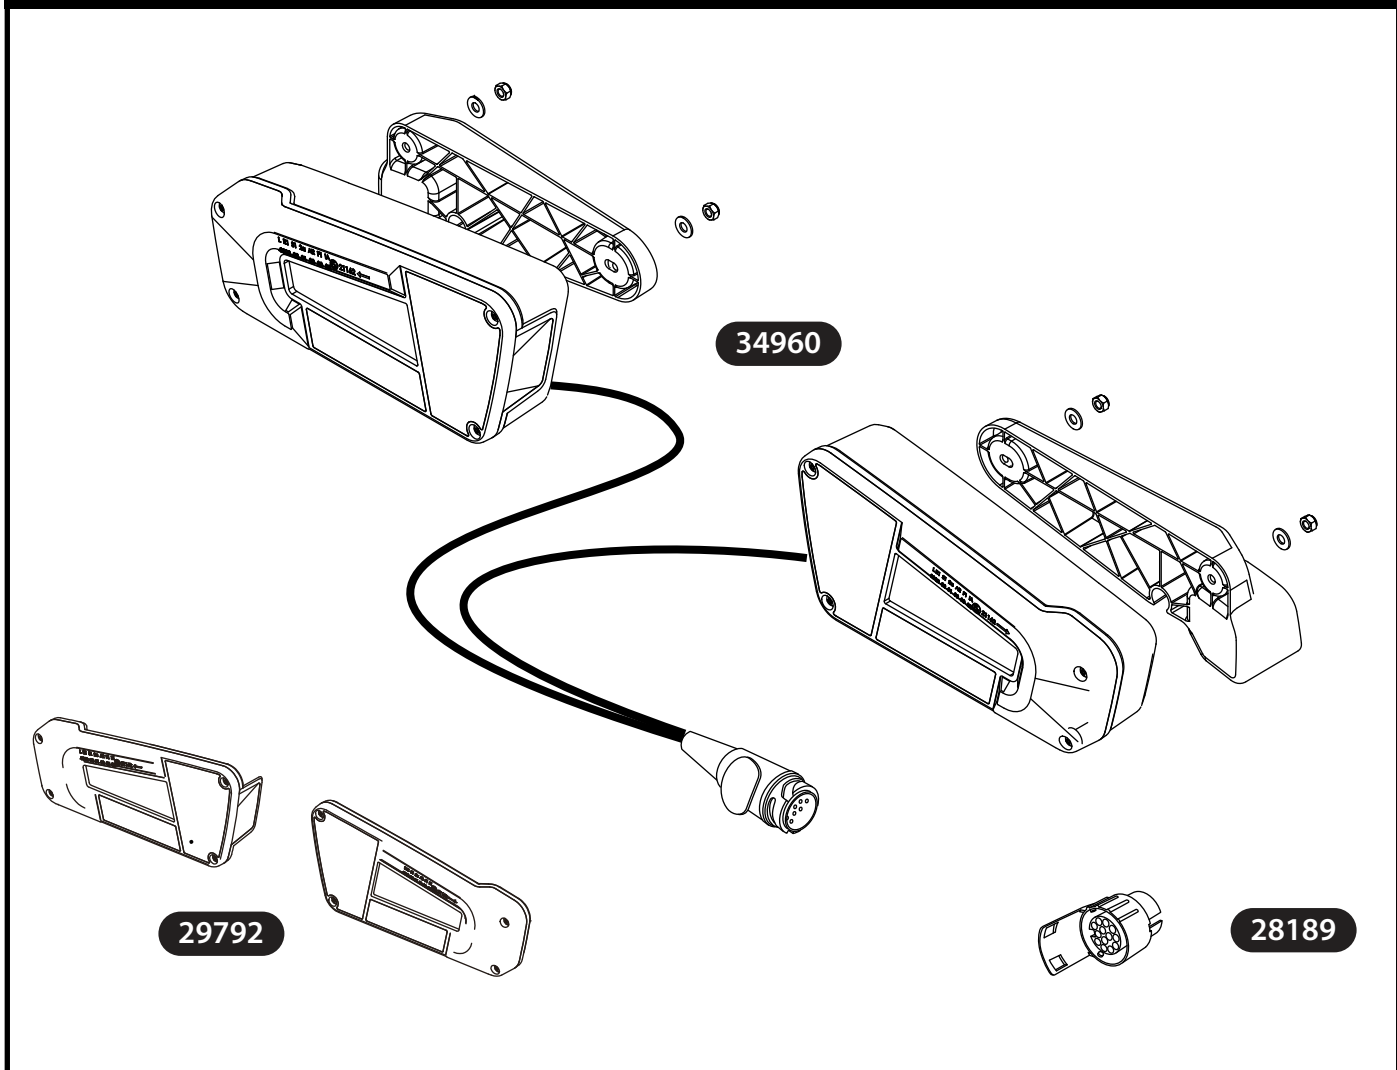

SPARE-PARTS

PART NUMBER	OMSCHRIJVING	BESCHREIBUNG	DESCRIPTION
27712	Sleutelset K001-K010 t.b.v. Cilinderslot	Schlüsselsatz K001-K010 für Zylinderschloß	Keyset K001-K010 for Cylinderlock
28189	Verloopstekker 13 naar 7 polig	Adapter-Stecker 13 nach 7 polig	13 to 7 pin adapter
34885	Spanband	Spannband	Safety strap
34951	Kentekenplaat houder	Nummernschildhalter	License plate holder
34958	Opbergband	Trageband	Storage strap
34960	Verlichtingset compleet 13 polig (1400mm)	Beleuchtungsset 13 pole (1400mm)	Light assembly set 13 pins (1400mm)

SPARE-PARTS

PART NUMBER	OMSCHRIJVING	BESCHREIBUNG	DESCRIPTION
34953	Lus wielhouder cpl.	Felgenhalteband komplett	Ratchet strap set
34954	Set Sluiting t.b.v lus wielhouder	Ratsche für Felgenband satz	Ratchet assembly set
34955	Wielhouder	Radhalter	Wheel Support
34959	Anti-slinger	Anti-Schlenker	Anti-sway
34967	Afdekkap	Dichtkappe	End cap
34968	Kabelhaak	Kabelhaken	Cable hook
34970	Borgklip kantelfunctie	Verriegelungsclip Kippfunktion	Locking clip tilt function

SPARE-PARTS

PART NUMBER	OMSCHRIJVING	BESCHREIBUNG	DESCRIPTION
28189	Verloopstekker 13 naar 7 polig	Adapter-Stecker 13 nach 7 polig	13 to 7 pin adapter
29792	Verlichtingskap set (links + rechts)	Rückleuchtenglas Satz (links + rechts)	Light cover set (left + right)
34960	Verlichtingset compleet 13 polig (1400mm)	Beleuchtungsset 13 pole (1400mm)	Light assembly set 13 pins (1400mm)