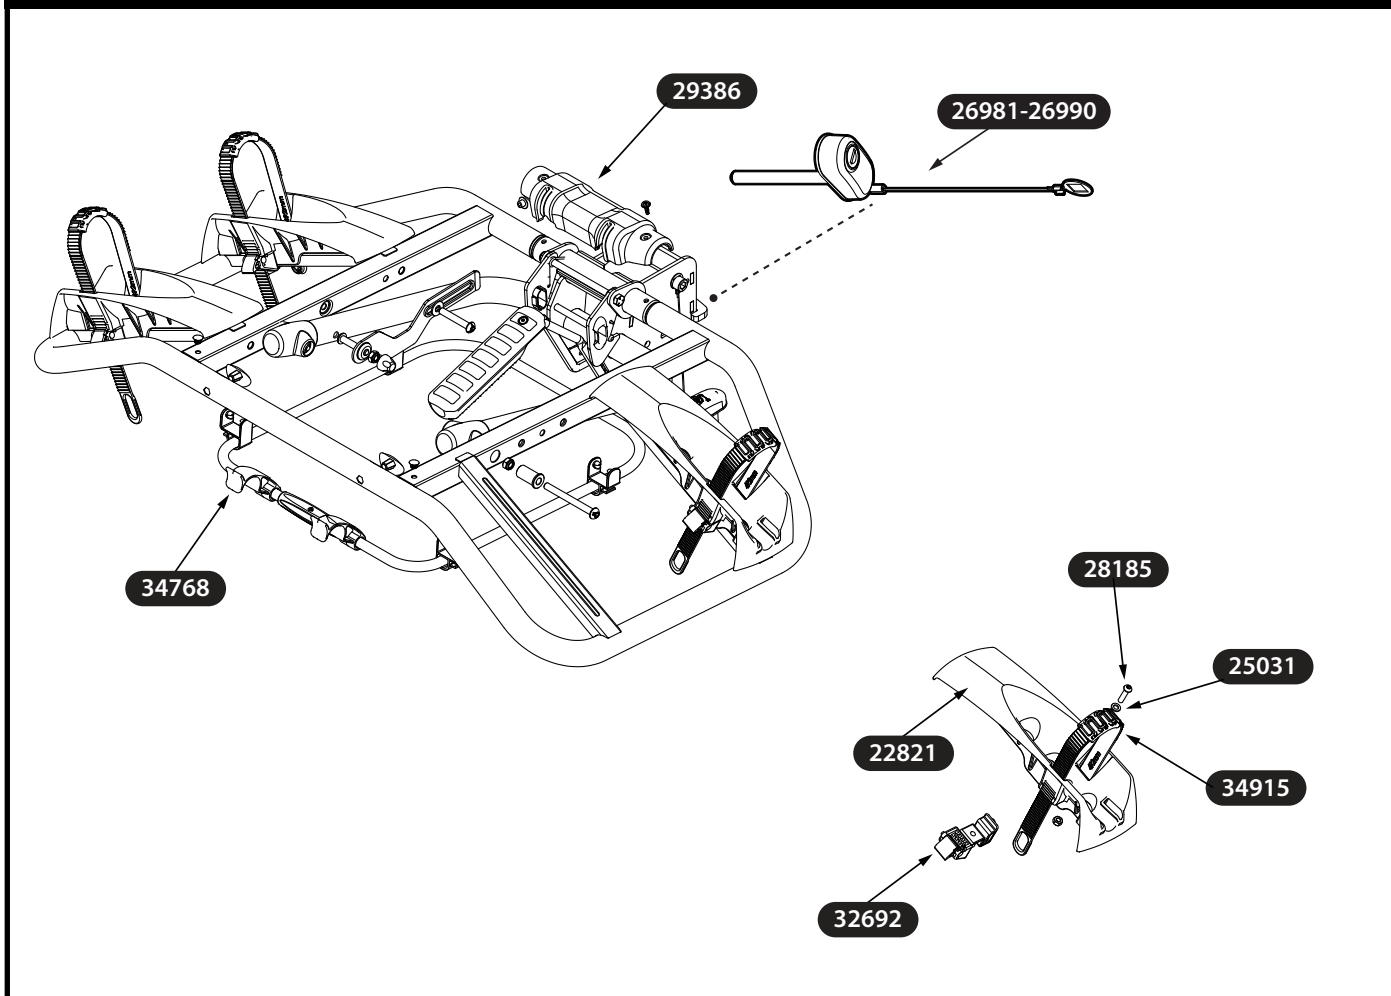

SPARE-PARTS

PART NUMBER	OMSCHRIJVING	BESCHREIBUNG	DESCRIPTION
22821	Wielhouder	Radhalter	Wheelsupport
25031	Ring 6,5 x 11,5	Unterlagscheibe 6,5 x 11,5	Washer 6,5 x 11,5
26981	Grendelpen + kabel incl.slot K001	Pin + kabel mit Schloß K001	Pin + cable with lock K001
26982	Grendelpen + kabel incl.slot K002	Pin + kabel mit Schloß K002	Pin + cable with lock K002
26983	Grendelpen + kabel incl.slot K003	Pin + kabel mit Schloß K003	Pin + cable with lock K003
26984	Grendelpen + kabel incl.slot K004	Pin + kabel mit Schloß K004	Pin + cable with lock K004
26985	Grendelpen + kabel incl.slot K005	Pin + kabel mit Schloß K005	Pin + cable with lock K005
26986	Grendelpen + kabel incl.slot K006	Pin + kabel mit Schloß K006	Pin + cable with lock K006
26987	Grendelpen + kabel incl.slot K007	Pin + kabel mit Schloß K007	Pin + cable with lock K007
26988	Grendelpen + kabel incl.slot K008	Pin + kabel mit Schloß K008	Pin + cable with lock K008
26989	Grendelpen + kabel incl.slot K009	Pin + kabel mit Schloß K009	Pin + cable with lock K009
26990	Grendelpen + kabel incl.slot K010	Pin + kabel mit Schloß K010	Pin + cable with lock K010
28185	Inbusbout M6x25mm	Innensechskantschraube M6x25mm	Button head screw M6x25mm
29386	Afdekkap zwart "Hapro"	Abdeckkappe schwarz "Hapro"	Cover black "Hapro"
32692	Sluiting t.b.v. lus wielhouder	Ratsche für Felgenhalteband	Ratchet for wheel strap
34768	Veiligheidsklem	Sicherheitsklemme	Safety hook
34915	Lus wielhouder cpl.	Felgenhalteband komplett	Ratchet strap set