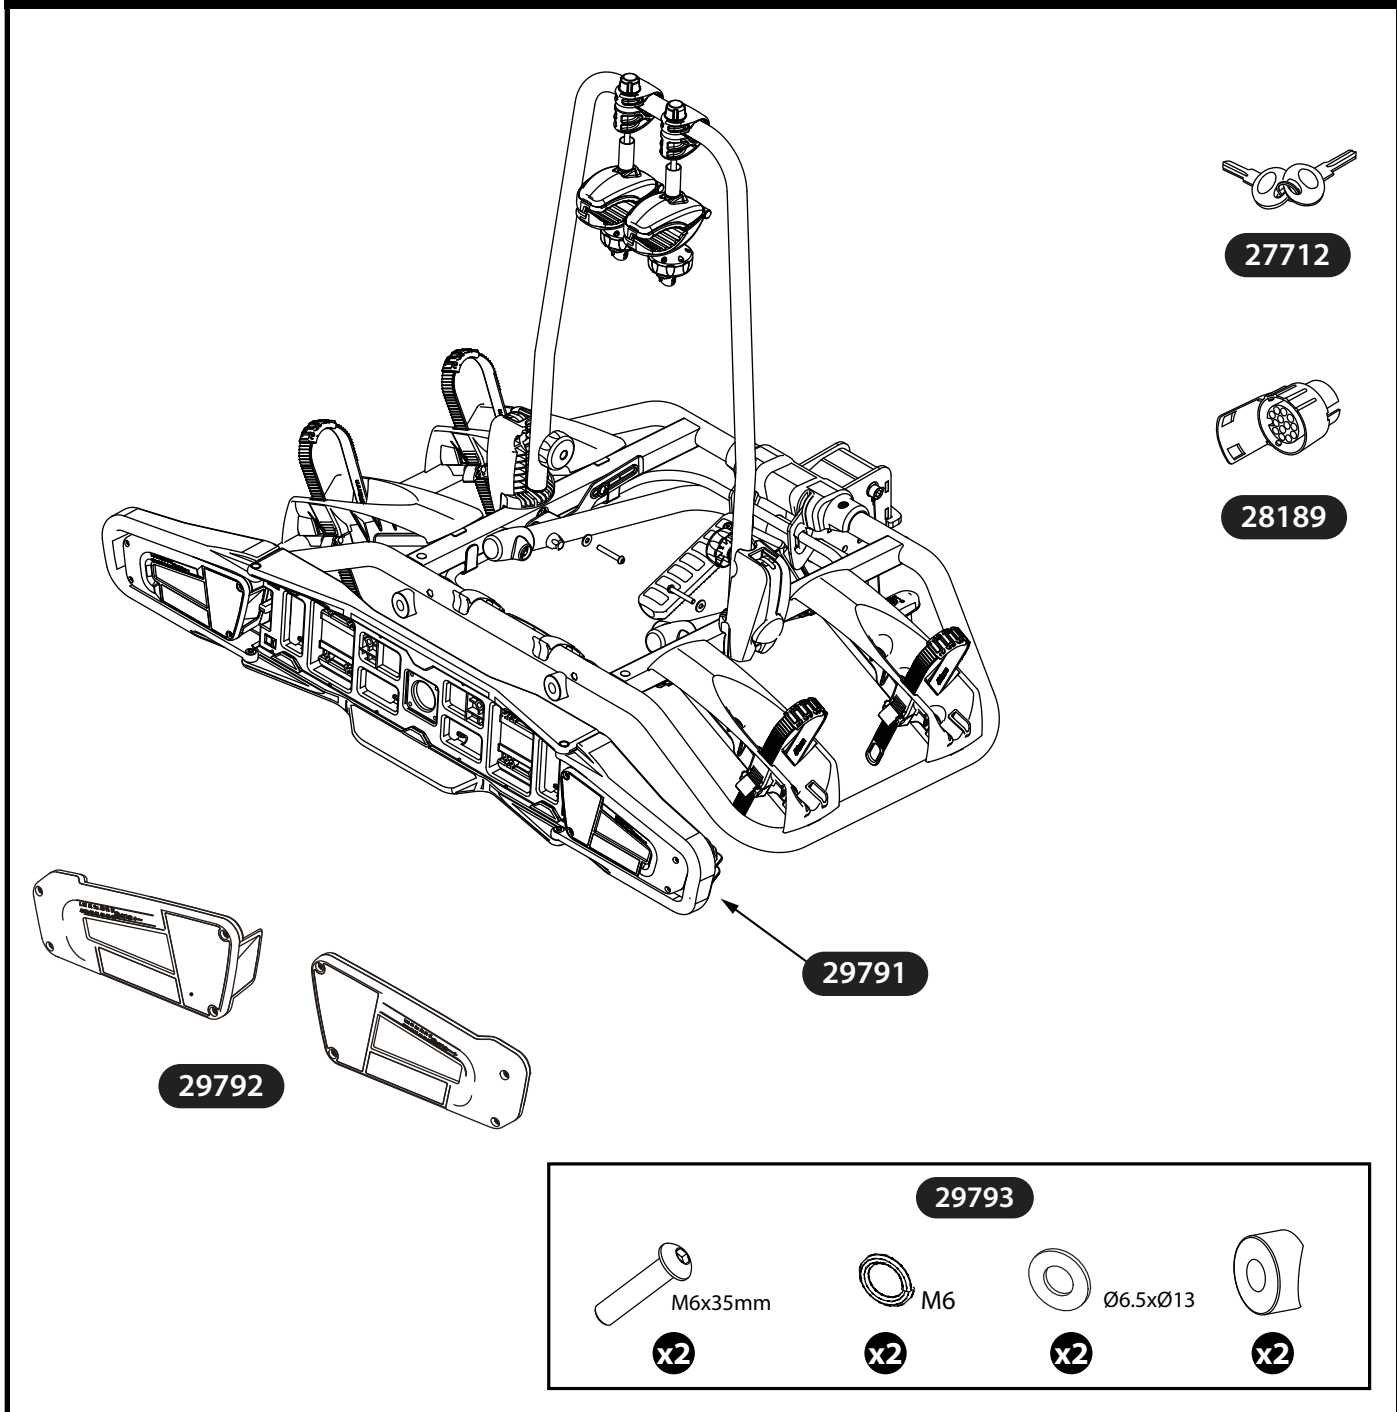

SPARE-PARTS

PART NUMBER	OMSCHRIJVING	BESCHREIBUNG	DESCRIPTION
27712	Sleutelset K001-K010 t.b.v. Cilinderslot	Schlüsselsatz K001-K010 für Zylinderschloß	Keyset K001-K010 for Cylinderlock
28189	Verloopstekker 13 naar 7 polig	Adapter-Stecker 13 nach 7 polig	13 to 7 pin adapter
29791	Verlichtingsframe compleet 13 polig (1700mm)	Nummernschildhalter 13 pole (1700mm)	Light assembly set 13 pins (1700mm)
29792	Verlichtingskap set (links + rechts)	Rückleuchtenglas Satz (links + rechts)	Light cover set (left + right)
29793	Bevestigingsmateriaal verlichtingsframe	Befestigungsschrauben Lichtbalken	Mouting materials lightboard