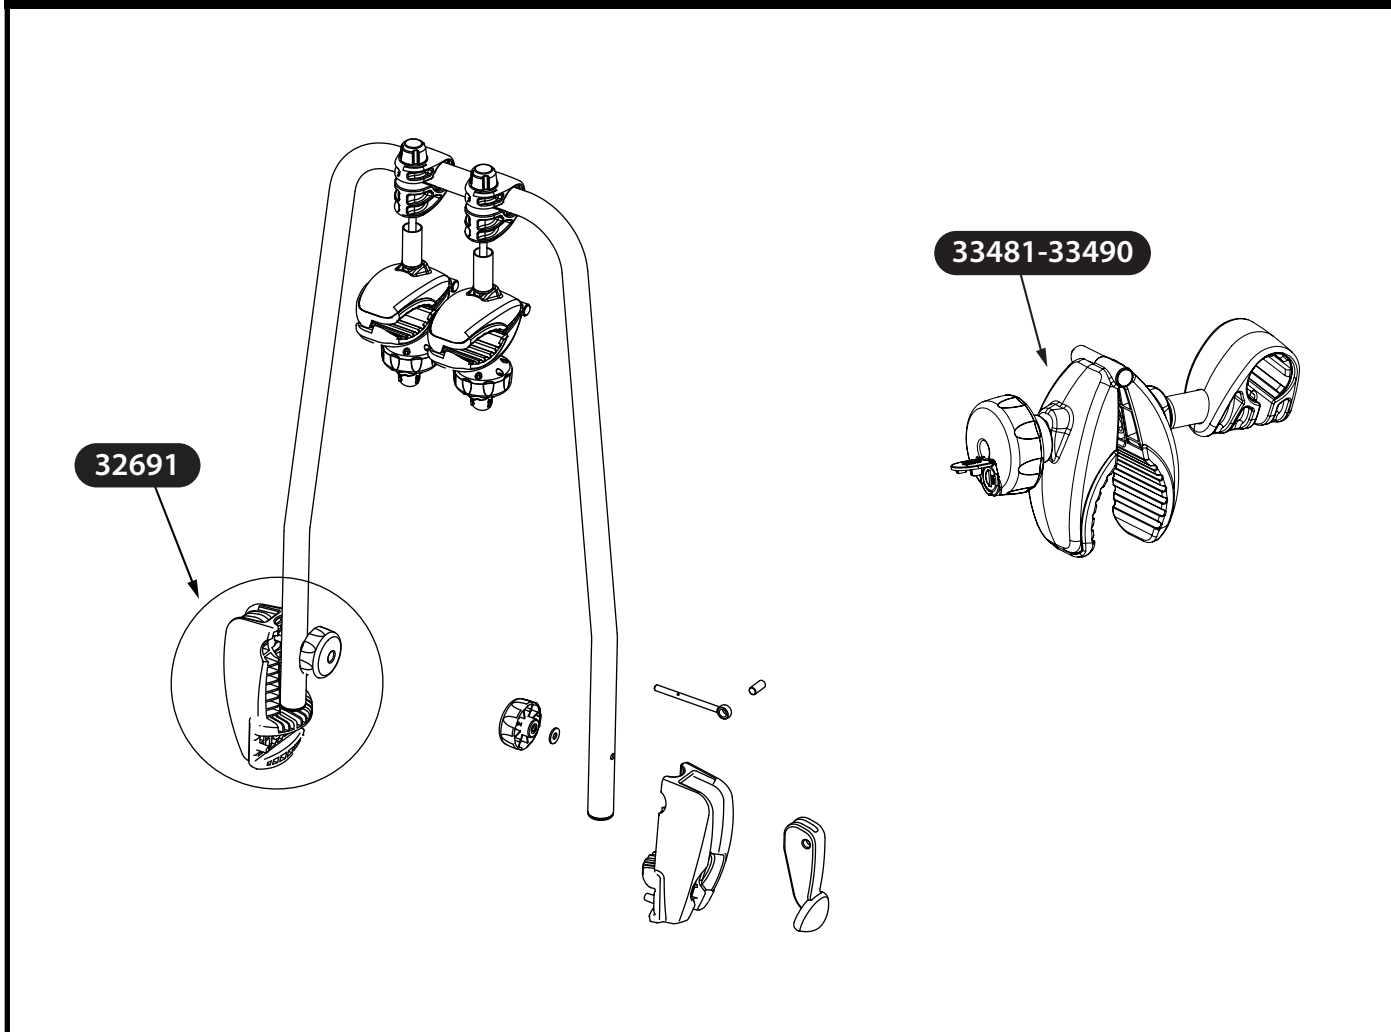

SPARE-PARTS

PART NUMBER	OMSCHRIJVING	BESCHREIBUNG	DESCRIPTION
32691	Samenstelling klem U-frame	U-Bügel Halter	Plastic Bracket assembly U-frame
33481	Frameklem medium M8 blauw, slotnummer K001	Greifarme Medium M8 blau, schloßnummer K001	Distance holder medium M8 blue, locknumber K001
33482	Frameklem medium M8 blauw, slotnummer K002	Greifarme Medium M8 blau, schloßnummer K002	Distance holder medium M8 blue, locknumber K002
33483	Frameklem medium M8 blauw, slotnummer K003	Greifarme Medium M8 blau, schloßnummer K003	Distance holder medium M8 blue, locknumber K003
33484	Frameklem medium M8 blauw, slotnummer K004	Greifarme Medium M8 blau, schloßnummer K004	Distance holder medium M8 blue, locknumber K004
33485	Frameklem medium M8 blauw, slotnummer K005	Greifarme Medium M8 blau, schloßnummer K005	Distance holder medium M8 blue, locknumber K005
33486	Frameklem medium M8 blauw, slotnummer K006	Greifarme Medium M8 blau, schloßnummer K006	Distance holder medium M8 blue, locknumber K006
33487	Frameklem medium M8 blauw, slotnummer K007	Greifarme Medium M8 blau, schloßnummer K007	Distance holder medium M8 blue, locknumber K007
33488	Frameklem medium M8 blauw, slotnummer K008	Greifarme Medium M8 blau, schloßnummer K008	Distance holder medium M8 blue, locknumber K008
33489	Frameklem medium M8 blauw, slotnummer K009	Greifarme Medium M8 blau, schloßnummer K009	Distance holder medium M8 blue, locknumber K009
33490	Frameklem medium M8 blauw, slotnummer K010	Greifarme Medium M8 blau, schloßnummer K010	Distance holder medium M8 blue, locknumber K010