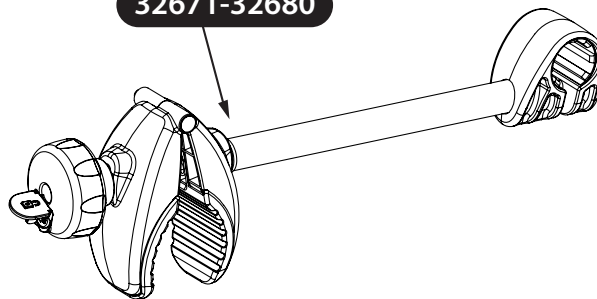

32671-32680