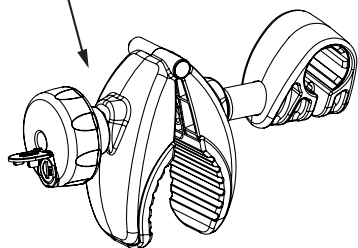

SPARE-PARTS

32661-32670