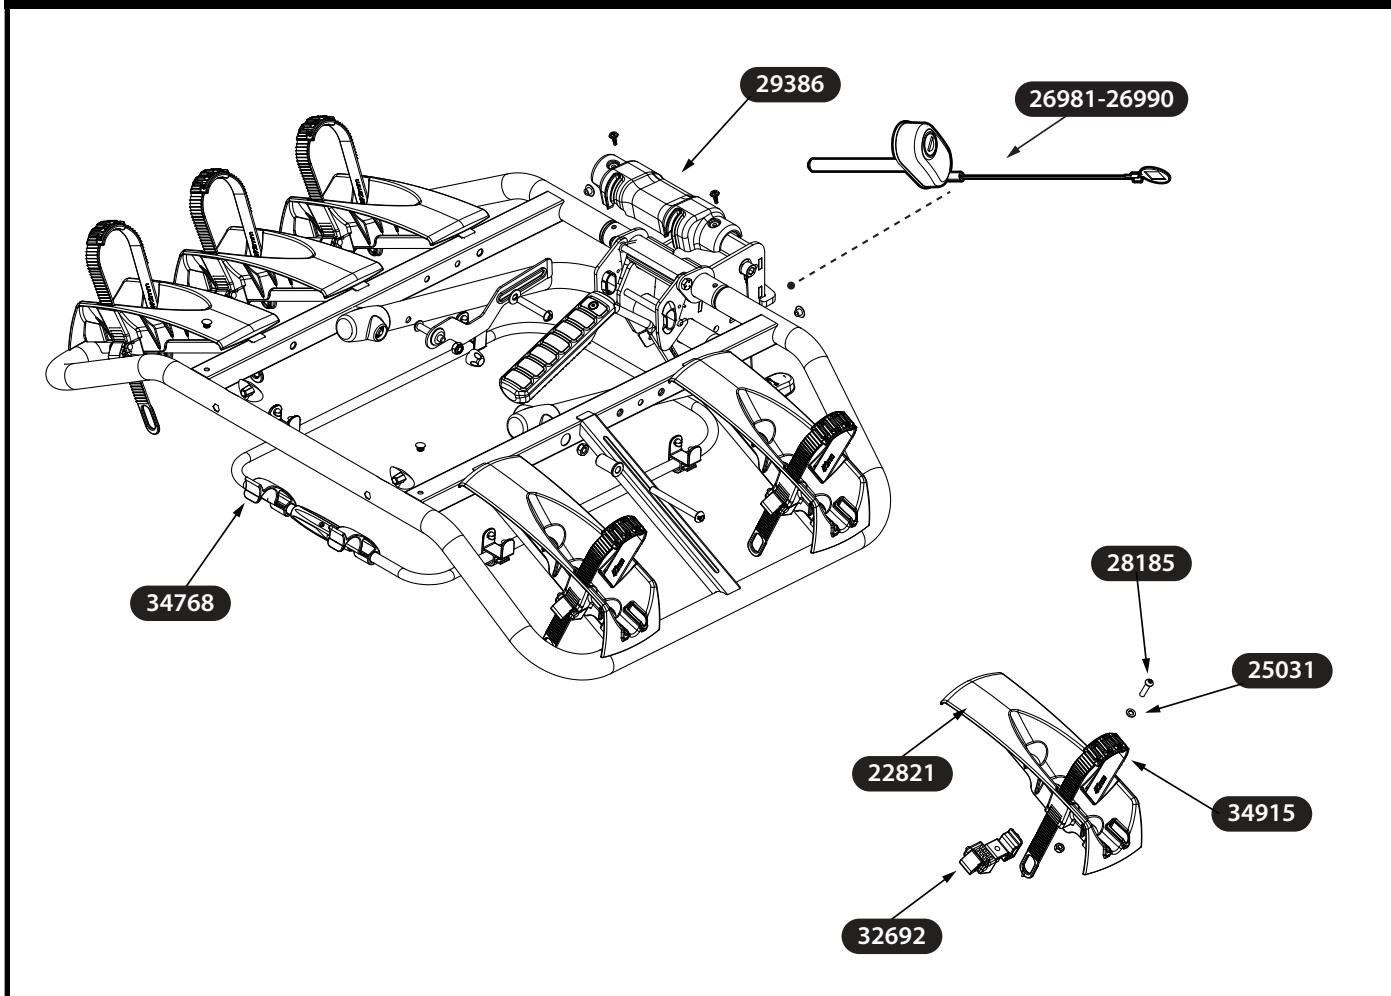

SPARE-PARTS

PART NUMBER	OMSCHRIJVING	BESCHREIBUNG	DESCRIPTION
22821	Wielhouder	Radhalter	Wheelsupport
25031	Ring 6,5 x 11,5	Unterlagscheibe 6,5 x 11,5	Washer 6,5 x 11,5
26981	Grendelpen + kabel incl.slot K001	Pin + kabel mit Schloß K001	Pin + cable with lock K001
26982	Grendelpen + kabel incl.slot K002	Pin + kabel mit Schloß K002	Pin + cable with lock K002
26983	Grendelpen + kabel incl.slot K003	Pin + kabel mit Schloß K003	Pin + cable with lock K003
26984	Grendelpen + kabel incl.slot K004	Pin + kabel mit Schloß K004	Pin + cable with lock K004
26985	Grendelpen + kabel incl.slot K005	Pin + kabel mit Schloß K005	Pin + cable with lock K005
26986	Grendelpen + kabel incl.slot K006	Pin + kabel mit Schloß K006	Pin + cable with lock K006
26987	Grendelpen + kabel incl.slot K007	Pin + kabel mit Schloß K007	Pin + cable with lock K007
26988	Grendelpen + kabel incl.slot K008	Pin + kabel mit Schloß K008	Pin + cable with lock K008
26989	Grendelpen + kabel incl.slot K009	Pin + kabel mit Schloß K009	Pin + cable with lock K009
26990	Grendelpen + kabel incl.slot K010	Pin + kabel mit Schloß K010	Pin + cable with lock K010
28185	Inbusbout M6x25mm	Innensechskantschraube M6x25mm	Button head screw M6x25mm
29386	Afdekkap zwart "Hapro"	Abdeckkappe schwarz "Hapro"	Cover black "Hapro"
32692	Sluiting t.b.v. lus wielhouder	Ratsche für Felgenhalteband	Ratchet for wheel strap
34768	Veiligheidsklem	Sicherheitsklemme	Safety hook
34915	Lus wielhouder cpl.	Felgenhalteband komplett	Ratchet strap set