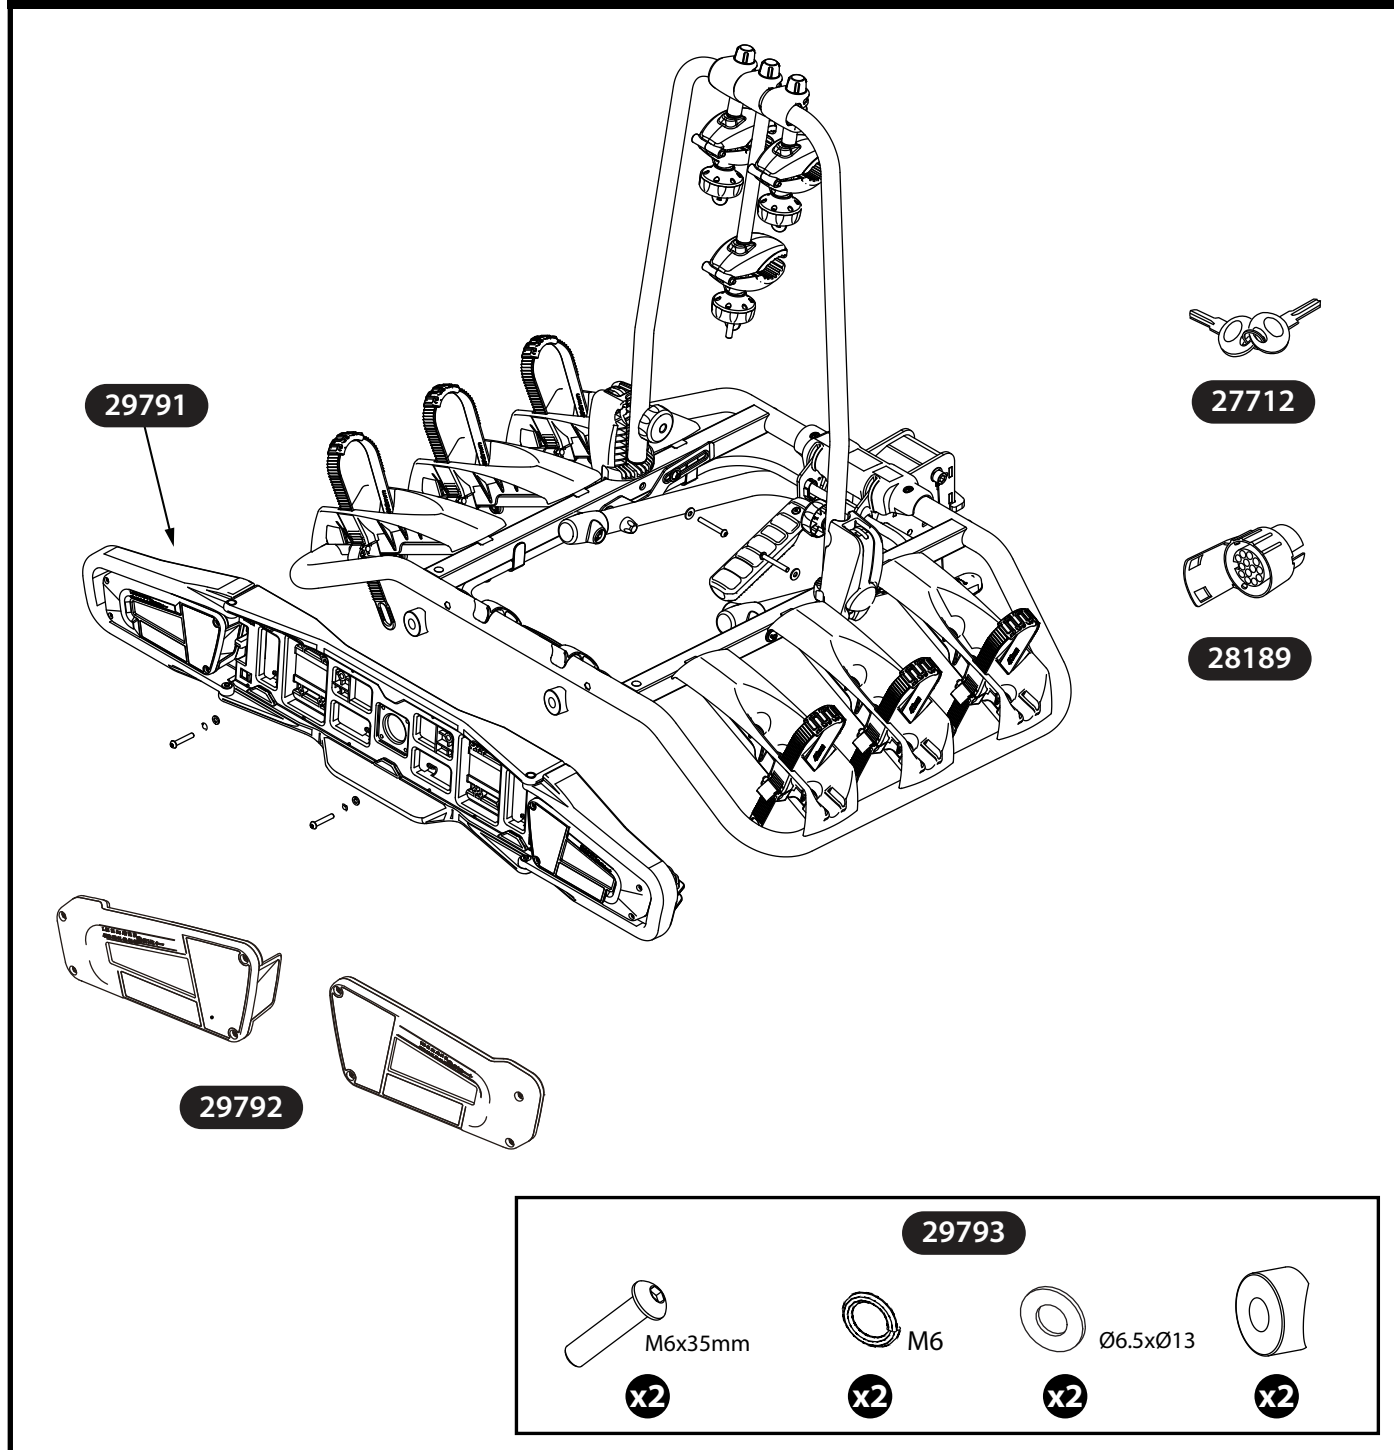

SPARE-PARTS

PART NUMBER	OMSCHRIJVING	BESCHREIBUNG	DESCRIPTION
27712	Sleutelset K001-K010 t.b.v. Cilinderslot	Schlüsselsatz K001-K010 für Zylinderschloß	Keyset K001-K010 for Cylinderlock
28189	Verloopstekker 13 naar 7 polig	Adapter-Stecker 13 nach 7 polig	13 to 7 pin adapter
29791	Verlichtingsframe compleet 13 polig (1700mm)	Nummernschildhalter 13 pole (1700mm)	Light assembly set 13 pins (1700mm)
29792	Verlichtingskap set (links + rechts)	Rückleuchtenglas Satz (links + rechts)	Light cover set (left + right)
29793	Bevestigingsmateriaal verlichtingsframe	Befestigungsschrauben Lichtbalken	Mouting materials lightboard