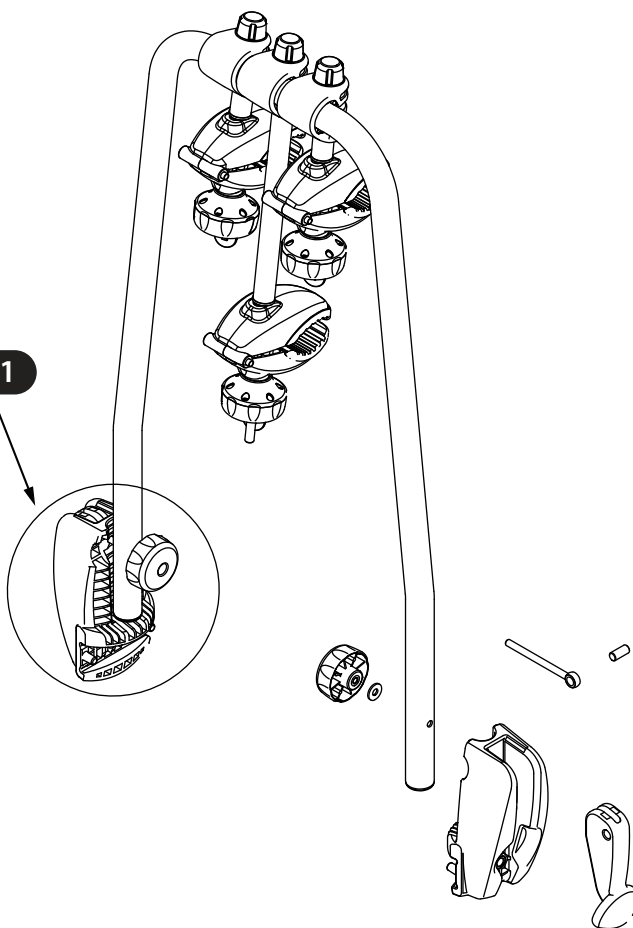

SPARE-PARTS

32661-32670

32671-32680

32691