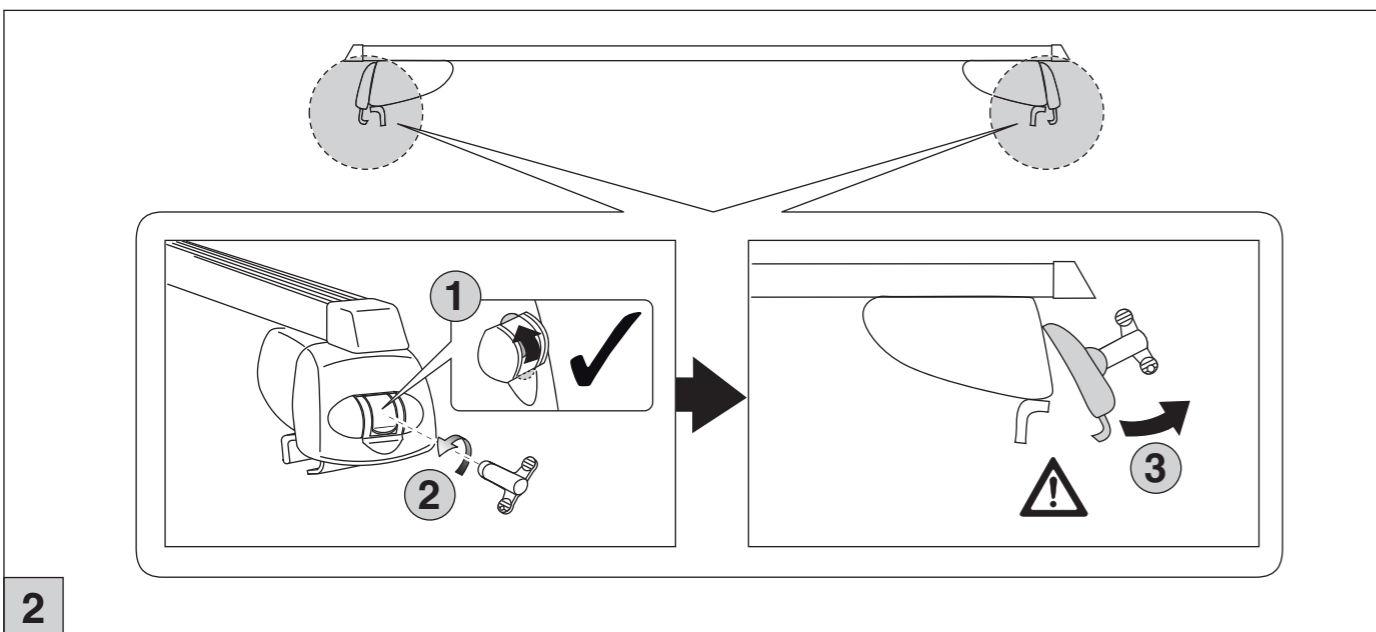

Atera SIGNO

Citroën
Berlingo Reling 09/2018–

Toyota
Proace City 05/2020–