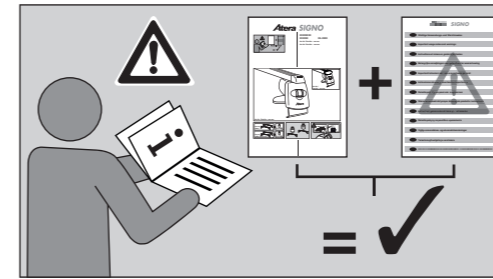

Atera SIGNO

Citroën
Berlingo Reling 09/2018–

Toyota
Proace City 05/2020–

Atera SIGNO

Citroën
Berlingo 09/2018–
(mit Reling / with rail / avec rails de toit)
Toyota
Proace City 05/2020–
(mit Reling / with rail / avec rails de toit)

Art.-Nr. / Part-No.: 044 366
Art.-Nr. / Part-No.: 047 366