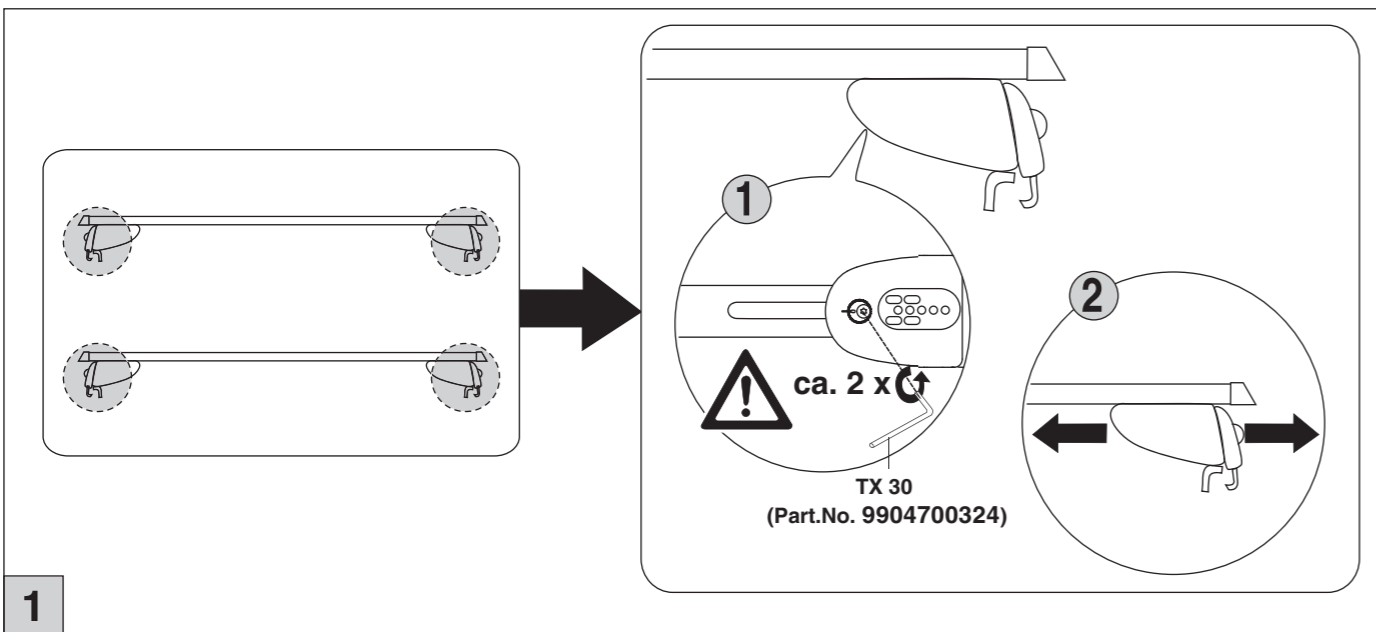

Atera SIGNO

Citroën
Berlingo Reling 09/2018–

Toyota
Proace City 05/2020–