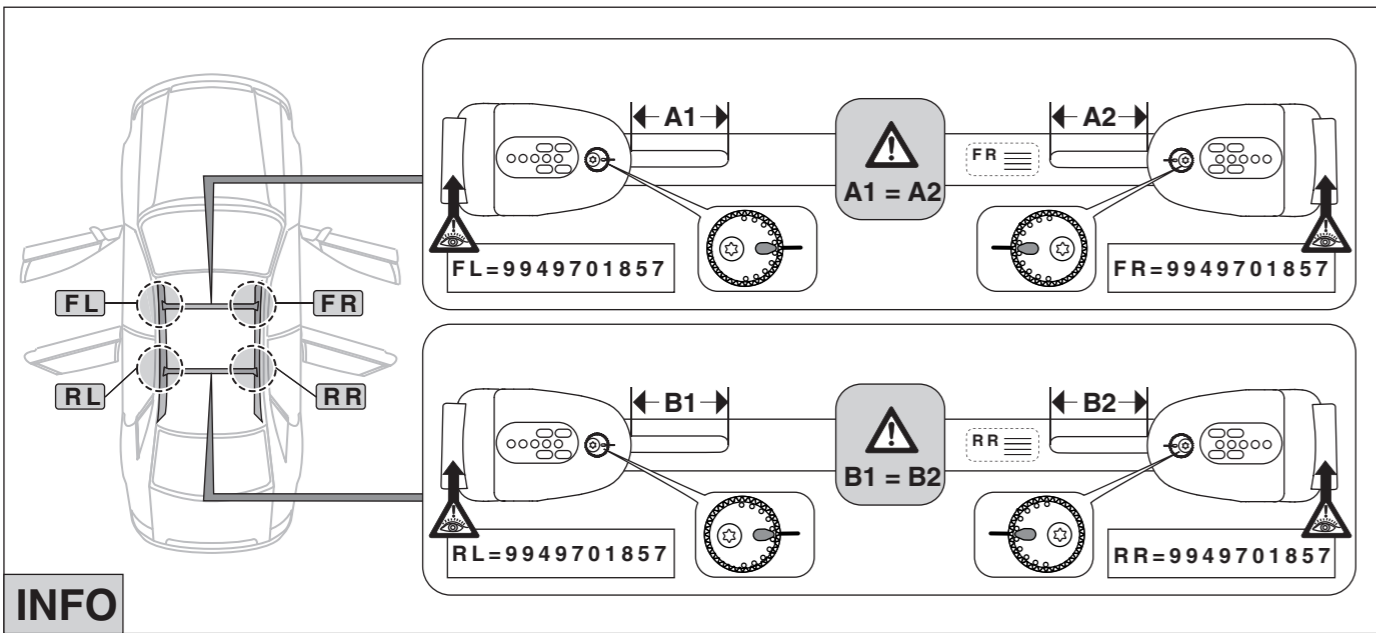

Atera SIGNO

Citroën
Berlingo Reling 09/2018–

Toyota
Proace City 05/2020–