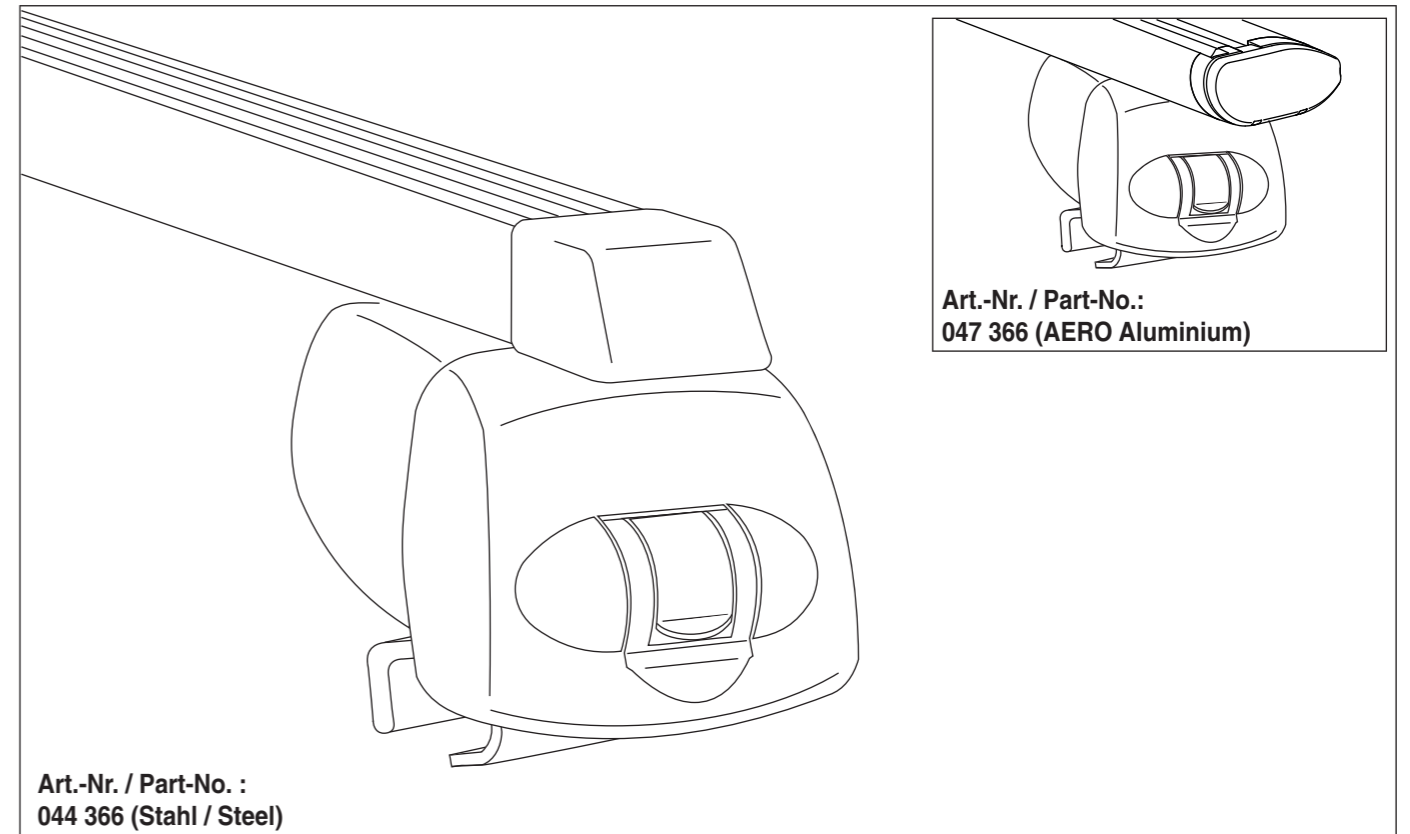

nur bei Art.Nr.: 047 366
only for part no.: 047 366

A- 9919700163
B- 9945700224
C1- 8828700062
C2- 8828700063

- 1- 9945700093
- 2- 9919700062
- 3- 9945700105
- 4- 9912700051
- 5a- 9918700526
- 5b- 9918700527
- 6- 9923700009
- 7- 9918700250
- 8- 9918700249
- 9- 9904700466
- 10- 9912700086
- 11- 9910700004
- 12- 9908700231
- 13- 9908700209
- 14- 9918700228
- 15- 9918700246
- 16- 9917700010
- 17- 9918700588
- 18- 9918700245
- 19- 9910700004
- 20- 9908700375
- 21- 9918700247
- 22a- 9949701857
- 22b- 9949701857
- 22c- 9949701857
- 22d- 9949701857

Art.-Nr. / Part-No. :
044 366 (Stahl / Steel)