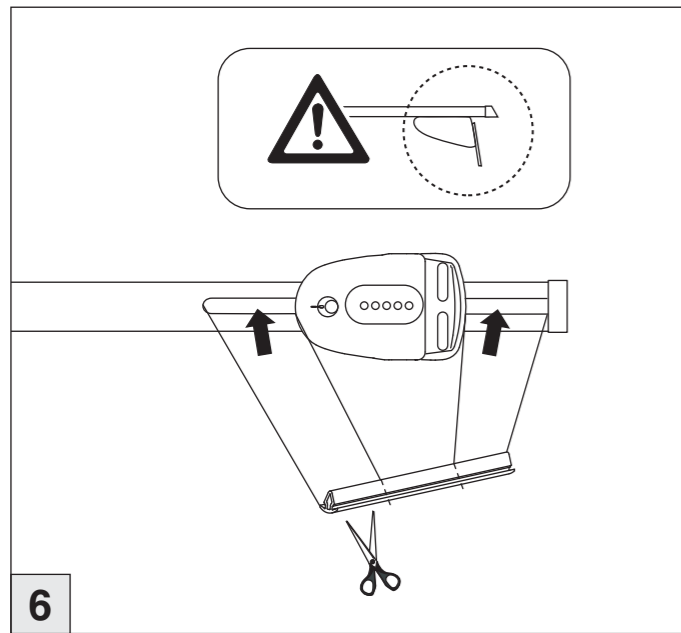

# Atera SIGNO

BMW  
1er Limousine (F40) 09/2019–

nur bei Art.Nr.: 047 373  
only for part no.: 047 373

A- 9919700163  
B- 9945700222  
C1- 8828700062  
C2- 8828700063

1-	9945700090
2-	9919700143
3-	9945700105
4-	9912700051
5a-	9918700526
5b-	9918700527
6-	9918700250
7-	9918700249
8-	9910700004
9-	9908700231
10-	9908007626
11-	9910700055
12-	9908700010
13-	9918700243
14-	9922700204
15a-	9949701861
15b-	9949701862
15c-	9949701862
15d-	9949701861

# Atera SIGNO

BMW  
1er Limousine (F40) 09/2019–

Art.-Nr. / Part-No. : 044 373  
Art.-Nr. / Part-No. : 047 373

044 373 (Stahl) (Steel)			4,5 kg
047 373 (Aluminium)			4,0 kg

max.  
50 kg

max.  
50 kg

max. kg?