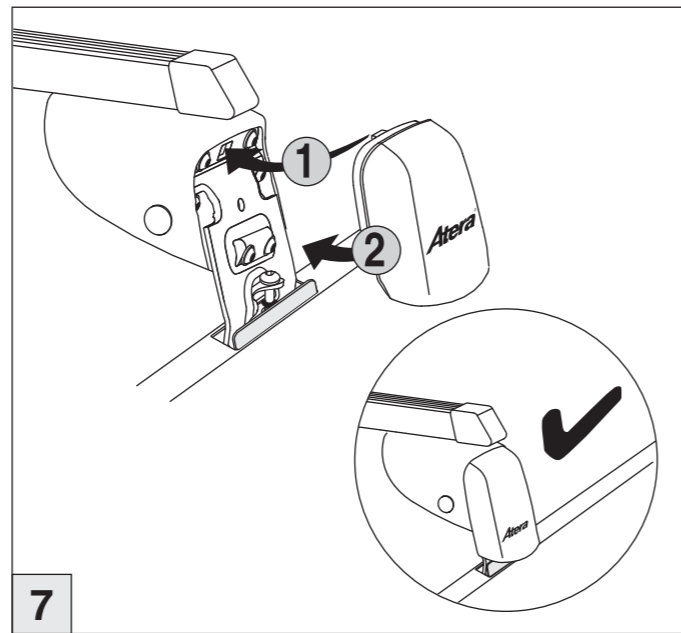

# Atera SIGNO

BMW  
1er Limousine (F40) 09/2019–

nur bei Art.Nr.: 047 373  
only for part no.: 047 373

A- 9919700163  
B- 9945700222  
C1- 8828700062  
C2- 8828700063

1-	9945700090
2-	9919700143
3-	9945700105
4-	9912700051
5a-	9918700526
5b-	9918700527
6-	9918700250
7-	9918700249
8-	9910700004
9-	9908700231
10-	9908007626
11-	9910700055
12-	9908700010
13-	9918700243
14-	9922700204
15a-	9949701861
15b-	9949701862
15c-	9949701862
15d-	9949701861

# Atera SIGNO

BMW  
1er Limousine (F40) 09/2019–

Art.-Nr. / Part-No. : 044 373  
Art.-Nr. / Part-No. : 047 373

044 373 (Stahl) (Steel)			4,5 kg
047 373 (Aluminium)			4,0 kg

max.  
50 kg

max.  
50 kg

max. kg?