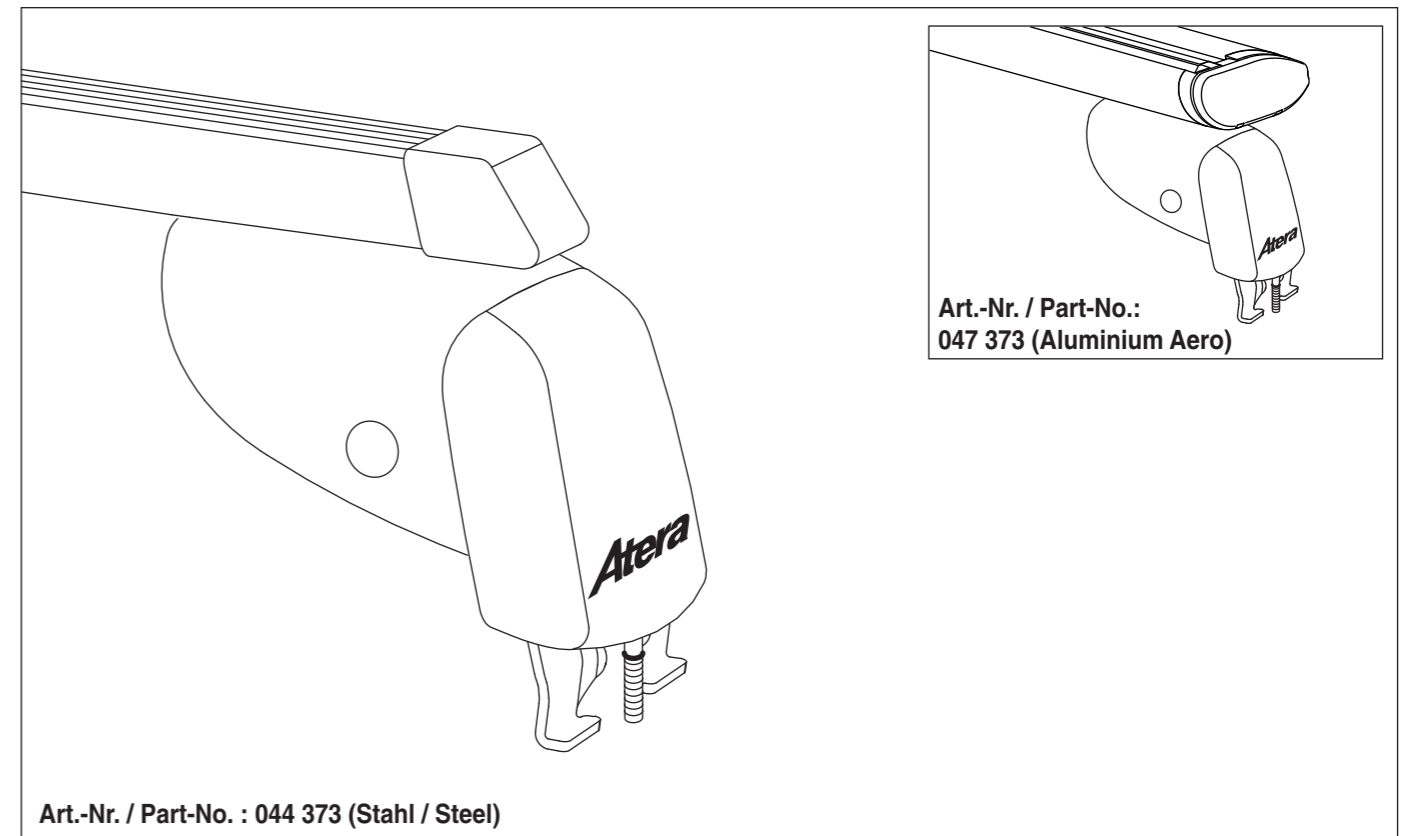

# Atera SIGNO

BMW  
1er Limousine (F40) 09/2019–

nur bei Art.Nr.: 047 373  
only for part no.: 047 373

A- 9919700163  
B- 9945700222  
C1- 8828700062  
C2- 8828700063

1-	9945700090
2-	9919700143
3-	9945700105
4-	9912700051
5a-	9918700526
5b-	9918700527
6-	9918700250
7-	9918700249
8-	9910700004
9-	9908700231
10-	9908007626
11-	9910700055
12-	9908700010
13-	9918700243
14-	9922700204
15a-	9949701861
15b-	9949701862
15c-	9949701862
15d-	9949701861

# Atera SIGNO

BMW  
1er Limousine (F40) 09/2019–

Art.-Nr. / Part-No. : 044 373  
Art.-Nr. / Part-No. : 047 373

044 373 (Stahl) (Steel)			4,5 kg
047 373 (Aluminium)			4,0 kg

max.  
50 kg

max.  
50 kg

max. kg?