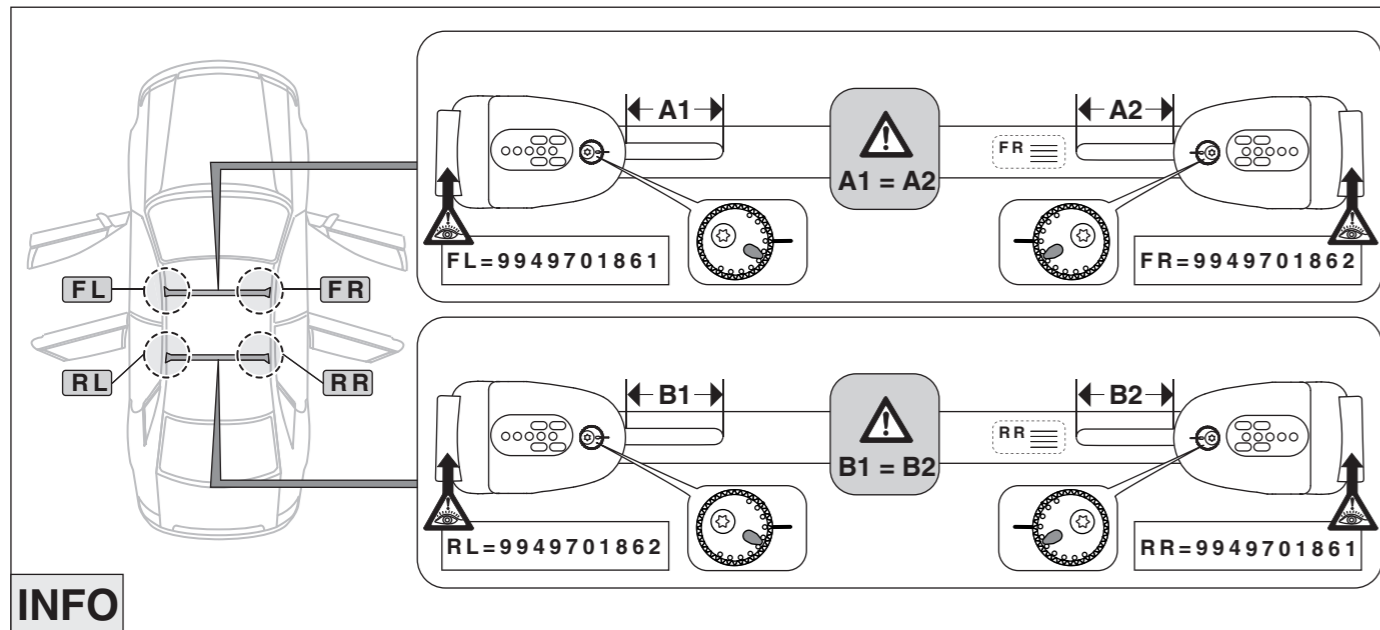

Atera SIGNO

BMW
1er Limousine (F40) 09/2019-

Atera SIGNO

BMW
1er Limousine (F40) 09/2019-