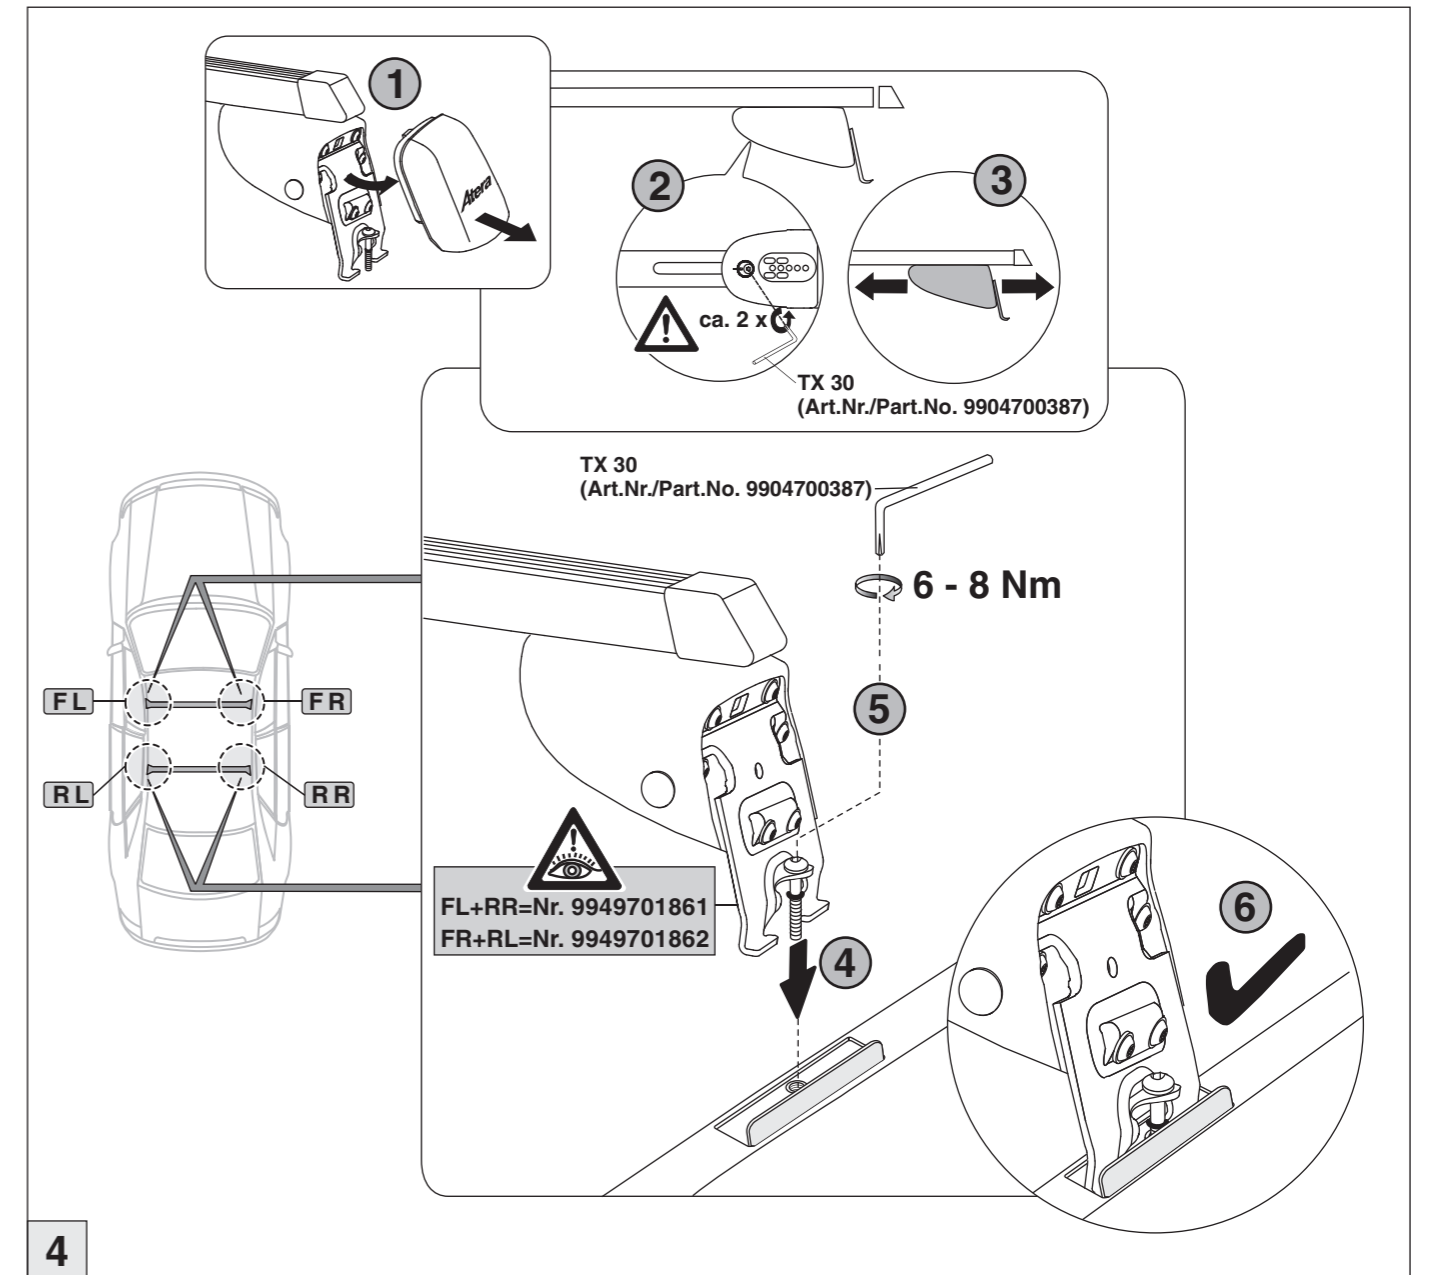

# Atera SIGNO

BMW  
1er Limousine (F40) 09/2019–

nur bei Art.Nr.: 047 373  
only for part no.: 047 373

A- 9919700163  
B- 9945700222  
C1- 8828700062  
C2- 8828700063

1-	9945700090
2-	9919700143
3-	9945700105
4-	9912700051
5a-	9918700526
5b-	9918700527
6-	9918700250
7-	9918700249
8-	9910700004
9-	9908700231
10-	9908007626
11-	9910700055
12-	9908700010
13-	9918700243
14-	9922700204
15a-	9949701861
15b-	9949701862
15c-	9949701862
15d-	9949701861

# Atera SIGNO

BMW  
1er Limousine (F40) 09/2019-

INFO

1

3

4

5