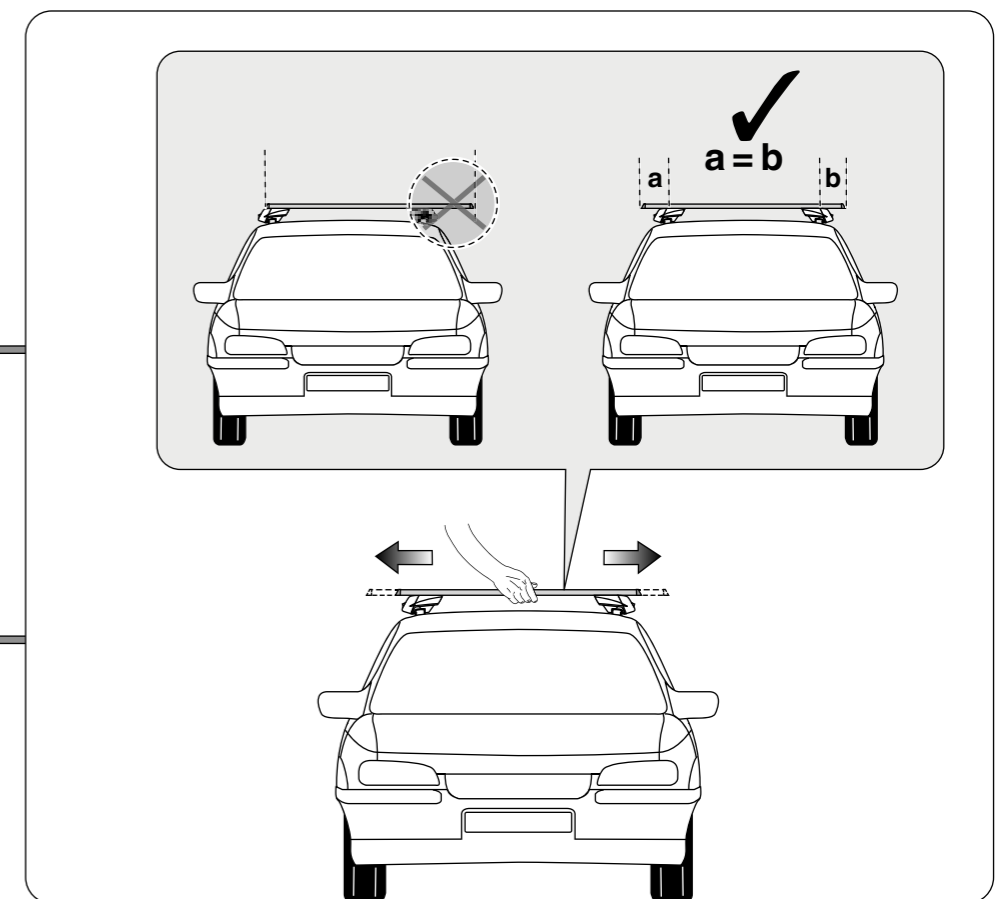

Atera SIGNO RTD

Atera SIGNO RTD

048 410 / 048 510 / 048 610 (110cm)

Passend für Fahrzeugtyp:
Suitable for vehicle type:
Passend für Fahrzeugtyp:
Suitable for vehicle type:
Baujahr:
Model year:

Cupra	
Formentor Reling	10/2020 –
Ford	
Fiesta Active Reling	05/2018 –
Opel	
Mokka Reling	11/2012 – 10/2016
Mokka X Reling	10/2016 – 02/2021
Astra Sports Tourer Reling	11/2010 – 04/2016
Seat	
Altea XL Reling	12/2006 –
Altea Freetrack Reling	01/2008 –
Ibiza ST Reling	07/2010 –
Skoda	
Fabia Combi Reling	01/2015 –
Kamiq Reling	09/2019 –
Toyota	
Auris Touring Sports Reling	08/2013 –
VW	
Up Cross Reling	09/2013 –
Polo Cross Reling	06/2010 –
Golf VI Plus Reling	03/2009 – 05/2014
Golf Sportsvan Reling	05/2014 –
Golf VII Alltrack Reling	04/2015 – 12/2020
Golf VII Variant Reling	08/2013 – 12/2020
Golf VIII Reling	12/2020 –
Tiguan Reling	11/2007 – 04/2016
Taigo	12/2021 –

3

4