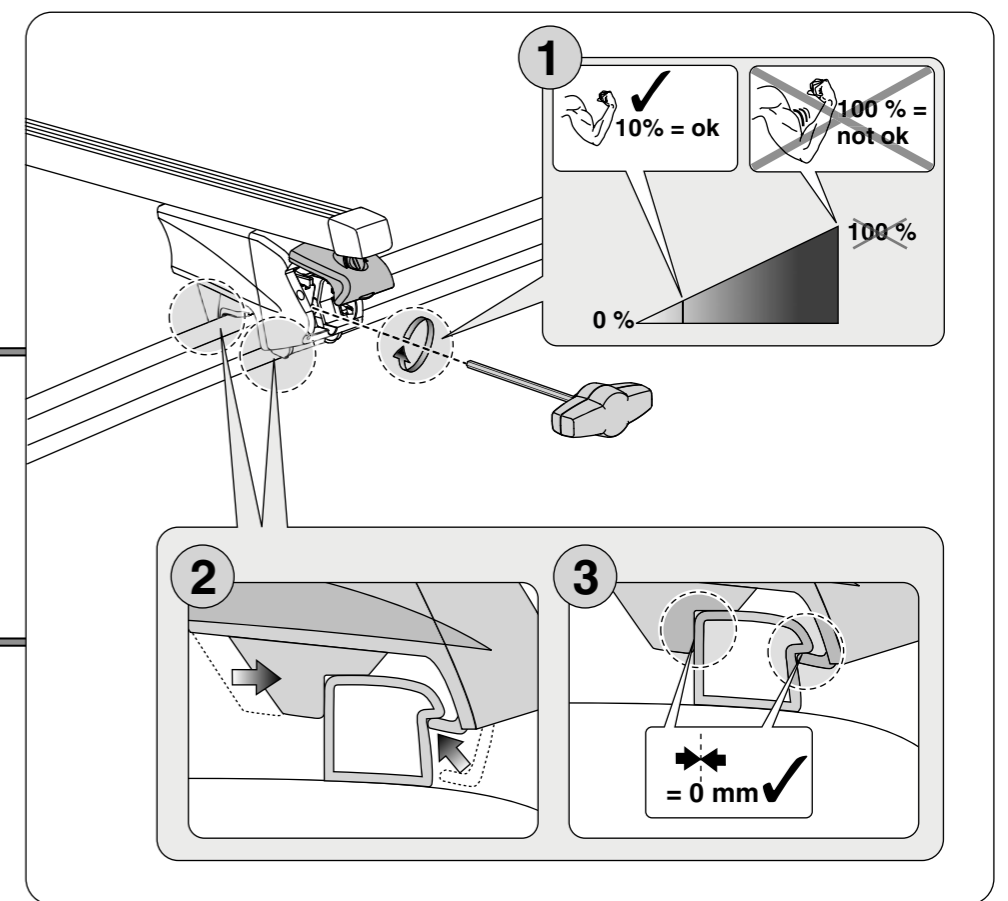

Atera SIGNO RTD

Atera SIGNO RTD

048 410 / 048 510 / 048 610 (110cm)

Passend für Fahrzeugtyp:
Suitable for vehicle type:
Passend für Fahrzeugtyp:
Suitable for vehicle type:
Baujahr:
Model year:

Cupra	
Formentor Reling	10/2020 –
Ford	
Fiesta Active Reling	05/2018 –
Opel	
Mokka Reling	11/2012 – 10/2016
Mokka X Reling	10/2016 – 02/2021
Astra Sports Tourer Reling	11/2010 – 04/2016
Seat	
Altea XL Reling	12/2006 –
Altea Freetrack Reling	01/2008 –
Ibiza ST Reling	07/2010 –
Skoda	
Fabia Combi Reling	01/2015 –
Kamiq Reling	09/2019 –
Toyota	
Auris Touring Sports Reling	08/2013 –
VW	
Up Cross Reling	09/2013 –
Polo Cross Reling	06/2010 –
Golf VI Plus Reling	03/2009 – 05/2014
Golf Sportsvan Reling	05/2014 –
Golf VII Alltrack Reling	04/2015 – 12/2020
Golf VII Variant Reling	08/2013 – 12/2020
Golf VIII Reling	12/2020 –
Tiguan Reling	11/2007 – 04/2016
Taigo	12/2021 –

3