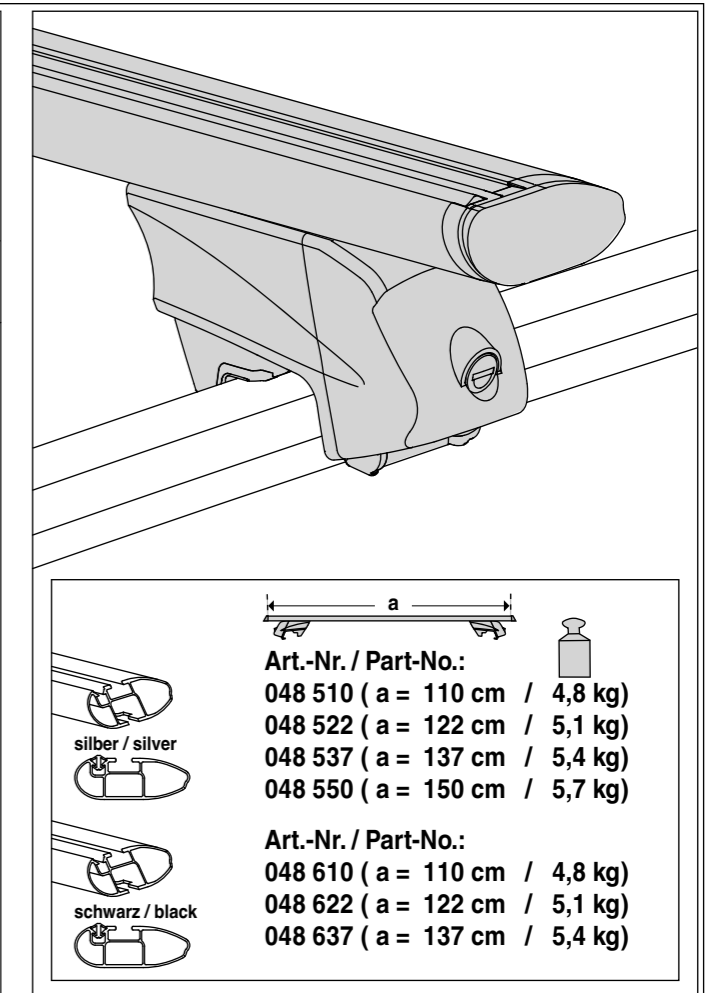

Art.-Nr. / Part-No.:		
048 410	048 510	048 610
048 422	048 522	048 622
048 437	048 537	048 637
048 450	048 550