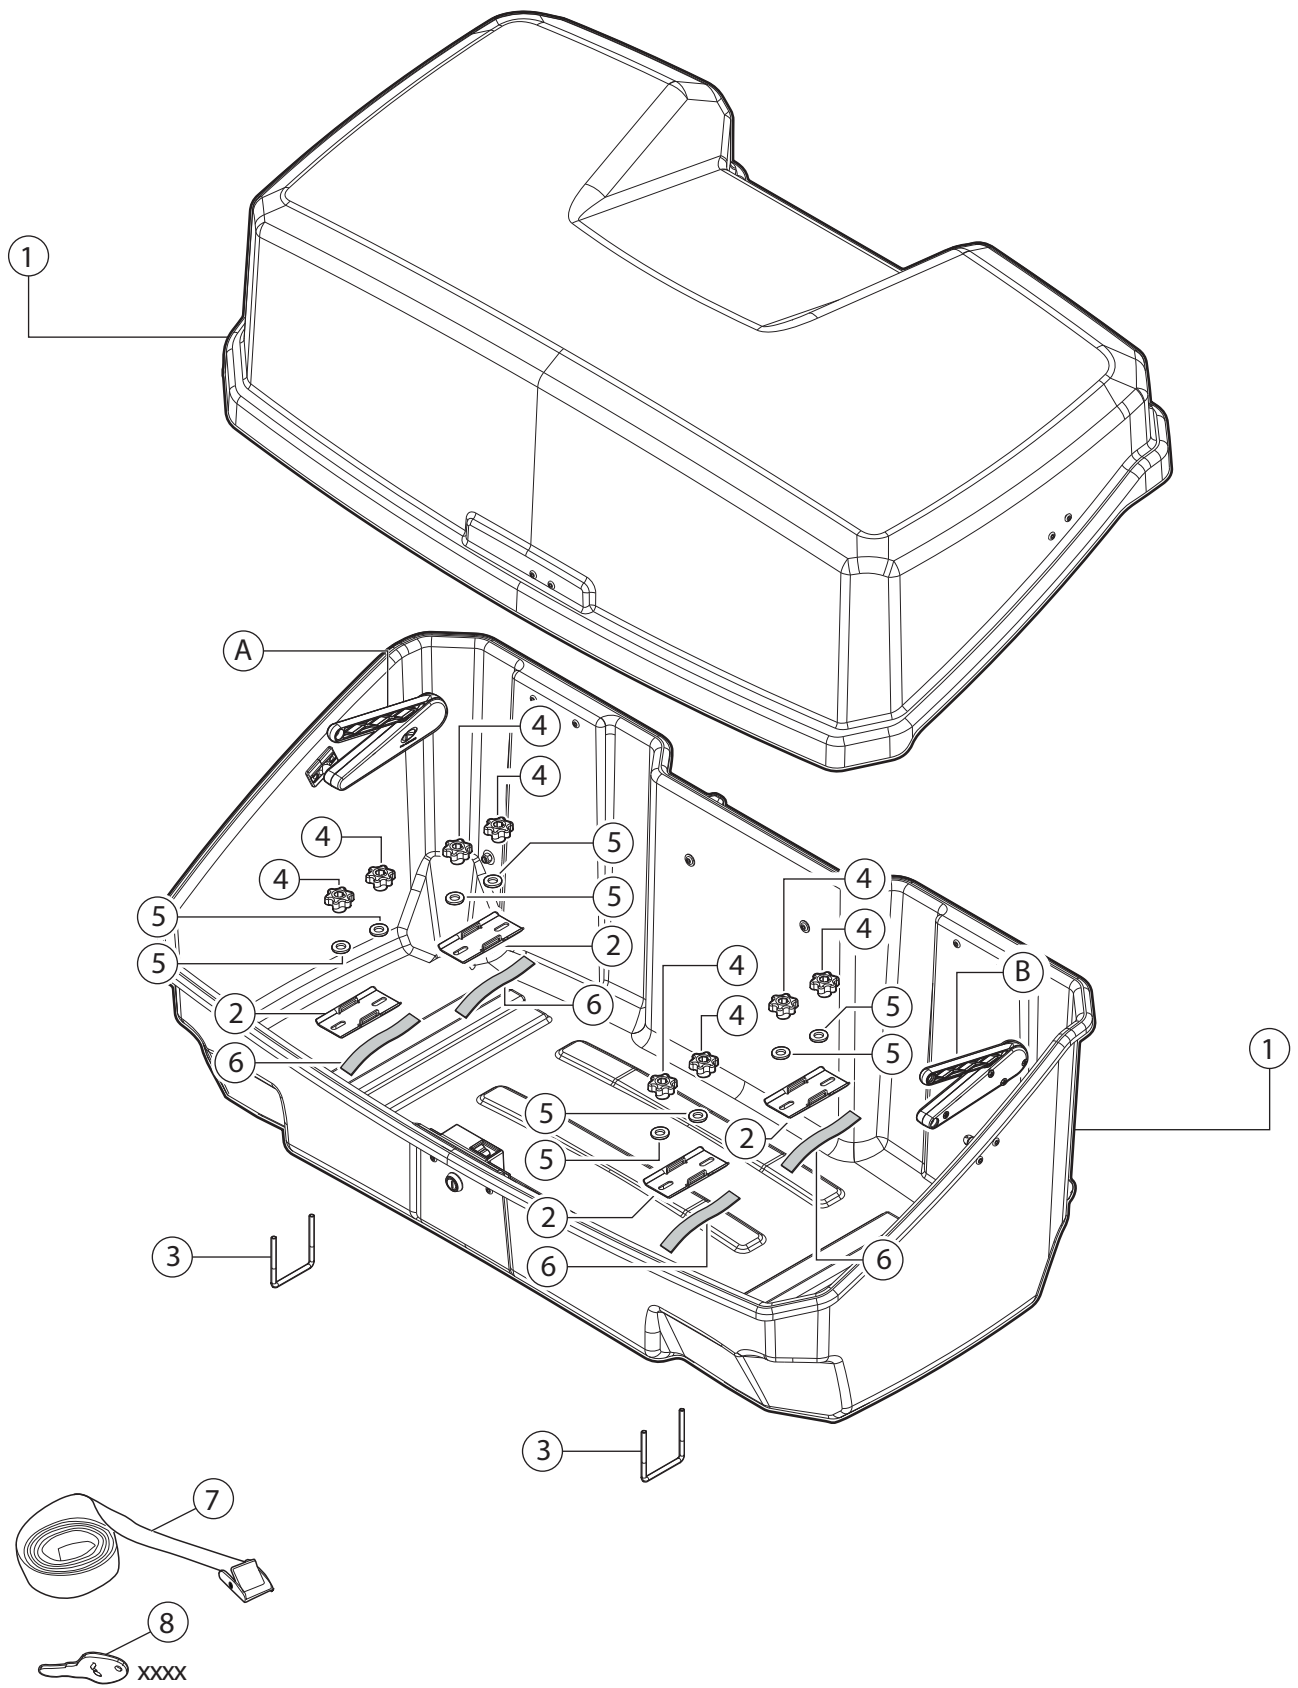

MENABO

free time on the move

NEKKAR

IT	Istruzioni di montaggio	LV	Pritvirtinimo instrukcijas
EN	Fitting instructions	NL	Instrukcja montażu
DE	Montageanleitung	NO	Monteringsveiledning
FR	Instructions de montage	PL	Instrukcja montażu
ES	Instrucciones de montaje	PT	Instruções de Montagem
CS	Návod na montáž	RO	Instrucțiuni de montare
DA	Monteringsvejledning	RU	Инструкции по установке
EL	Οδηγίες συναρμολόγησης	SK	Návod na montáž
ET	Paigaldusjuhend	SL	Navodila za pritrjevanje
FI	Asennusohje	SV	Monteringsanvisning
HR	Uputa za sastavljanje	TK	Uydurma talimat
HU	A felszerelés módja	ZH	裝修指導
LT	Stiprināšanas instrukcija	AR	تعليمات التجميع

Made in Italy

N	[IT]Componenti (Inclusi) [EN]Components (Included) [FR]Composants (Comprises) [DE]Die Komponenten (im Lieferumfang enthalten) [ES]Componentes (Incluido)	Q
1		1
2		4
3		4
4		8
5	 6x18	8
6		4
7	 2,5 m / 8ft	2
8	 xxxx	2

1

N		Q
1		1
3		4

2

N		Q
6		4

3

N		Q
2		4
4		8
5	 6x18	8

4

N		Q
7	 2,5 m /8ft	2