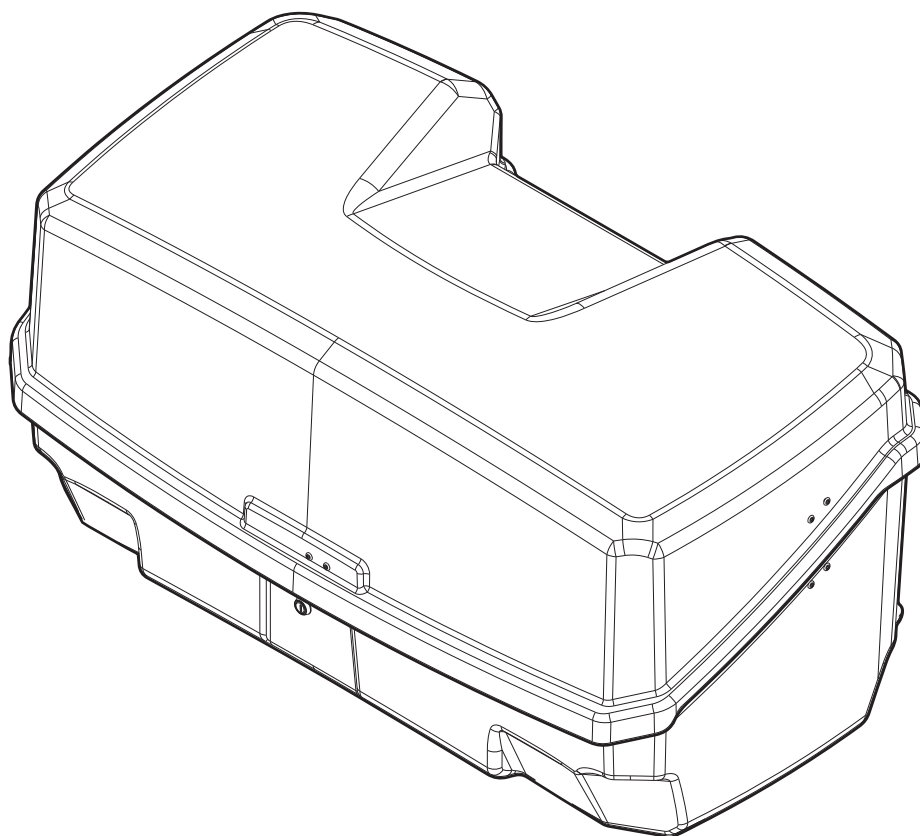

MENABO

free time on the move

NEKKAR

IT	Istruzioni di montaggio	LV	Pritvirtinimo instrukcijas
EN	Fitting instructions	NL	Instrukcja montażu
DE	Montageanleitung	NO	Monteringsveiledning
FR	Instructions de montage	PL	Instrukcja montażu
ES	Instrucciones de montaje	PT	Instruções de Montagem
CS	Návod na montáž	RO	Instrucțiuni de montare
DA	Monteringsvejledning	RU	Инструкции по установке
EL	Οδηγίες συναρμολόγησης	SK	Návod na montáž
ET	Paigaldusjuhend	SL	Navodila za pritrjevanje
FI	Asennusohje	SV	Monteringsanvisning
HR	Uputa za sastavljanje	TK	Uydurma talimat
HU	A felszerelés módja	ZH	裝修指導
LT	Stiprināšanas instrukcija	AR	تعليمات التجميع

Made in Italy

N	[IT]Componenti (Inclusi) [EN]Components (Included) [FR]Composants (Comprises) [DE]Die Komponenten (im Lieferumfang enthalten) [ES]Componentes (Incluido)	Q
1		1
2		4
3		4
4		8
5	 6x18	8
6		4
7	 2,5 m / 8ft	2
8	 xxxx	2