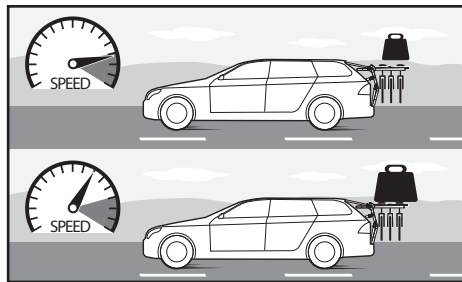

12

NO

N.		Q.
12	 2,5m / 8 ft	1

OK

		 x3 Max 15kg / 33lb
VIPER	6,9 kg / 15.2lb	Max 45 kg / 99lb

F.lli Menabò S.r.l.
Via 8 Marzo, 3 -Z.I. Corte Tegge
42025 Cavriago (RE) ITALY
customercare@flii-menabo.it
www.menabocaraccessories.com