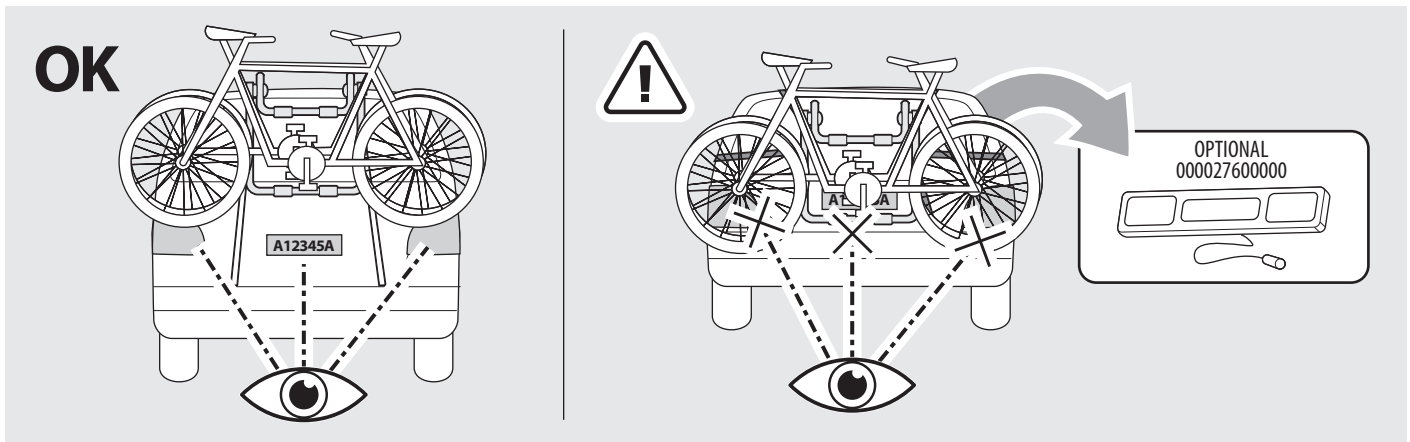

12

NO

N.		Q.
12	 2,5m / 8 ft	1

OK

		 x3 Max 15kg / 33lb
VIPER	6,9 kg / 15.2lb	Max 45 kg / 99lb

F.lli Menabò S.r.l.
Via 8 Marzo, 3 -Z.I. Corte Tegge
42025 Cavriago (RE) ITALY
customercare@flii-menabo.it
www.menabocaraccessories.com