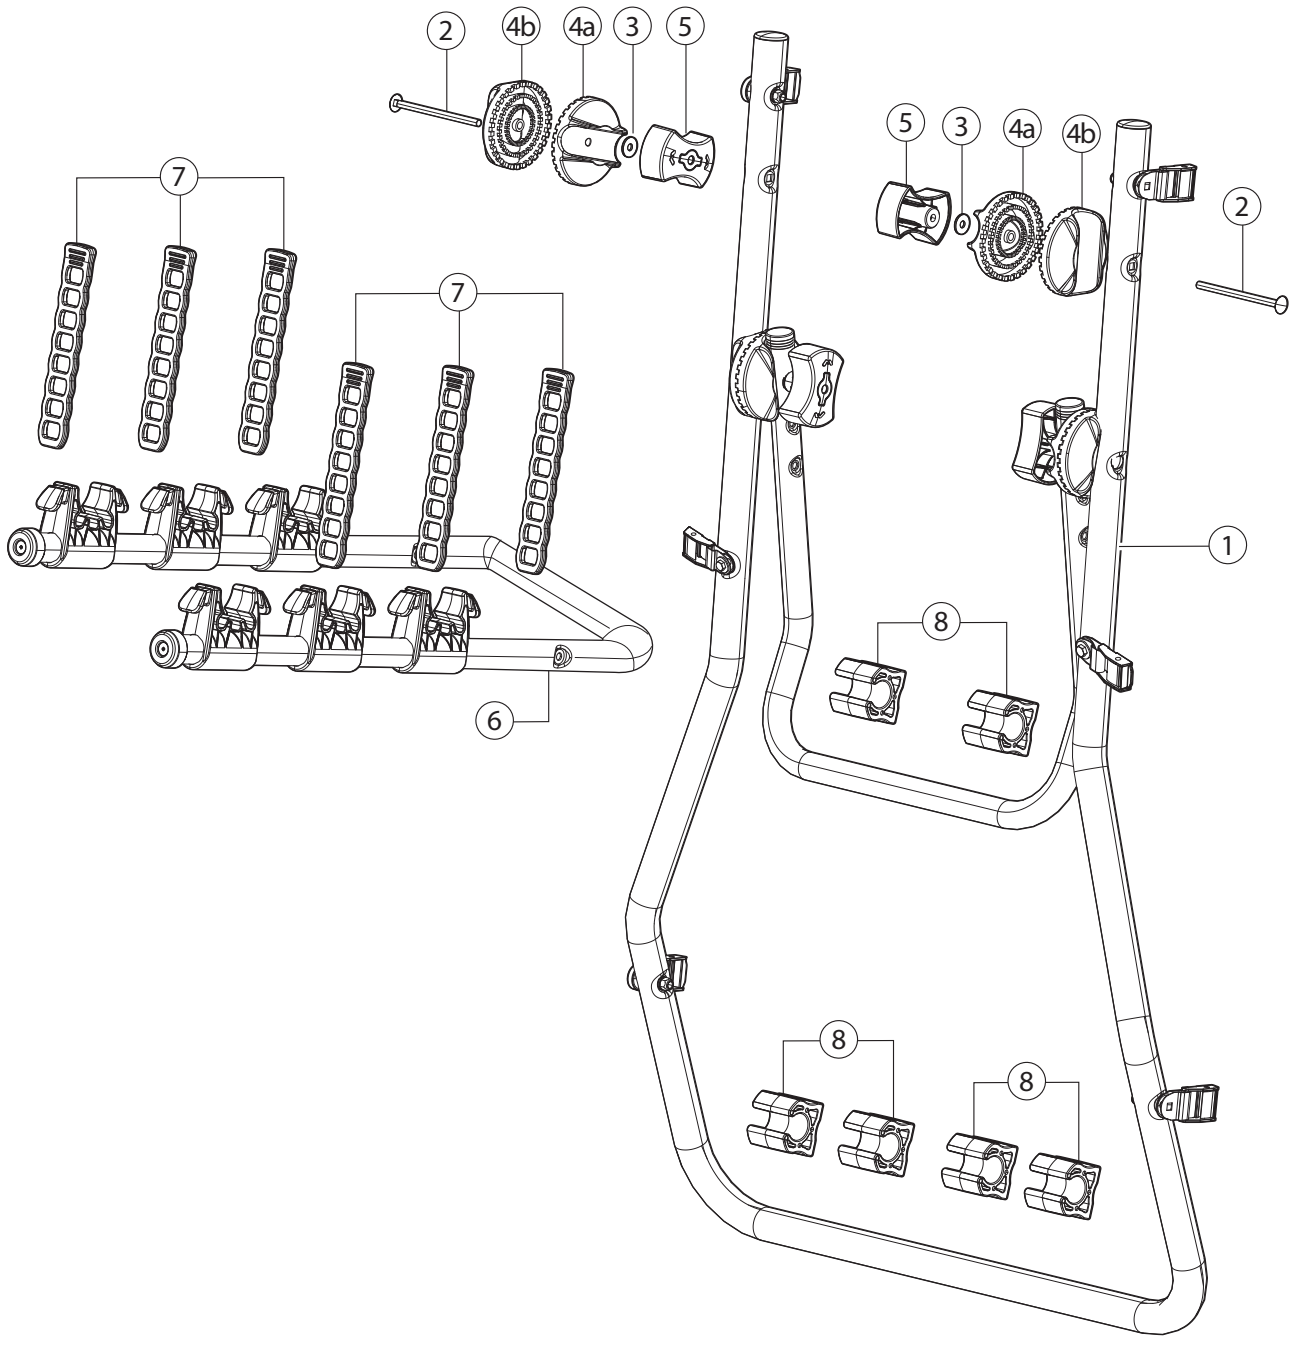

MENABO

free time on the move

VIPER

IT Istruzioni di montaggio	ET Paigaldusjuhend	PT Instruções de Montagem
EN Fitting instructions	FI Asennusohje	RO Instrucțiuni de montare
DE Montageanleitung	HR Uputa za sastavljanje	RU Инструкции по установке
FR Instructions de montage	HU A felszerelés módja	SK Návod na montáž
ES Instrucciones de montaje	LT Pritvirtinimo instrukcijos	SL Navodila za pritrjevanje
BG инструкции за сглобяване	LV Stiprināšanas instrukcija	SV Monteringsanvisning
CS Návod na montáž	NL Instrukcja montażu	TK Uydurma talimat
DA Monteringsvejledning	NO Monteringsveiledning	ZH 裝修指導
EL Οδηγίες συναρμολόγησης	PL Instrukcja montażu	AR تعليمات التجميع

Watch video

Made in Italy

N.	[IT]Componenti (Inclusi) [EN]Components (Included) [FR]Composants (Comprises) [DE]Die Komponenten (im Lieferumfang enthalten) [ES]Componentes (Incluido)	Q.
1		1
2	 M6x95	2
3	 Ø6x18	2
4a	 Ø25mm / 1"	2
4b	 Ø30mm / 1.2"	2
5		2
6		1
7		6
8		6
9	 RED	2
	 YELLOW	2
	 GREEN	2
10		4
11		4
12	 2,5m / 8 ft	1

N.	[IT]Ricambi (A Richiesta) [EN]Spare Parts (Made to order) [FR]Pièces de rechange (Sur commande) [DE]E Teile (auf Anfrage) [ES]Piezas de recambio (Previa solicitud)	Q.	Codice-Code-Código
4a	 Ø25mm / 1"	2	70 00020 00000
4b	 Ø30mm / 1.2"	2	70 00070 00000
5		1	70 00170 00000
7		1	70 00169 00000
13		1	
8		1	70 00156 00000
9		1	70 00022 00000
10		4	70 00026 00000
11		2	70 00024 00000
12	 2,5m / 8 ft	1	70 00011 00000
14		2	70 00359 00000
15	 6,3x38	2	

8

9

10

GROUP A

GROUP B

11

		MIN Ø25 mm / 1" MAX Ø60 mm / 2.3"		no limit		no limit
		MIN 30x50 mm / 1,2"x2" MAX 50x75 mm / 2"x3"		no limit		no limit

					
			OPTIONAL Cod. Art 000020600000		