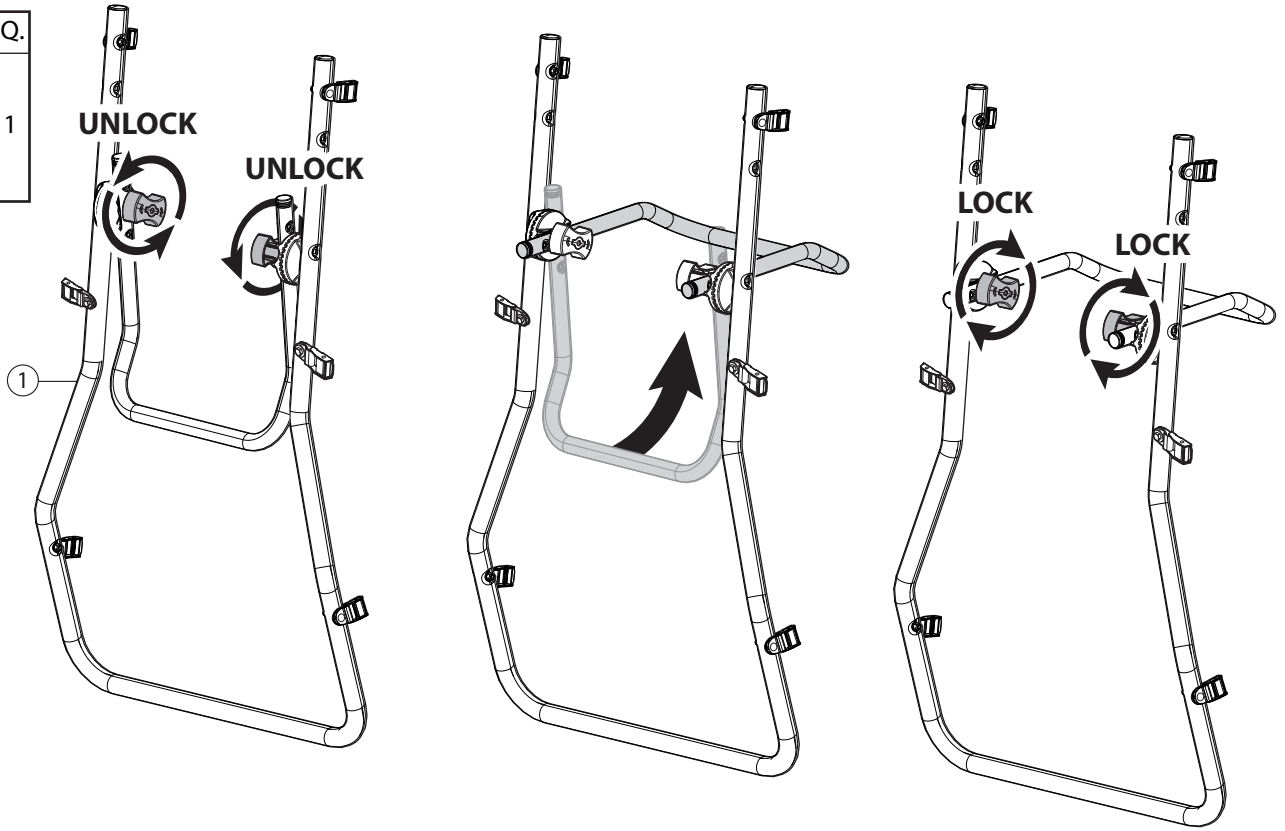

Watch video

Made in Italy

N.	[IT]Componenti (Inclusi) [EN]Components (Included) [FR]Composants (Comprises) [DE]Die Komponenten (im Lieferumfang enthalten) [ES]Componentes (Incluido)	Q.
1		1
2	 M6x95	2
3	 Ø6x18	2
4a	 Ø25mm / 1"	2
4b	 Ø30mm / 1.2"	2
5		2
6		1
7		6
8		6
9	 RED	2
	 YELLOW	2
	 GREEN	2
10		4
11		4
12	 2,5m / 8 ft	1

N.	[IT]Ricambi (A Richiesta) [EN]Spare Parts (Made to order) [FR]Pièces de rechange (Sur commande) [DE]E Teile (auf Anfrage) [ES]Piezas de recambio (Previa solicitud)	Q.	Codice-Code-Código
4a	 Ø25mm / 1"	2	70 00020 00000
4b	 Ø30mm / 1.2"	2	70 00070 00000
5		1	70 00170 00000
7		1	70 00169 00000
13		1	
8		1	70 00156 00000
9		1	70 00022 00000
10		4	70 00026 00000
11		2	70 00024 00000
12	 2,5m / 8 ft	1	70 00011 00000
14		2	70 00359 00000
15	 6,3x38	2	

1

N.	Q.
1	1

2

N.	Q.
8	4

3

N.	Q.
2	2
4a	2
4b	2

4

N.		Q.
3	 Ø6x18	2
5		2
6		1

8

9

10

GROUP A

GROUP B

11

		MIN Ø25 mm / 1" MAX Ø60 mm / 2.3"		no limit		no limit
		MIN 30x50 mm / 1,2"x2" MAX 50x75 mm / 2"x3"		no limit		no limit

					
			OPTIONAL Cod. Art 000020600000		