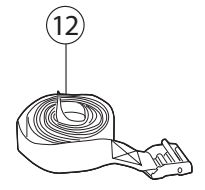

MENABO

free time on the move

VIPER

IT Istruzioni di montaggio	ET Paigaldusjuhend	PT Instruções de Montagem
EN Fitting instructions	FI Asennusohje	RO Instrucțiuni de montare
DE Montageanleitung	HR Uputa za sastavljanje	RU Инструкции по установке
FR Instructions de montage	HU A felszerelés módja	SK Návod na montáž
ES Instrucciones de montaje	LT Pritvirtinimo instrukcijos	SL Navodila za pritrjevanje
BG инструкции за сглобяване	LV Stiprināšanas instrukcija	SV Monteringsanvisning
CS Návod na montáž	NL Instrukcja montażu	TK Uydurma talimat
DA Monteringsvejledning	NO Monteringsveiledning	ZH 裝修指導
EL Οδηγίες συναρμολόγησης	PL Instrukcja montażu	AR تعليمات التجميع

Watch video

Made in Italy

N.	[IT]Componenti (Inclusi) [EN]Components (Included) [FR]Composants (Comprises) [DE]Die Komponenten (im Lieferumfang enthalten) [ES]Componentes (Incluido)	Q.
1		1
2	 M6x95	2
3	 Ø6x18	2
4a	 Ø25mm / 1"	2
4b	 Ø30mm / 1.2"	2
5		2
6		1
7		6
8		6
9	 RED	2
	 YELLOW	2
	 GREEN	2
10		4
11		4
12	 2,5m / 8 ft	1

N.	[IT]Ricambi (A Richiesta) [EN]Spare Parts (Made to order) [FR]Pièces de rechange (Sur commande) [DE]E Teile (auf Anfrage) [ES]Piezas de recambio (Previa solicitud)	Q.	Codice-Code-Código
4a	 Ø25mm / 1"	2	70 00020 00000
4b	 Ø30mm / 1.2"	2	70 00070 00000
5		1	70 00170 00000
7		1	70 00169 00000
13		1	
8		1	70 00156 00000
9		1	70 00022 00000
10		4	70 00026 00000
11		2	70 00024 00000
12	 2,5m / 8 ft	1	70 00011 00000
14		2	70 00359 00000
15	 6,3x38	2	