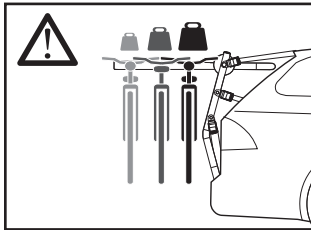

12

NO

N.		Q.
12	 2,5m / 8 ft	1

OK

		 x3 Max 15kg / 33lb
VIPER	6,9 kg / 15.2lb	Max 45 kg / 99lb

F.lli Menabò S.r.l.
Via 8 Marzo, 3 -Z.I. Corte Tegge
42025 Cavriago (RE) ITALY
customercare@flii-menabo.it
www.menabocaraccessories.com