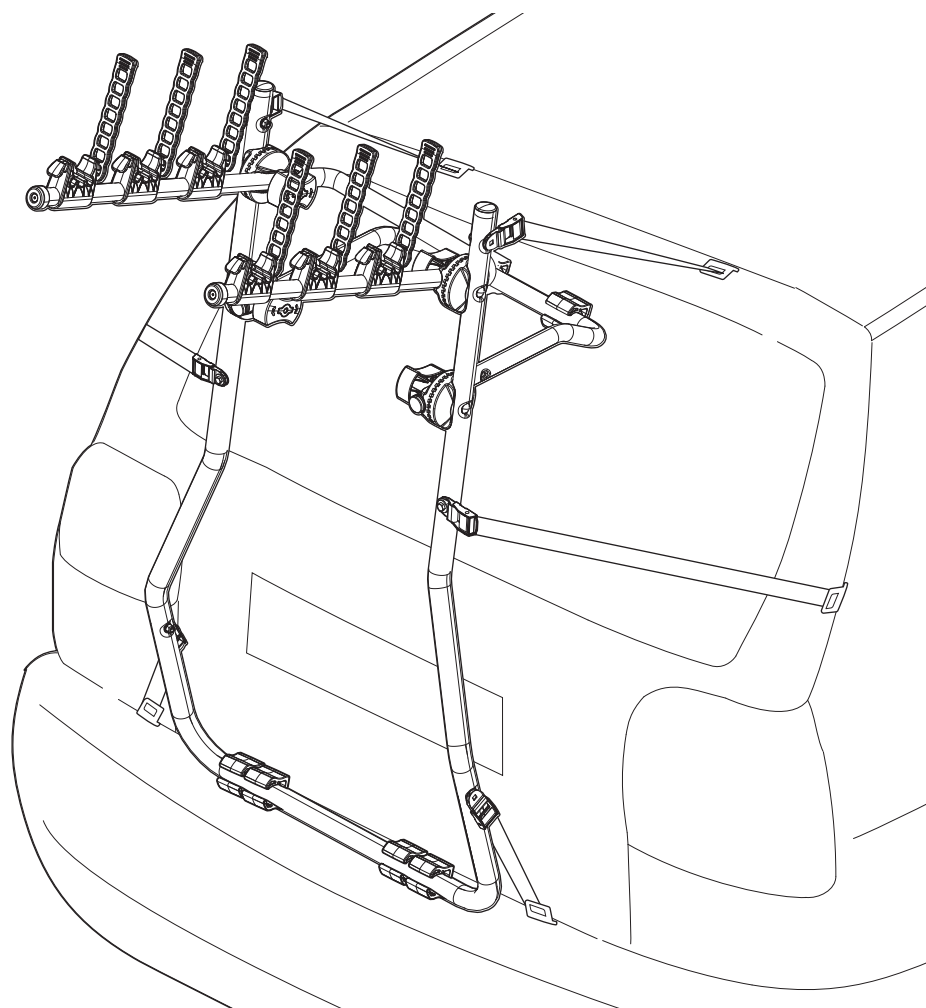

MENABO

free time on the move

VIPER

IT Istruzioni di montaggio	ET Paigaldusjuhend	PT Instruções de Montagem
EN Fitting instructions	FI Asennusohje	RO Instrucțiuni de montare
DE Montageanleitung	HR Uputa za sastavljanje	RU Инструкции по установке
FR Instructions de montage	HU A felszerelés módja	SK Návod na montáž
ES Instrucciones de montaje	LT Pritvirtinimo instrukcijos	SL Navodila za pritrjevanje
BG инструкции за сглобяване	LV Stiprināšanas instrukcija	SV Monteringsanvisning
CS Návod na montáž	NL Instrukcja montażu	TK Uydurma talimat
DA Monteringsvejledning	NO Monteringsveiledning	ZH 裝修指導
EL Οδηγίες συναρμολόγησης	PL Instrukcja montażu	AR تعليمات التجميع

Watch video

Made in Italy

N.	[IT]Componenti (Inclusi) [EN]Components (Included) [FR]Composants (Comprises) [DE]Die Komponenten (im Lieferumfang enthalten) [ES]Componentes (Incluido)	Q.
1		1
2	 M6x95	2
3	 Ø6x18	2
4a	 Ø25mm / 1"	2
4b	 Ø30mm / 1.2"	2
5		2
6		1
7		6
8		6
9	 RED	2
	 YELLOW	2
	 GREEN	2
10		4
11		4
12	 2,5m / 8 ft	1

N.	[IT]Ricambi (A Richiesta) [EN]Spare Parts (Made to order) [FR]Pièces de rechange (Sur commande) [DE]E Teile (auf Anfrage) [ES]Piezas de recambio (Previa solicitud)	Q.	Codice-Code-Código
4a	 Ø25mm / 1"	2	70 00020 00000
4b	 Ø30mm / 1.2"	2	70 00070 00000
5		1	70 00170 00000
7		1	70 00169 00000
13		1	
8		1	70 00156 00000
9		1	70 00022 00000
10		4	70 00026 00000
11		2	70 00024 00000
12	 2,5m / 8 ft	1	70 00011 00000
14		2	70 00359 00000
15	 6,3x38	2	