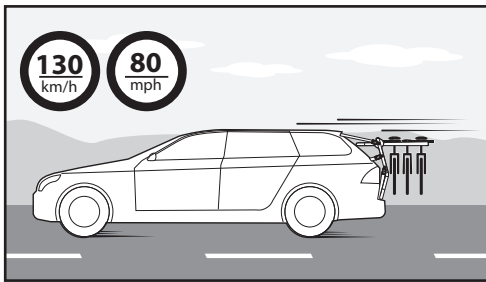

12

NO

N.		Q.
12	 2,5m / 8 ft	1

OK

		 x3 Max 15kg / 33lb
VIPER	6,9 kg / 15.2lb	Max 45 kg / 99lb

F.lli Menabò S.r.l.
Via 8 Marzo, 3 -Z.I. Corte Tegge
42025 Cavriago (RE) ITALY
customercare@flii-menabo.it
www.menabocaraccessories.com