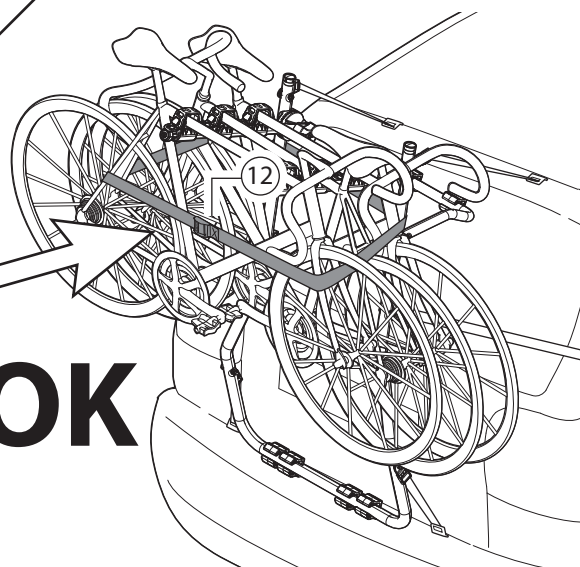

12

NO

N.		Q.
12	 2,5m / 8 ft	1

OK

		 x3 Max 15kg / 33lb
VIPER	6,9 kg / 15.2lb	Max 45 kg / 99lb

F.lli Menabò S.r.l.
Via 8 Marzo, 3 -Z.I. Corte Tegge
42025 Cavriago (RE) ITALY
customercare@flii-menabo.it
www.menabocaraccessories.com