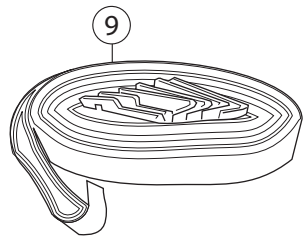

MENABO

free time on the move

VIPER

IT Istruzioni di montaggio	ET Paigaldusjuhend	PT Instruções de Montagem
EN Fitting instructions	FI Asennusohje	RO Instrucțiuni de montare
DE Montageanleitung	HR Uputa za sastavljanje	RU Инструкции по установке
FR Instructions de montage	HU A felszerelés módja	SK Návod na montáž
ES Instrucciones de montaje	LT Pritvirtinimo instrukcijos	SL Navodila za pritrjevanje
BG инструкции за сглобяване	LV Stiprināšanas instrukcija	SV Monteringsanvisning
CS Návod na montáž	NL Instrukcja montażu	TK Uydurma talimat
DA Monteringsvejledning	NO Monteringsveiledning	ZH 裝修指導
EL Οδηγίες συναρμολόγησης	PL Instrukcja montażu	AR تعليمات التجميع

Watch video

Made in Italy

N.	[IT]Componenti (Inclusi) [EN]Components (Included) [FR]Composants (Comprises) [DE]Die Komponenten (im Lieferumfang enthalten) [ES]Componentes (Incluido)	Q.
1		1
2	 M6x95	2
3	 Ø6x18	2
4a	 Ø25mm / 1"	2
4b	 Ø30mm / 1.2"	2
5		2
6		1
7		6
8		6
9	 RED	2
	 YELLOW	2
	 GREEN	2
10		4
11		4
12	 2,5m / 8 ft	1

N.	[IT]Ricambi (A Richiesta) [EN]Spare Parts (Made to order) [FR]Pièces de rechange (Sur commande) [DE]E Teile (auf Anfrage) [ES]Piezas de recambio (Previa solicitud)	Q.	Codice-Code-Código
4a	 Ø25mm / 1"	2	70 00020 00000
4b	 Ø30mm / 1.2"	2	70 00070 00000
5		1	70 00170 00000
7		1	70 00169 00000
13		1	
8		1	70 00156 00000
9		1	70 00022 00000
10		4	70 00026 00000
11		2	70 00024 00000
12	 2,5m / 8 ft	1	70 00011 00000
14		2	70 00359 00000
15	 6,3x38	2	

1

N.	Q.
1	1

2

N.	Q.
8	4

3

N.	Q.
2	2
4a	2
4b	2

4

N.		Q.
3	 Ø6x18	2
5		2
6		1