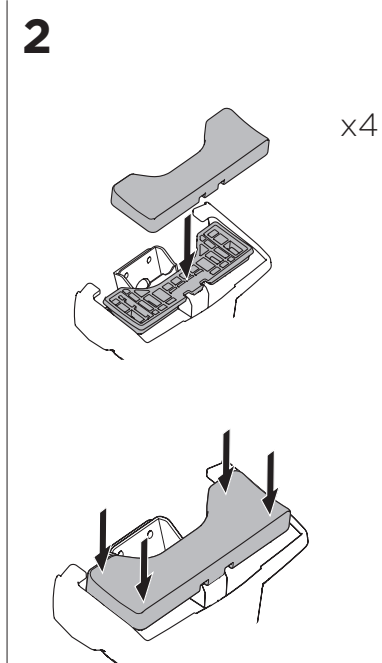

## Kit 145210

VOLVO S60, 4-dr Sedan, 19-

ISO 11154-E

THULE WingBar Evo	THULE WingBar Edge	THULE WingBar	THULE SquareBar	<b>Evo X (scale)</b>	<b>Edge X (scale)</b>
<b>VOLVO S60, 4-dr Sedan, 19-</b>				<b>43</b>	<b>K</b>

THULE ProBar	THULE SlideBar	<b>X (mm/inch)</b>		
<b>VOLVO S60, 4-dr Sedan, 19-</b>		<b>1081 mm / 42 1/2"</b>		

THULE WingBar Evo	THULE WingBar Edge	THULE WingBar	THULE SquareBar	<b>Evo Y (scale)</b>	<b>Edge Y (scale)</b>
<b>VOLVO S60, 4-dr Sedan, 19-</b>				<b>39,5</b>	<b>R</b>

THULE ProBar	THULE SlideBar	<b>Y (mm/inch)</b>		
<b>VOLVO S60, 4-dr Sedan, 19-</b>		<b>1046 mm / 41 1/8"</b>		

	<b>W (mm/inch)</b>	<b>Z (mm/inch)</b>
<b>VOLVO S60, 4-dr Sedan, 19-</b>	<b>705 mm / 27 3/4"</b>	<b>200 mm / 7 7/8"</b>