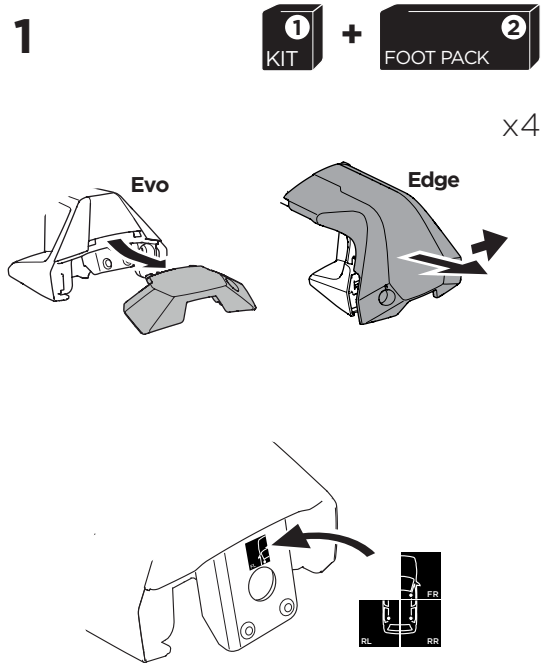

1

Kit 145210

VOLVO S60, 4-dr Sedan, 19-

ISO 11154-E