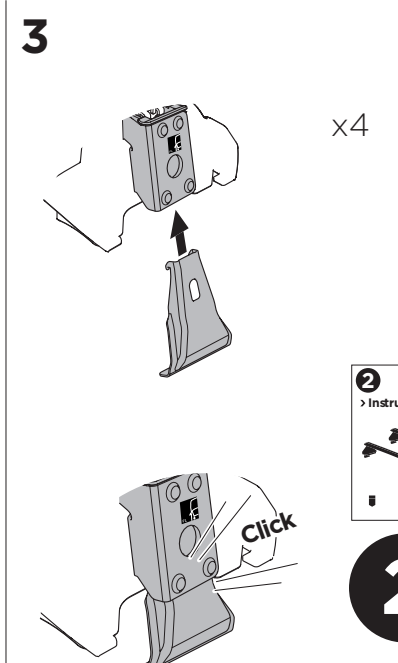

## Kit 145210

VOLVO S60, 4-dr Sedan, 19-

ISO 11154-E

THULE WingBar Evo	THULE WingBar Edge	THULE WingBar	THULE SquareBar	<b>Evo X (scale)</b>	<b>Edge X (scale)</b>
<b>VOLVO S60, 4-dr Sedan, 19-</b>				<b>43</b>	<b>K</b>

THULE ProBar	THULE SlideBar	<b>X (mm/inch)</b>		
<b>VOLVO S60, 4-dr Sedan, 19-</b>		<b>1081 mm / 42 1/2"</b>		

THULE WingBar Evo	THULE WingBar Edge	THULE WingBar	THULE SquareBar	<b>Evo Y (scale)</b>	<b>Edge Y (scale)</b>
<b>VOLVO S60, 4-dr Sedan, 19-</b>				<b>39,5</b>	<b>R</b>

THULE ProBar	THULE SlideBar	<b>Y (mm/inch)</b>		
<b>VOLVO S60, 4-dr Sedan, 19-</b>		<b>1046 mm / 41 1/8"</b>		

	<b>W (mm/inch)</b>	<b>Z (mm/inch)</b>
<b>VOLVO S60, 4-dr Sedan, 19-</b>	<b>705 mm / 27 3/4"</b>	<b>200 mm / 7 7/8"</b>