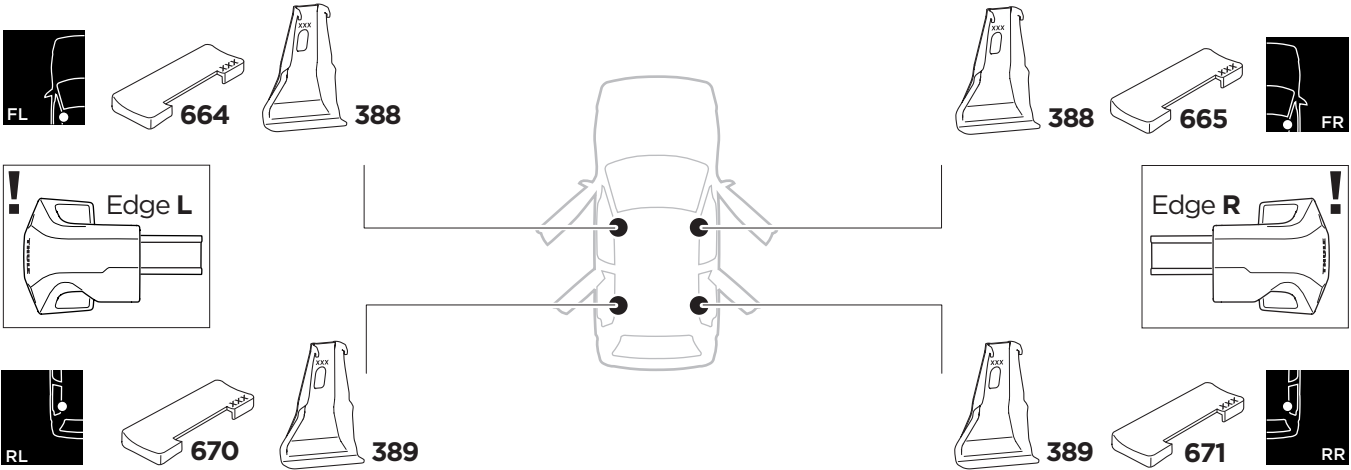

# 1

## Kit 145210

VOLVO S60, 4-dr Sedan, 19-

ISO 11154-E

THULE WingBar Evo	THULE WingBar Edge	THULE WingBar	THULE SquareBar	<b>Evo X (scale)</b>	<b>Edge X (scale)</b>
<b>VOLVO S60, 4-dr Sedan, 19-</b>				<b>43</b>	<b>K</b>

THULE ProBar	THULE SlideBar	<b>X (mm/inch)</b>		
<b>VOLVO S60, 4-dr Sedan, 19-</b>		<b>1081 mm / 42 1/2"</b>		

THULE WingBar Evo	THULE WingBar Edge	THULE WingBar	THULE SquareBar	<b>Evo Y (scale)</b>	<b>Edge Y (scale)</b>
<b>VOLVO S60, 4-dr Sedan, 19-</b>				<b>39,5</b>	<b>R</b>

THULE ProBar	THULE SlideBar	<b>Y (mm/inch)</b>		
<b>VOLVO S60, 4-dr Sedan, 19-</b>		<b>1046 mm / 41 1/8"</b>		

	<b>W (mm/inch)</b>	<b>Z (mm/inch)</b>
<b>VOLVO S60, 4-dr Sedan, 19-</b>	<b>705 mm / 27 3/4"</b>	<b>200 mm / 7 7/8"</b>