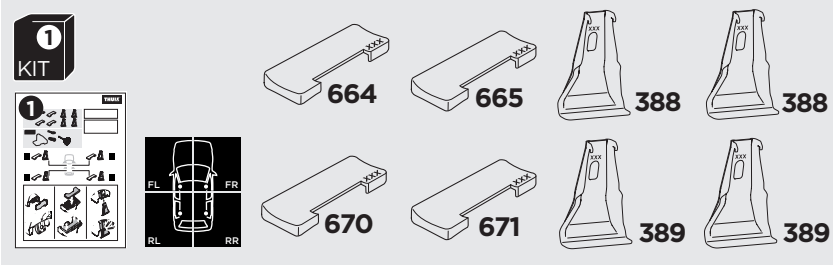

# 1

## Kit 145210

VOLVO S60, 4-dr Sedan, 19-

ISO 11154-E

THULE WingBar Evo	THULE WingBar Edge	THULE WingBar	THULE SquareBar	<b>Evo X (scale)</b>	<b>Edge X (scale)</b>
<b>VOLVO S60, 4-dr Sedan, 19-</b>				<b>43</b>	<b>K</b>

THULE ProBar	THULE SlideBar	<b>X (mm/inch)</b>		
<b>VOLVO S60, 4-dr Sedan, 19-</b>		<b>1081 mm / 42 1/2"</b>		

THULE WingBar Evo	THULE WingBar Edge	THULE WingBar	THULE SquareBar	<b>Evo Y (scale)</b>	<b>Edge Y (scale)</b>
<b>VOLVO S60, 4-dr Sedan, 19-</b>				<b>39,5</b>	<b>R</b>

THULE ProBar	THULE SlideBar	<b>Y (mm/inch)</b>		
<b>VOLVO S60, 4-dr Sedan, 19-</b>		<b>1046 mm / 41 1/8"</b>		

	<b>W (mm/inch)</b>	<b>Z (mm/inch)</b>
<b>VOLVO S60, 4-dr Sedan, 19-</b>	<b>705 mm / 27 3/4"</b>	<b>200 mm / 7 7/8"</b>